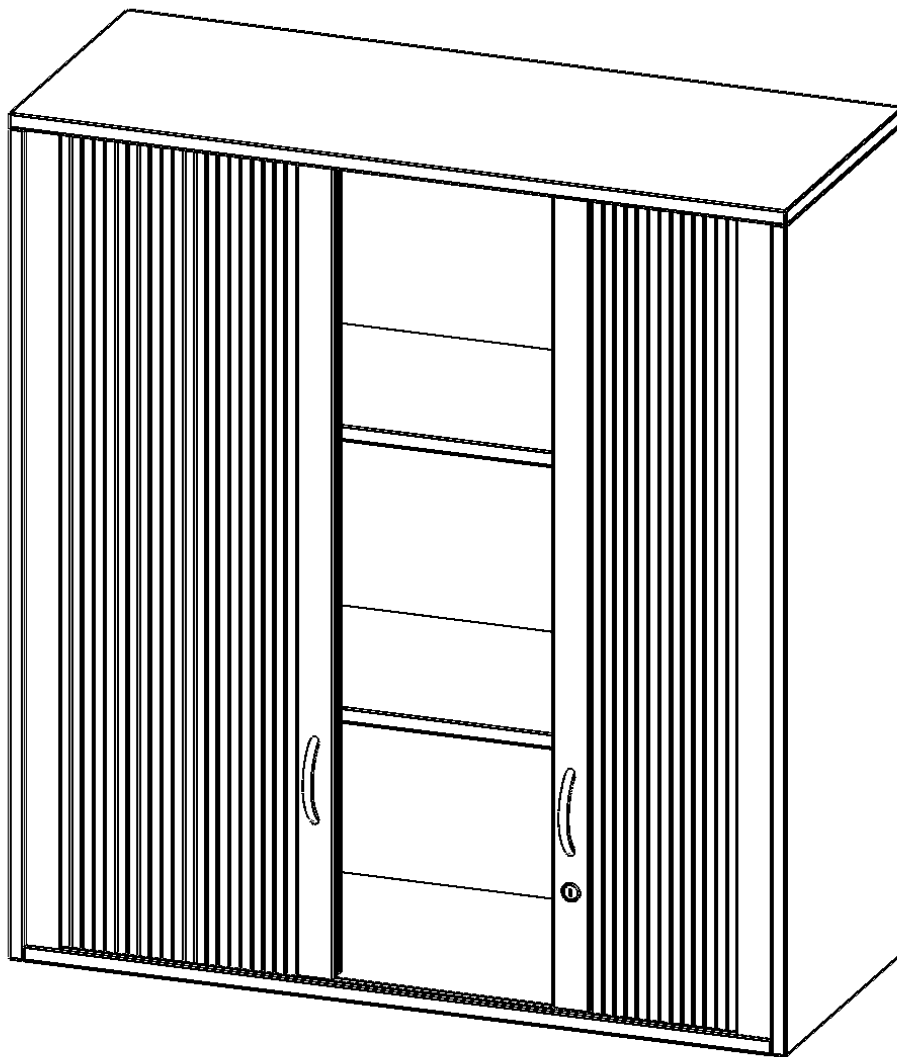

Q1003AQ

PRODUKTDATENBLATT
WWW.MOEBELWERK-NIESKY.DE

AUFSATZSCHRANK MIT ROLLO, 3 ORDNERHÖHEN - SERIE EVO180

BREITE 100 CM, GESAMTHÖHE 108 CM, QUERROLLADEN, ABSCHLIESSBAR

PRODUKTBESCHREIBUNG

Rollo Aufsatzschränke werden als Ergänzung zu unseren Basis Schränken angeboten und bei Lieferung optional durch unser Team mit dem jeweiligen Unterschrank fest verschraubt. Die Rückwand ist als Sichtrückwand ausgeführt, dementsprechend eignen sich alle evo180 Einzelschränke oder Schrankwände auch als Raumteiler. Der Rollo Aufsatzschrank ist mit einem praktischen Querrollladen ausgestattet. Der abschließbare Rollladen verschwindet verdeckt seitlich im Schrank. Dank in Deckel und Boden eingenuiteter Führungsschiene läuft er besonders leicht. Die Farbe des Rollos ist silber (RAL 9006, Weißaluminium). Abschließbar ist der Rollo Aufsatzschrank mittels Druckschloss.

EIGENSCHAFTEN

- Aufsatz mit Rollo, 3 Ordnerhöhen
- abschließbar mittels Druckschloss
- Sichtrückwand
- Höhe 108 cm für Standard Ordner
- wird mit Unterschrank verschraubt

Zubehör

Freistehend

Artikelnummer	Q1003AQ	
Breite / Höhe / Tiefe	1000 mm / 1080 mm / 400 mm	39.4" / 42.5" / 15.7"
Ordnerhöhen	3	
Einlegeböden	2	
Fächer	3	
Montageart	Freistehend	
Einsatzbereich	Grundschule, Weiterführende Schule, Büro und Objekt, Konferenzraum	
Material	Melaminplatte	
Bauart	Abschließbar, Aufsatzmodul	
Produktlinie	evo180	