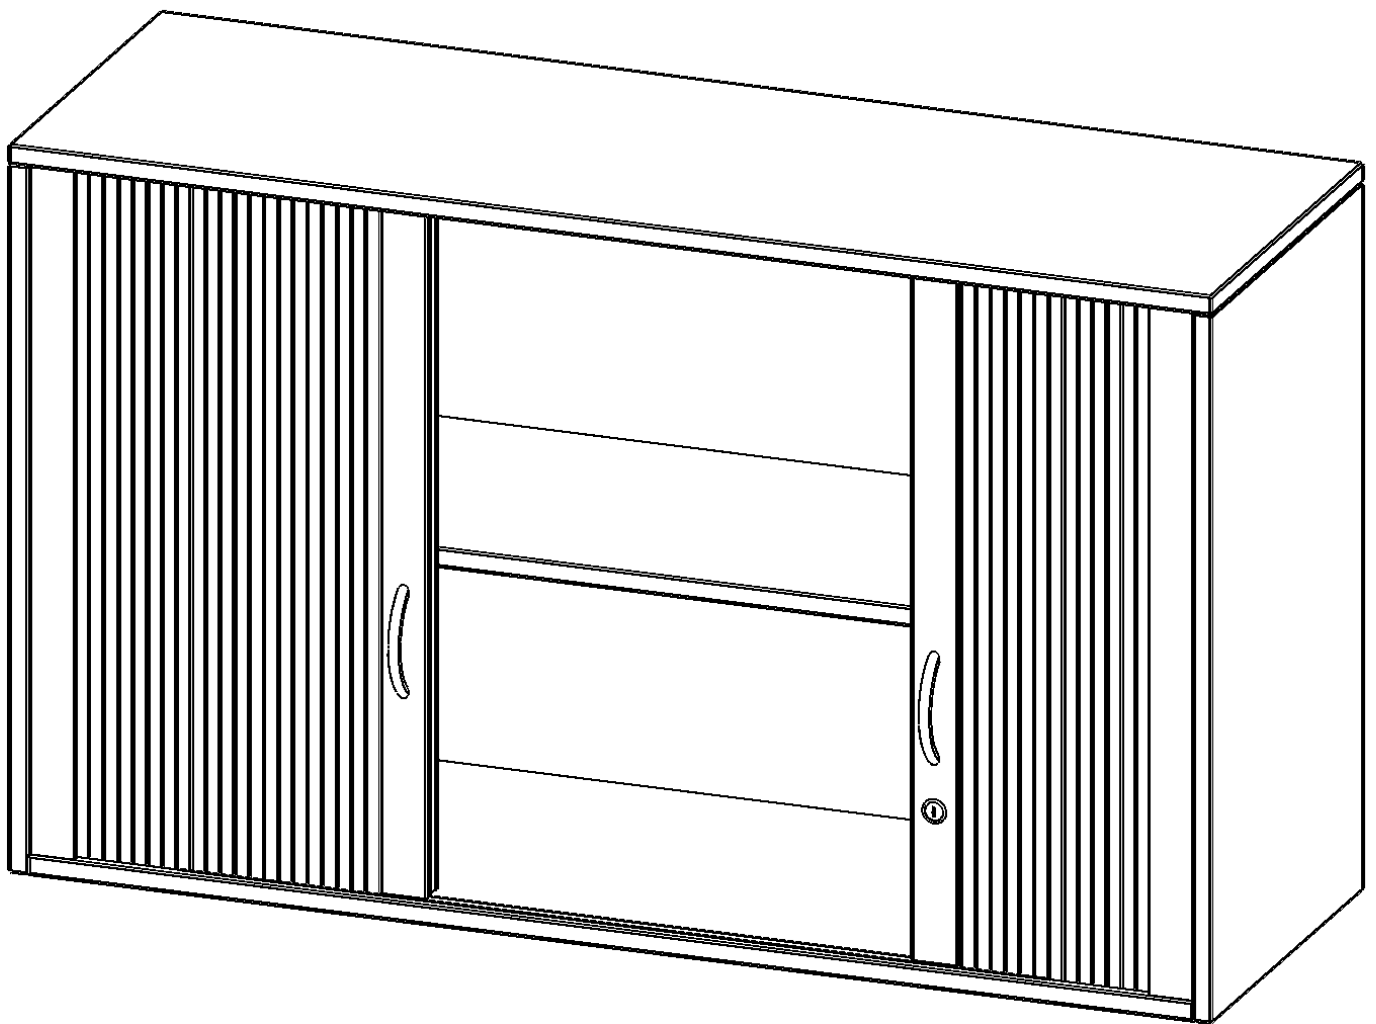

AUFSATZSCHRANK MIT ROLLO, 2 ORDNERHÖHEN - SERIE EVO180

GESAMTHÖHE 72 CM, QUERROLLADEN, ABSCHLIESSBAR

PRODUKTBESCHREIBUNG

Rollo Aufsatzschränke werden als Ergänzung zu unseren Basis Schränken angeboten und bei Lieferung optional durch unser Team mit dem jeweiligen Unterschrank fest verschraubt. Die Rückwand ist als Sichtrückwand ausgeführt, dementsprechend eignen sich alle evo180 Einzelschränke oder Schrankwände auch als Raumteiler. Der Rollo Aufsatzschrank ist mit einem praktischen Querrollladen ausgestattet. Der abschließbare Rollladen verschwindet verdeckt seitlich im Schrank. Dank in Deckel und Boden eingenuiteter Führungsschiene läuft er besonders leicht. Die Farbe des Rollos ist silber (RAL 9006, Weißaluminium). Abschließbar ist der Rollo Aufsatzschrank mittels Druckschloss.

Alle Rollo Aufsatzschränke werden aus melaminharzbeschichteter E1 Feinspanplatte gefertigt, die FSC zertifiziert und formaldehydfrei sind. Als Kanten verwenden wir besonders robuste 2 mm starke ABS Kanten, die unter hoher Temperatur fest verleimt werden. Bitte wählen Sie Ihr Wunschdekor aus unserer Dekorpalette aus. Die Einlegeböden sind im Raster von 32 mm verstellbar. Unsere hochwertigen Bodenträger verfügen über einen "Ausziehstop", so wird verhindert, dass Böden mit Inhalt darauf aus dem Regal oder Schrank rutschen können. Die Türen lassen sich dank 270° öffnender Scharniere an den Korpus anlegen. Sie sind mit einem Schloss verschließbar. An den Türen befindet sich eine Staublippe.

EIGENSCHAFTEN

- Aufsatz mit Rollo, 2 Ordnerhöhen
- mittels Druckschloss abschließbar
- Sichtrückwand
- Höhe 72 cm für Standard Ordner
- wird mit Unterschrank verschraubt

Zubehör

Freistehend

Artikelnummer	Q2AQ	
Breite / Höhe / Tiefe	1000 mm / 720 mm / 400 mm	39.4" / 28.3" / 15.7"
Ordnerhöhen	2	
Einlegeböden	1	
Fächer	2	
Montageart	Freistehend	
Einsatzbereich	Grundschule, Weiterführende Schule, Büro und Objekt, Konferenzraum	
Material	Melaminplatte	
Bauart	Abschließbar, Aufsatzmodul	
Produktlinie	evo180	