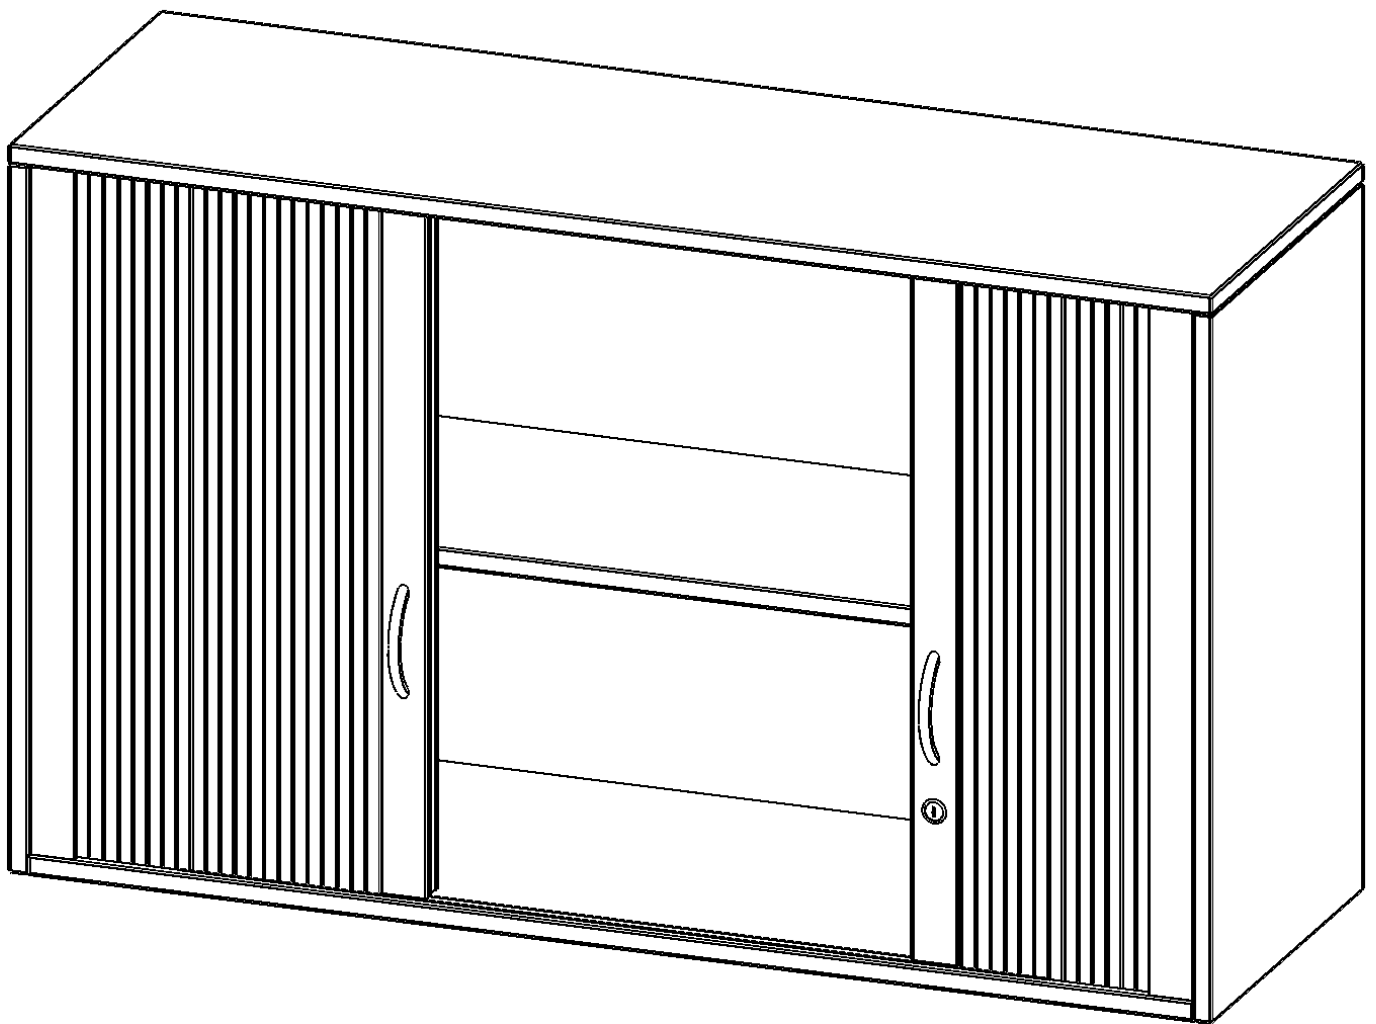

AUFSATZSCHRANK MIT ROLLO, 2 ORDNERHÖHEN - SERIE EVO180

GESAMTHÖHE 72 CM, QUERROLLADEN, ABSCHLIESSBAR

PRODUKTBESCHREIBUNG

Rollo Aufsatzschränke werden als Ergänzung zu unseren Basis Schränken angeboten und bei Lieferung optional durch unser Team mit dem jeweiligen Unterschrank fest verschraubt. Die Rückwand ist als Sichtrückwand ausgeführt, dementsprechend eignen sich alle evo180 Einzelschränke oder Schrankwände auch als Raumteiler. Der Rollo Aufsatzschrank ist mit einem praktischen Querrollladen ausgestattet. Der abschließbare Rollladen verschwindet verdeckt seitlich im Schrank. Dank in Deckel und Boden eingetretener Führungsschiene läuft er besonders leicht. Die Farbe des Rollos ist silber (RAL 9006, Weißaluminium). Abschließbar ist der Rollo Aufsatzschrank mittels Druckschloss.

Alle Rollo Aufsatzschränke werden aus melaminharzbeschichteter E1 Feinspanplatte gefertigt, die FSC zertifiziert und formaldehydfrei sind. Als Kanten verwenden wir besonders robuste 2 mm starke ABS Kanten, die unter hoher Temperatur fest verleimt werden. Bitte wählen Sie Ihr Wunschdekor aus unserer Dekorpalette aus. Die Einlegeböden sind im Raster von 32 mm verstellbar. Unsere hochwertigen Bodenträger verfügen über einen "Ausziehstop", so wird verhindert, dass Böden mit Inhalt darauf aus dem Regal oder Schrank rutschen können. Die Türen lassen sich dank 270° öffnender Scharniere an den Korpus anlegen. Sie sind mit einem Schloss verschließbar. An den Türen befindet sich eine Staublippe.

EIGENSCHAFTEN

- Aufsatz mit Rollo, 2 Ordnerhöhen
- mittels Druckschloss abschließbar
- Sichtrückwand
- Höhe 72 cm für Standard Ordner
- wird mit Unterschrank verschraubt

Zubehör

Freistehend

Artikelnummer	Q2AQ	
Breite / Höhe / Tiefe	1000 mm / 720 mm / 400 mm	39.4" / 28.3" / 15.7"
Ordnerhöhen	2	
Einlegeböden	1	
Fächer	2	
Montageart	Freistehend	
Einsatzbereich	Grundschule, Weiterführende Schule, Büro und Objekt, Konferenzraum	
Material	Melaminplatte	
Bauart	Abschließbar, Aufsatzmodul	
Produktlinie	evo180	