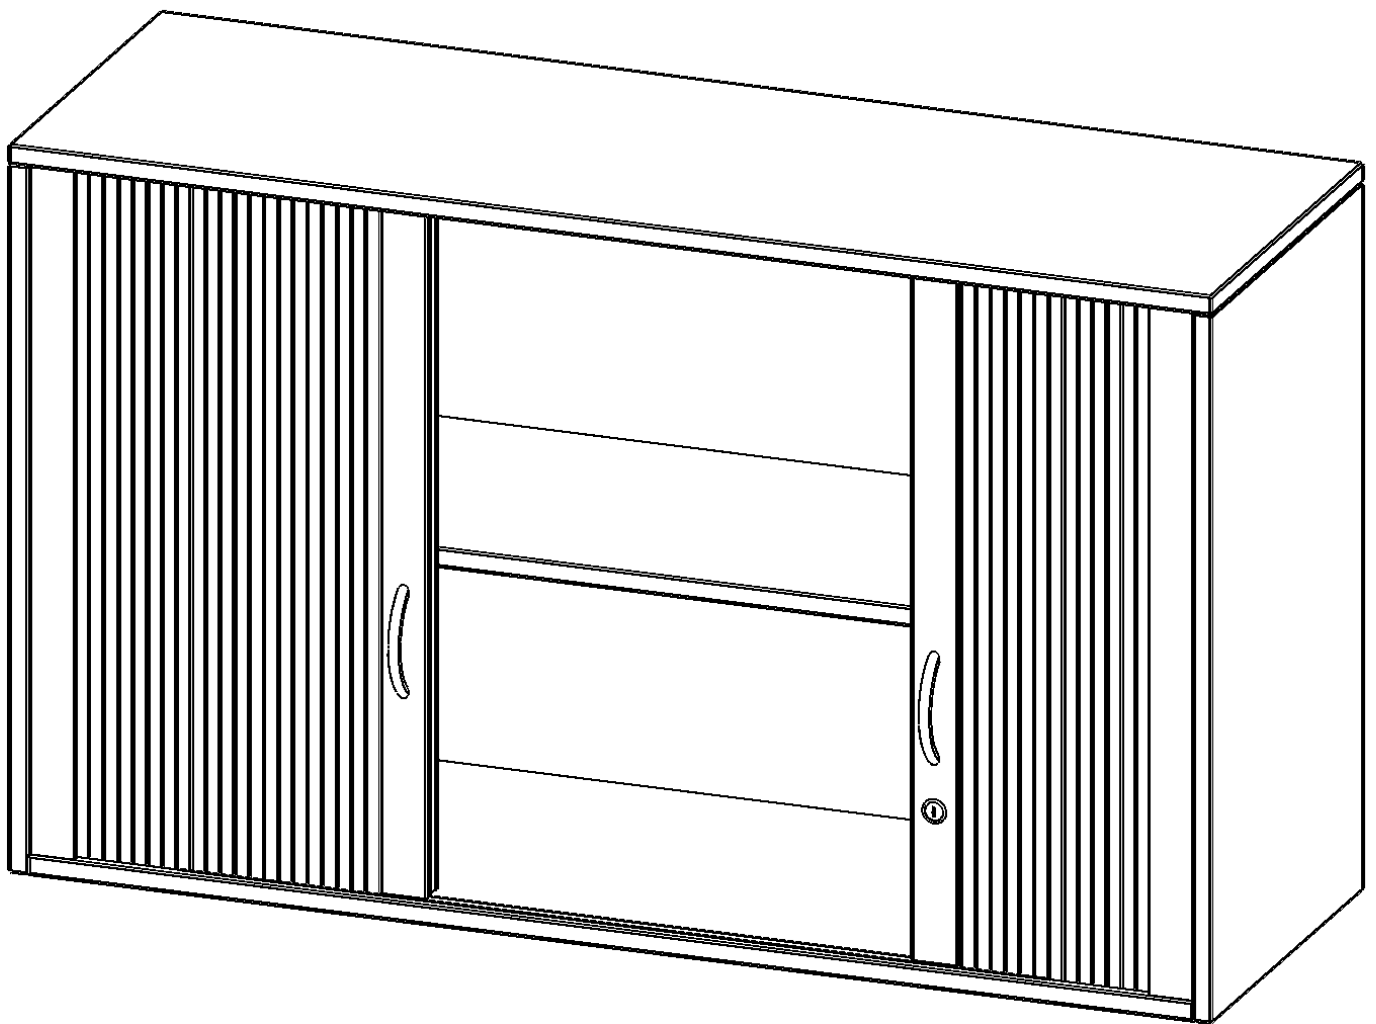

AUFSATZSCHRANK MIT ROLLO, 2 ORDNERHÖHEN - SERIE EVO180

GESAMTHÖHE 72 CM, QUERROLLADEN, ABSCHLIESSBAR

PRODUKTBESCHREIBUNG

Rollo Aufsatzschränke werden als Ergänzung zu unseren Basis Schränken angeboten und bei Lieferung optional durch unser Team mit dem jeweiligen Unterschrank fest verschraubt. Die Rückwand ist als Sichtrückwand ausgeführt, dementsprechend eignen sich alle evo180 Einzelschränke oder Schrankwände auch als Raumteiler. Der Rollo Aufsatzschrank ist mit einem praktischen Querrollladen ausgestattet. Der abschließbare Rollladen verschwindet verdeckt seitlich im Schrank. Dank in Deckel und Boden eingenuiteter Führungsschiene läuft er besonders leicht. Die Farbe des Rollos ist Silber (RAL 9006, Weißaluminium). Abschließbar ist der Rollo Aufsatzschrank mittels Druckschloss.

Alle Rollo Aufsatzschränke werden aus melaminharzbeschichteter E1 Feinspanplatte gefertigt, die FSC zertifiziert und formaldehydfrei sind. Als Kanten verwenden wir besonders robuste 2 mm starke ABS Kanten, die unter hoher Temperatur fest verleimt werden. Bitte wählen Sie Ihr Wunschdekor aus unserer Dekorpalette aus. Die Einlegeböden sind im Raster von 32 mm verstellbar. Unsere hochwertigen Bodenträger verfügen über einen "Ausziehstop", so wird verhindert, dass Böden mit Inhalt darauf aus dem Regal oder Schrank rutschen können. Die Türen lassen sich dank 270° öffnender Scharniere an den Korpus anlegen. Sie sind mit einem Schloss verschließbar. An den Türen befindet sich eine Staublippe.

EIGENSCHAFTEN

- Aufsatz mit Rollo, 2 Ordnerhöhen
- mittels Druckschloss abschließbar
- Sichtrückwand
- Höhe 72 cm für Standard Ordner
- wird mit Unterschrank verschraubt

Zubehör

Freistehend

Artikelnummer	Q2AQ	
Breite / Höhe / Tiefe	1000 mm / 720 mm / 400 mm	39.4" / 28.3" / 15.7"
Ordnerhöhen	2	
Einlegeböden	1	
Fächer	2	
Montageart	Freistehend	
Einsatzbereich	Grundschule, Weiterführende Schule, Büro und Objekt, Konferenzraum	
Material	Melaminplatte	
Bauart	Abschließbar, Aufsatzmodul	
Produktlinie	evo180	