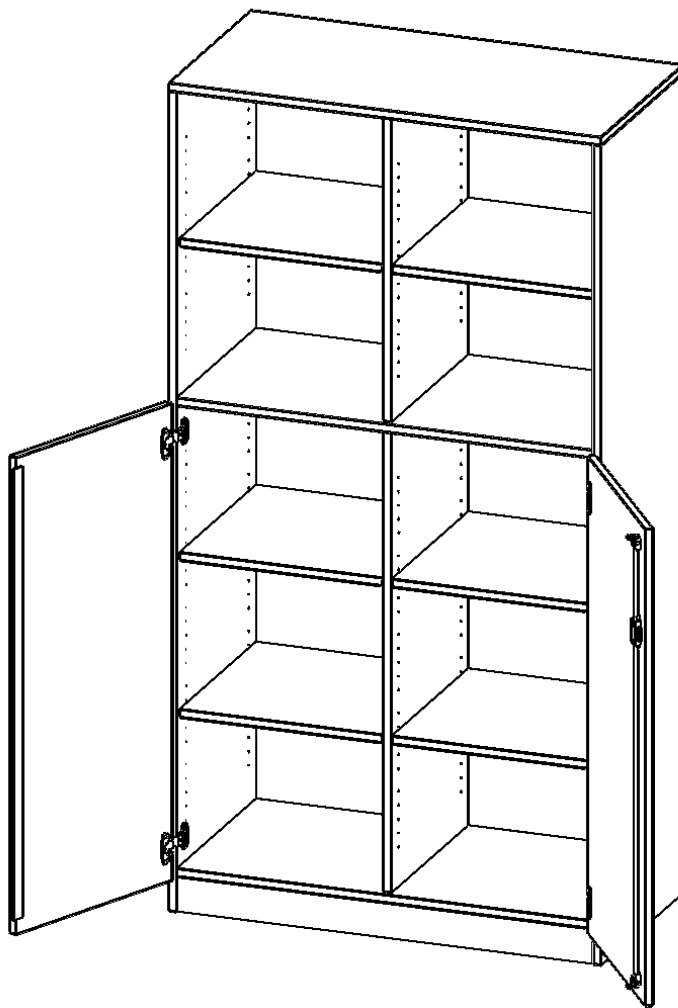

T3T2RM

PRODUKTDATENBLATT
WWW.MOEBELWERK-NIESKY.DE

SCHRANK, 5 ORDNERHÖHEN, TÜREN UNTEN (3 OH), OBEN 2 OFFENE FÄCHER - SERIE EVO180

GESAMTHÖHE 190 CM, 2 TÜREN, ABSCHLIESSBAR, MIT SOCKEL (81 MM)

PRODUKTBESCHREIBUNG

Die evo180 KombinationsSchränke in verschiedenen Breiten und Varianten sind eine praktische Mischung aus Schrank mit abschließbaren Türen und offenem Regal. Neu in unserem evo180 Schrankwandprogramm. Sie bieten Ihnen die Möglichkeit, im unteren Teil Dinge hinter abschließbaren Türen zu verstauen, und im oberen Teil, der als offenes Regal ausgeführt ist, Dinge unterzubringen, die Sie schnell und einfach herausnehmen möchten. Die Rückwand ist als Sichtrückwand ausgeführt, dementsprechend eignen sich alle evo180 Einzelschränke oder Schrankwände auch als Raumteiler.

Konfigurieren Sie Ihren Wunsch Kombischrank indem Sie bei den angebotenen Varianten Ihre Auswahl treffen.

EIGENSCHAFTEN

- Kombischrank, 5 Ordnerhöhen
- mit 3 OH Türen unten, oben 2 OH offene Fächer
- abschließbar, mit Sockel
- Sichtrückwand. Mit Mittelwand
- Höhe 190 cm für Standard Ordner

Zubehör

Freistehend

Artikelnummer	T3T2RM	
Breite / Höhe / Tiefe	1000 mm / 1900 mm / 400 mm	39.4" / 74.8" / 15.7"
Ordnerhöhen	5	
Einlegeböden	6	
Konstruktionsböden	2	
Fächer	10	
Montageart	Freistehend	
Einsatzbereich	Grundschule, Weiterführende Schule, Büro und Objekt, Konferenzraum	
Material	Melaminplatte	
Bauart	Abschließbar, Mittelwand	
Produktlinie	evo180	