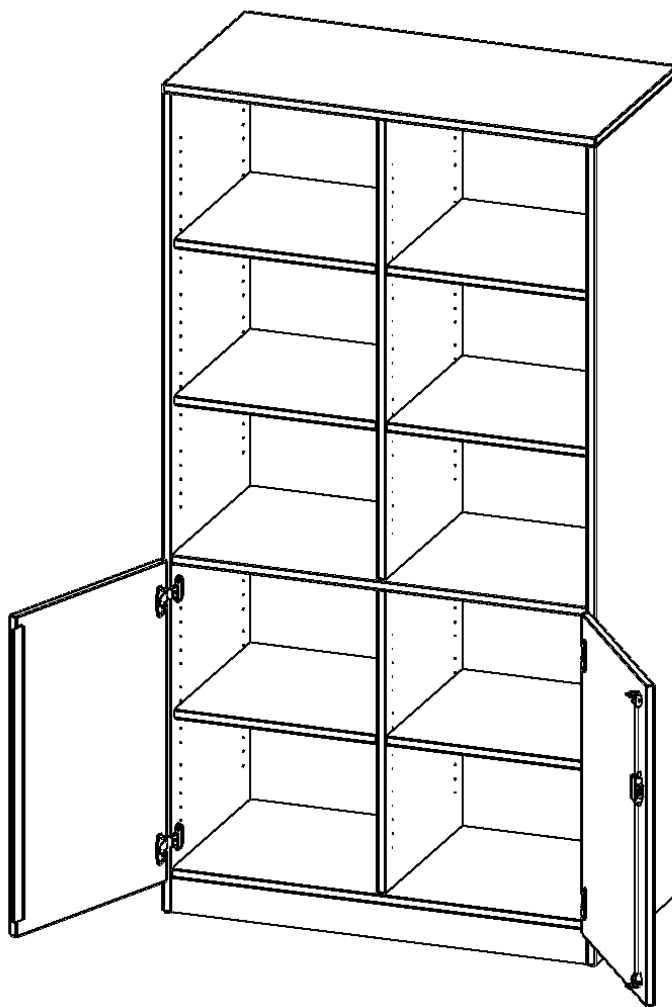

## SCHRANK, 5 ORDNERHÖHEN, TÜREN UNTEN (2 OH), OBEN 3 OFFENE FÄCHER - SERIE EVO180

GESAMTHÖHE 190 CM, 2 TÜREN, ABSCHLIESSBAR, MIT SOCKEL (81 MM)

### PRODUKTBE SCHREIBUNG

Die evo180 KombinationsSchränke in verschiedenen Breiten und Varianten sind eine praktische Mischung aus Schrank mit abschließbaren Türen und offenem Regal. Neu in unserem evo180 Schrankwandprogramm. Sie bieten Ihnen die Möglichkeit, im unteren Teil Dinge hinter abschließbaren Türen zu verstauen, und im oberen Teil, der als offenes Regal ausgeführt ist, Dinge unterzubringen, die Sie schnell und einfach herausnehmen möchten. Die Rückwand ist als Sichrückwand ausgeführt, dementsprechend eignen sich alle evo180 Einzelschränke oder Schrankwände auch als Raumteiler.

### EIGENSCHAFTEN

- Kombischrank, 5 Ordnerhöhen
- 2 OH mit Tür unten, 3 offene Fächer
- abschließbar, mit Sockel
- Sichrückwand, mit Mittelwand
- Höhe 190 cm für Standard Ordner

### Zubehör

Freistehend

Artikelnummer	T2T3RM	
Breite / Höhe / Tiefe	1000 mm / 1900 mm / 400 mm	39.4" / 74.8" / 15.7"
Ordnerhöhen	5	
Einlegeböden	6	
Konstruktionsböden	2	
Fächer	10	
Montageart	Freistehend	
Einsatzbereich	Grundschule, Weiterführende Schule, Büro und Objekt, Konferenzraum	
Material	Melaminplatte	
Bauart	Abschließbar, Mittelwand	
Produktlinie	evo180	