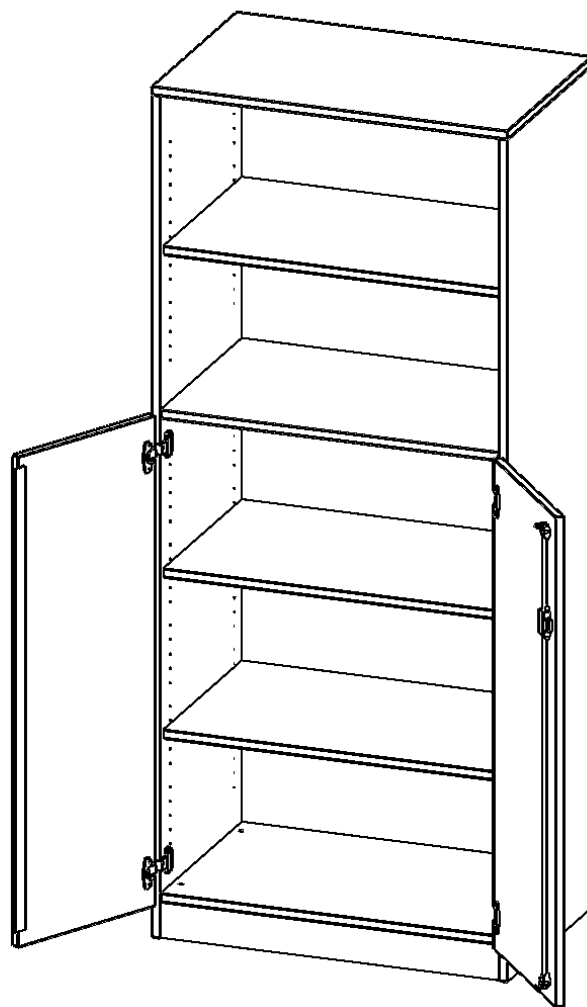

## SCHRANK, 5 ORDNERHÖHEN, TÜREN UNTEN (3 OH), OBEN 2 OFFENE FÄCHER - SERIE EVO180

GESAMTHÖHE 190 CM, 2 TÜREN, ABSCHLIESSBAR, MIT SOCKEL (81 MM)

### PRODUKTBESCHREIBUNG

Die evo180 KombinationsSchränke in verschiedenen Breiten und Varianten sind eine praktische Mischung aus Schrank mit abschließbaren Türen und offenem Regal. Neu in unserem evo180 Schrankwandprogramm. Sie bieten Ihnen die Möglichkeit, im unteren Teil Dinge hinter abschließbaren Türen zu verstauen, und im oberen Teil, der als offenes Regal ausgeführt ist, Dinge unterzubringen, die Sie schnell und einfach herausnehmen möchten. Die Rückwand ist als Sichrückwand ausgeführt, dementsprechend eignen sich alle evo180 Einzelschränke oder Schrankwände auch als Raumteiler.

### EIGENSCHAFTEN

- Kombischrank, 5 Ordnerhöhen
- 3 OH mit Tür unten, 2 offene Fächer
- abschließbar, mit Sockel
- Sichrückwand
- Höhe 190 cm für Standard Ordner

### Zubehör

Freistehend

Artikelnummer	T3T2R	
Breite / Höhe / Tiefe	1000 mm / 1900 mm / 400 mm	39.4" / 74.8" / 15.7"
Ordnerhöhen	5	
Einlegeböden	3	
Konstruktionsböden	1	
Fächer	5	
Montageart	Freistehend	
Einsatzbereich	Grundschule, Weiterführende Schule, Büro und Objekt, Konferenzraum	
Material	Melaminplatte	
Bauart	Abschließbar	
Produktlinie	evo180	