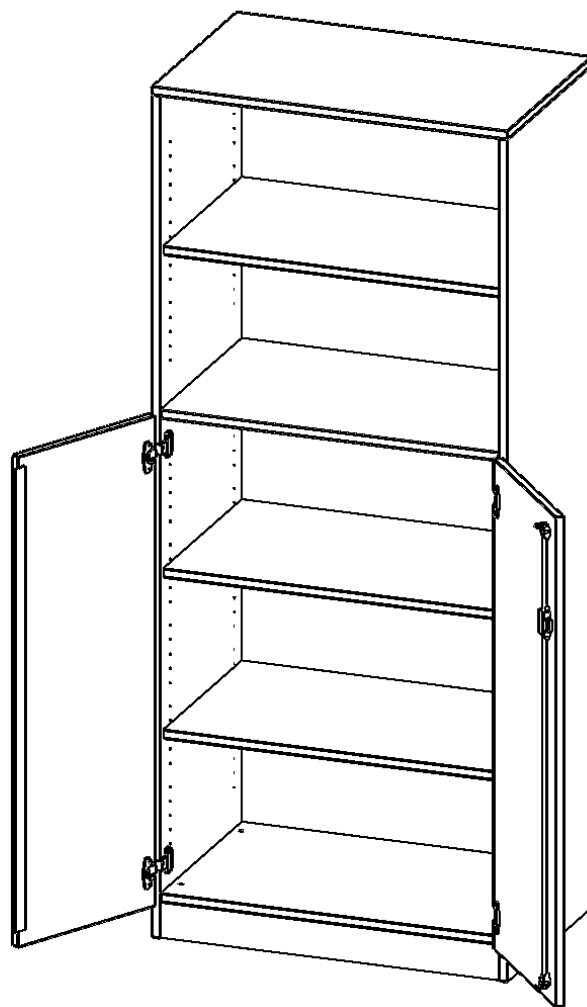

## SCHRANK, 5 ORDNERHÖHEN, TÜREN UNTEN (3 OH), OBEN 2 OFFENE FÄCHER - SERIE EVO180

GESAMTHÖHE 190 CM, 2 TÜREN, ABSCHLIESSBAR, MIT SOCKEL (81 MM)

### PRODUKTBESCHREIBUNG

Die evo180 KombinationsSchränke in verschiedenen Breiten und Varianten sind eine praktische Mischung aus Schrank mit abschließbaren Türen und offenem Regal. Neu in unserem evo180 Schrankwandprogramm. Sie bieten Ihnen die Möglichkeit, im unteren Teil Dinge hinter abschließbaren Türen zu verstauen, und im oberen Teil, der als offenes Regal ausgeführt ist, Dinge unterzubringen, die Sie schnell und einfach herausnehmen möchten. Die Rückwand ist als Sichtrückwand ausgeführt, dementsprechend eignen sich alle evo180 Einzelschränke oder Schrankwände auch als Raumteiler.

### EIGENSCHAFTEN

- Kombischrank, 5 Ordnerhöhen
- 3 OH mit Tür unten, 2 offene Fächer
- abschließbar, mit Sockel
- Sichtrückwand
- Höhe 190 cm für Standard Ordner

### Zubehör

Freistehend

Artikelnummer	T3T2R	
Breite / Höhe / Tiefe	1000 mm / 1900 mm / 400 mm	39.4" / 74.8" / 15.7"
Ordnerhöhen	5	
Einlegeböden	3	
Konstruktionsböden	1	
Fächer	5	
Montageart	Freistehend	
Einsatzbereich	Grundschule, Weiterführende Schule, Büro und Objekt, Konferenzraum	
Material	Melaminplatte	
Bauart	Abschließbar	
Produktlinie	evo180	