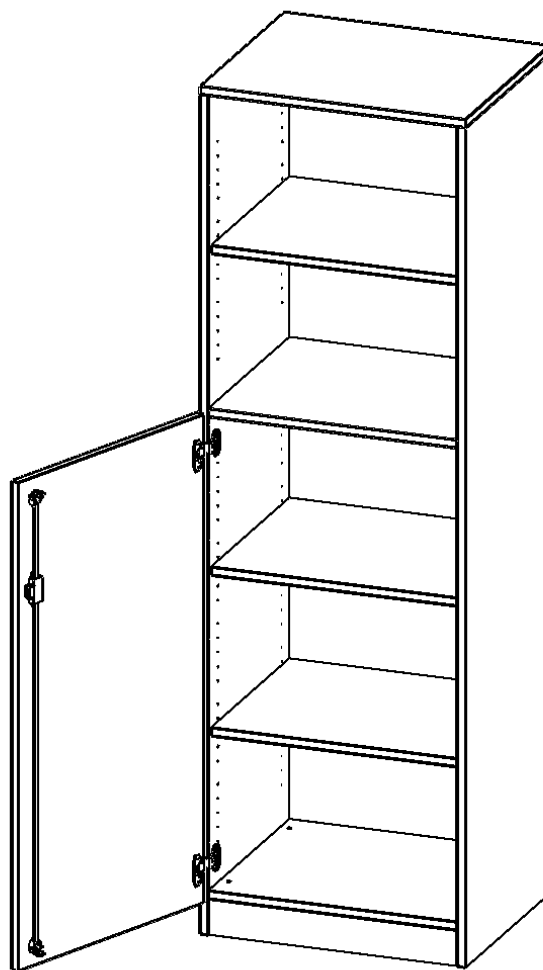

T603T2R

PRODUKTDATENBLATT
WWW.MOEBELWERK-NIESKY.DE

SCHRANK, 5 ORDNERHÖHEN, TÜR UNTEN (3 OH), OBEN 2 OFFENE FÄCHER - SERIE EVO180

BREITE 60 CM, GESAMTHÖHE 190 CM, 1 TÜR, ABSCHLIESSBAR, MIT SOCKEL (81 MM)

PRODUKTBESCHREIBUNG

Die evo180 KombinationsSchränke in verschiedenen Breiten und Varianten sind eine praktische Mischung aus Schrank mit abschließbaren Türen und offenem Regal. Neu in unserem evo180 Schrankwandprogramm. Sie bieten Ihnen die Möglichkeit, im unteren Teil Dinge hinter abschließbaren Türen zu verstauen, und im oberen Teil, der als offenes Regal ausgeführt ist, Dinge unterzubringen, die Sie schnell und einfach herausnehmen möchten. Die Rückwand ist als Sichrückwand ausgeführt, dementsprechend eignen sich alle evo180 Einzelschränke oder Schrankwände auch als Raumteiler.

Konfigurieren Sie Ihren Wunsch Kombischrank indem Sie bei den angebotenen Varianten Ihre Auswahl treffen.

EIGENSCHAFTEN

- Kombischrank, 5 Ordnerhöhen
- 3 OH mit Tür unten, 2 offene Fächer
- abschließbar, mit Sockel
- Sichrückwand
- Höhe 190 cm für Standard Ordner

Zubehör

Freistehend

| | | |
|-----------------------|--|-----------------------|
| Artikelnummer | T603T2R | |
| Breite / Höhe / Tiefe | 600 mm / 1900 mm / 400 mm | 23.6" / 74.8" / 15.7" |
| Ordnerhöhen | 5 | |
| Einlegeböden | 3 | |
| Konstruktionsböden | 1 | |
| Fächer | 5 | |
| Montageart | Freistehend | |
| Einsatzbereich | Grundschule, Weiterführende Schule, Büro und Objekt, Konferenzraum | |
| Material | Melaminplatte | |
| Bauart | Abschließbar | |
| Produktlinie | evo180 | |