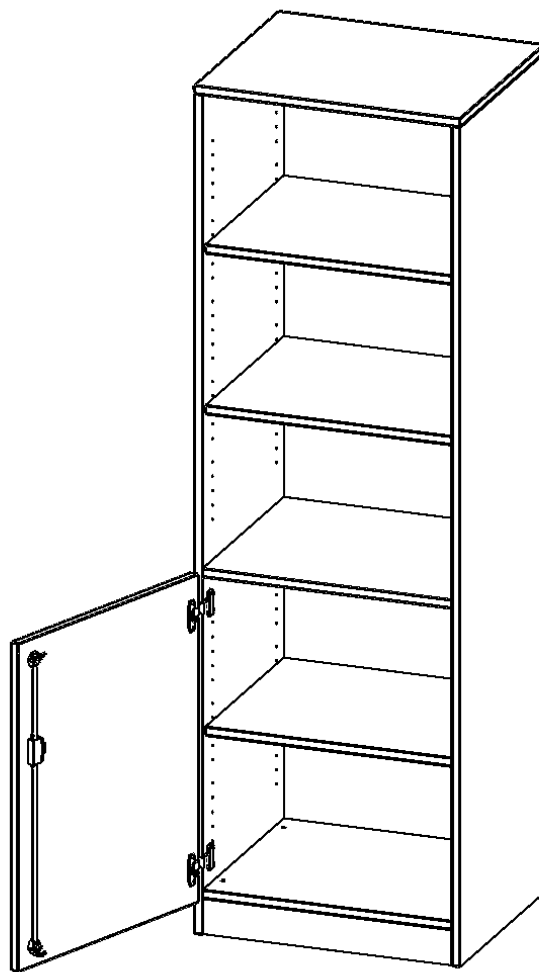

T602T3R

PRODUKTDATENBLATT
WWW.MOEBELWERK-NIESKY.DE

SCHRANK, 5 ORDNERHÖHEN, TÜR UNTEN (2 OH), OBEN 3 OFFENE FÄCHER - SERIE EVO180

BREITE 60 CM, GESAMTHÖHE 190 CM, 1 TÜR, ABSCHLIESSBAR, MIT SOCKEL (81 MM)

PRODUKTBESCHREIBUNG

Die evo180 KombinationsSchränke in verschiedenen Breiten und Varianten sind eine praktische Mischung aus Schrank mit abschließbaren Türen und offenem Regal. Neu in unserem evo180 Schrankwandprogramm. Sie bieten Ihnen die Möglichkeit, im unteren Teil Dinge hinter abschließbaren Türen zu verstauen, und im oberen Teil, der als offenes Regal ausgeführt ist, Dinge unterzubringen, die Sie schnell und einfach herausnehmen möchten. Die Rückwand ist als Sichtrückwand ausgeführt, dementsprechend eignen sich alle evo180 Einzelschränke oder Schrankwände auch als Raumteiler.

Konfigurieren Sie Ihren Wunsch Kombischrank indem Sie bei den angebotenen Varianten Ihre Auswahl treffen.

EIGENSCHAFTEN

- Kombischrank, 5 Ordnerhöhen
- 2 OH mit Tür unten, 3 offene Fächer
- abschließbar, mit Sockel
- Sichtrückwand
- Höhe 190 cm für Standard Ordner

Zubehör

Freistehend

Artikelnummer	T602T3R	
Breite / Höhe / Tiefe	600 mm / 1900 mm / 400 mm	23.6" / 74.8" / 15.7"
Ordnerhöhen	5	
Einlegeböden	3	
Konstruktionsböden	1	
Fächer	5	
Montageart	Freistehend	
Einsatzbereich	Grundschule, Weiterführende Schule, Büro und Objekt, Konferenzraum	
Material	Melaminplatte	
Bauart	Abschließbar	
Produktlinie	evo180	