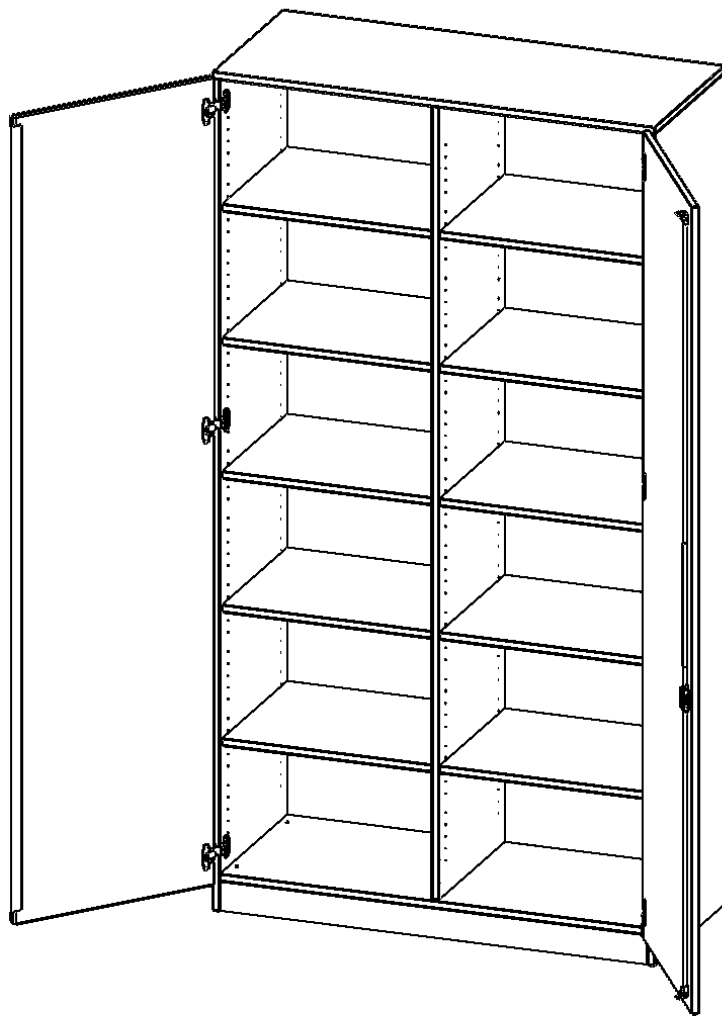

SCHRANK, 6 ORDNERHÖHEN - SERIE EVO180

GESAMTHÖHE 226 CM, 2 TÜREN, ABSCHLIESSBAR, MIT MITTELWAND, MIT SOCKEL (81 MM)

PRODUKTBESCHREIBUNG

Die evo180 Schränke und Regale in verschiedenen Höhen und Breiten sind ein Kernstück unseres evo180 Schrankwandprogrammes. Die Rückwand ist als Sichtrückwand ausgeführt, dementsprechend eignen sich alle evo180 Einzelschränke oder Schrankwände auch als Raumteiler.

Alle Schränke werden aus melaminharzbeschichteter E1 Feinspanplatte gefertigt, die FSC zertifiziert und formaldehydfrei sind. Als Kanten verwenden wir besonders robuste 2 mm starke ABS Kanten, die unter hoher Temperatur fest verleimt werden. Bitte wählen Sie Ihr Wunschdekor aus unserer Dekorpalette aus. Die Einlegeböden sind im Raster von 32 mm verstellbar. Unsere hochwertigen Bodenträger verfügen über einen "Ausziehstop", so wird verhindert, dass Böden mit Inhalt darauf aus dem Regal oder Schrank rutschen können. Die Türen lassen sich dank 270° öffnender Scharniere an den Korpus anlegen. Sie sind mit einem Schloss verschließbar. An den Türen befindet sich eine Staublippe.

Konfigurieren Sie Ihren Wunsch Schrank indem Sie bei den angebotenen Varianten Ihre Auswahl treffen.

EIGENSCHAFTEN

- Schrank, 6 Ordnerhöhen
- abschließbar, 10 verstellbare Einlegeböden
- Sichtrückwand, mit Mittelwand
- Höhe 226 cm für Standard Ordner
- mit Sockel

Zubehör

Freistehend

| Artikelnummer | T6TM | |
|-----------------------|--|---------------------|
| Breite / Höhe / Tiefe | 1000 mm / 2260 mm / 400 mm | 39.4" / 89" / 15.7" |
| Ordnerhöhen | 6 | |
| Einlegeböden | 8 | |
| Konstruktionsböden | 2 | |
| Fächer | 12 | |
| Montageart | Freistehend | |
| Einsatzbereich | Grundschule, Weiterführende Schule, Büro und Objekt, Konferenzraum | |
| Material | Melaminplatte | |
| Bauart | Abschließbar, Mittelwand | |
| Produktlinie | evo180 | |