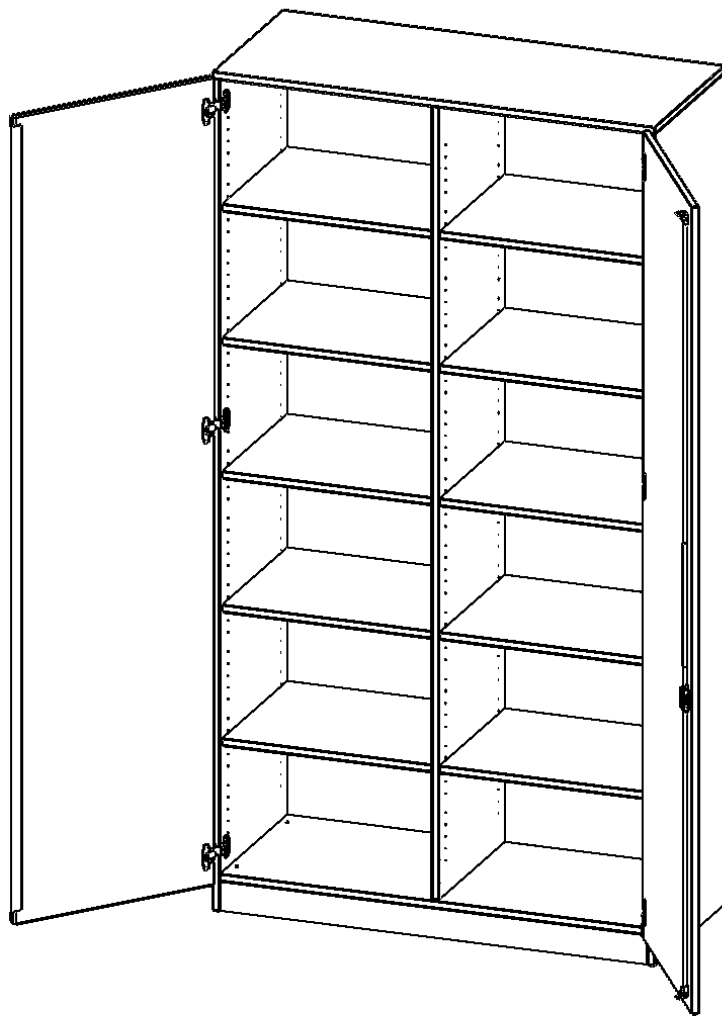

SCHRANK, 6 ORDNERHÖHEN - SERIE EVO180

GESAMTHÖHE 226 CM, 2 TÜREN, ABSCHLIESSBAR, MIT MITTELWAND, MIT SOCKEL (81 MM)

PRODUKTBESCHREIBUNG

Die evo180 Schränke und Regale in verschiedenen Höhen und Breiten sind ein Kernstück unseres evo180 Schrankwandprogrammes. Die Rückwand ist als Sichtrückwand ausgeführt, dementsprechend eignen sich alle evo180 Einzelschränke oder Schrankwände auch als Raumteiler.

Alle Schränke werden aus melaminharzbeschichteter E1 Feinspanplatte gefertigt, die FSC zertifiziert und formaldehydfrei sind. Als Kanten verwenden wir besonders robuste 2 mm starke ABS Kanten, die unter hoher Temperatur fest verleimt werden. Bitte wählen Sie Ihr Wunschdekor aus unserer Dekorpalette aus. Die Einlegeböden sind im Raster von 32 mm verstellbar. Unsere hochwertigen Bodenträger verfügen über einen "Ausziehstop", so wird verhindert, dass Böden mit Inhalt darauf aus dem Regal oder Schrank rutschen können. Die Türen lassen sich dank 270° öffnender Scharniere an den Korpus anlegen. Sie sind mit einem Schloss verschließbar. An den Türen befindet sich eine Staublippe.

Konfigurieren Sie Ihren Wunsch Schrank indem Sie bei den angebotenen Varianten Ihre Auswahl treffen.

EIGENSCHAFTEN

- Schrank, 6 Ordnerhöhen
- abschließbar, 10 verstellbare Einlegeböden
- Sichtrückwand, mit Mittelwand
- Höhe 226 cm für Standard Ordner
- mit Sockel

Zubehör

Freistehend

Artikelnummer	T6TM	
Breite / Höhe / Tiefe	1000 mm / 2260 mm / 400 mm	39.4" / 89" / 15.7"
Ordnerhöhen	6	
Einlegeböden	8	
Konstruktionsböden	2	
Fächer	12	
Montageart	Freistehend	
Einsatzbereich	Grundschule, Weiterführende Schule, Büro und Objekt, Konferenzraum	
Material	Melaminplatte	
Bauart	Abschließbar, Mittelwand	
Produktlinie	evo180	