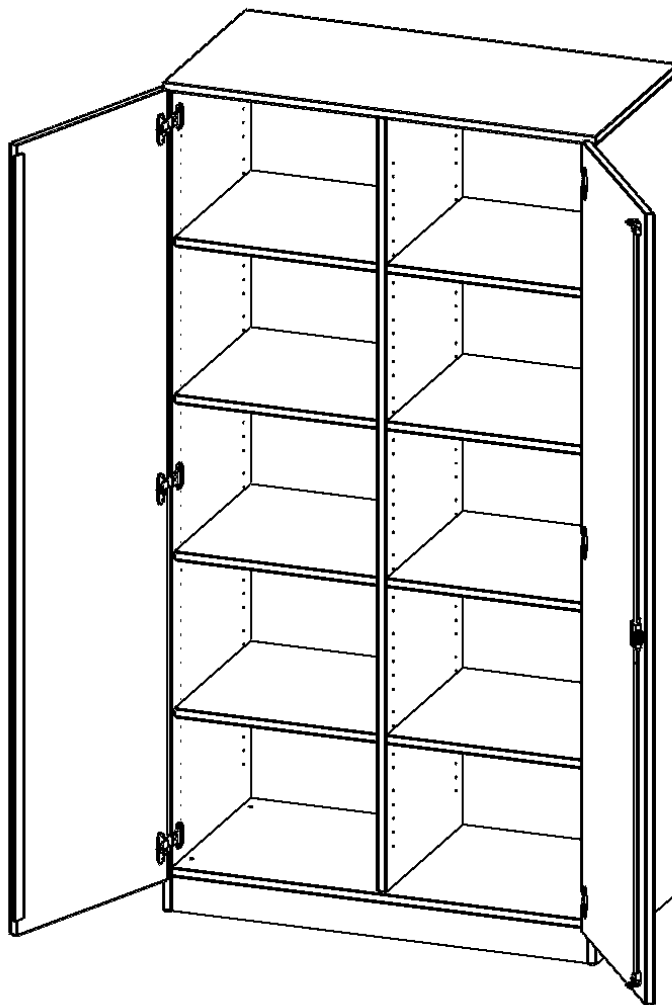

SCHRANK, 5 ORDNERHÖHEN - SERIE EVO180

GESAMTHÖHE 190 CM, 2 TÜREN, ABSCHLIESSBAR, MIT MITTELWAND, MIT SOCKEL (81 MM)

PRODUKTBESCHREIBUNG

Die evo180 Schränke und Regale in verschiedenen Höhen und Breiten sind ein Kernstück unseres evo180 Schrankwandprogrammes. Die Rückwand ist als Sichtrückwand ausgeführt, dementsprechend eignen sich alle evo180 Einzelschränke oder Schrankwände auch als Raumteiler.

Alle Schränke werden aus melaminharzbeschichteter E1 Feinspanplatte gefertigt, die FSC zertifiziert und formaldehydfrei sind. Als Kanten verwenden wir besonders robuste 2 mm starke ABS Kanten, die unter hoher Temperatur fest verleimt werden. Bitte wählen Sie Ihr Wunschdekor aus unserer Dekorpalette aus. Die Einlegeböden sind im Raster von 32 mm verstellbar. Unsere hochwertigen Bodenträger verfügen über einen "Ausziehstop", so wird verhindert, dass Böden mit Inhalt darauf aus dem Regal oder Schrank rutschen können. Die Türen lassen sich dank 270° öffnender Scharniere an den Korpus anlegen. Sie sind mit einem Schloss verschließbar. An den Türen befindet sich eine Staublippe.

Konfigurieren Sie Ihren Wunsch Schrank indem Sie bei den angebotenen Varianten Ihre Auswahl treffen.

EIGENSCHAFTEN

- Schrank, 5 Ordnerhöhen
- abschließbar, 8 verstellbare Einlegeböden
- Sichtrückwand, mit Mittelwand
- Höhe 190 cm für Standard Ordner
- mit Sockel

Zubehör

Freistehend

Artikelnummer	T5TM	
Breite / Höhe / Tiefe	1000 mm / 1900 mm / 400 mm	39.4" / 74.8" / 15.7"
Ordnerhöhen	5	
Einlegeböden	8	
Fächer	10	
Montageart	Freistehend	
Einsatzbereich	Grundschule, Weiterführende Schule, Büro und Objekt, Konferenzraum	
Material	Melaminplatte	
Bauart	Abschließbar	
Produktlinie	evo180	