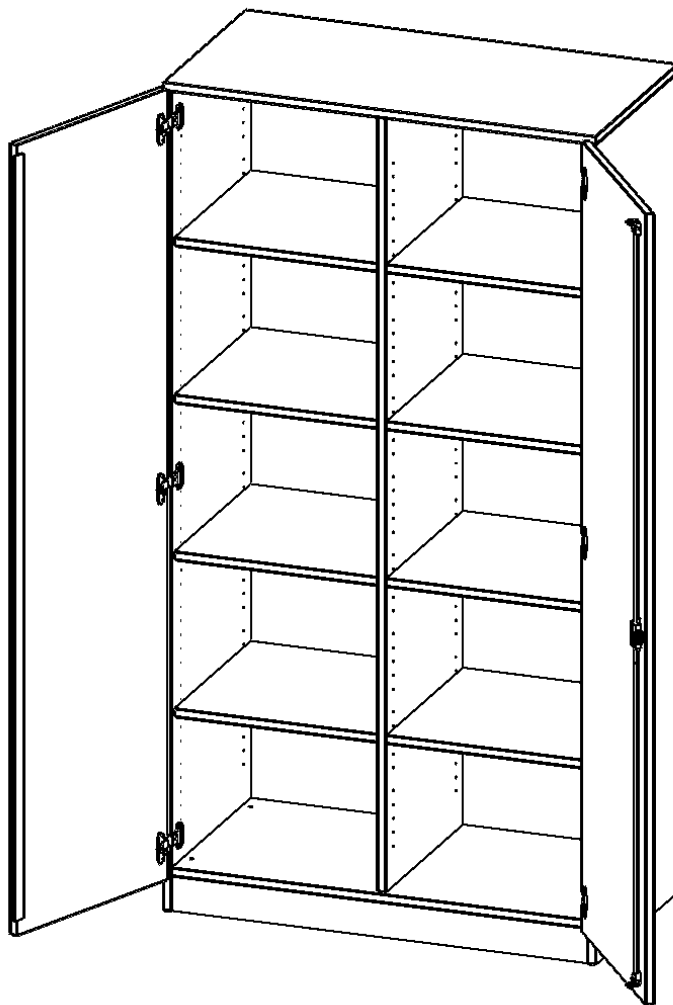

SCHRANK, 5 ORDNERHÖHEN - SERIE EVO180

GESAMTHÖHE 190 CM, 2 TÜREN, ABSCHLIESSBAR, MIT MITTELWAND, MIT SOCKEL (81 MM)

PRODUKTBESCHREIBUNG

Die evo180 Schränke und Regale in verschiedenen Höhen und Breiten sind ein Kernstück unseres evo180 Schrankwandprogrammes. Die Rückwand ist als Sichtrückwand ausgeführt, dementsprechend eignen sich alle evo180 Einzelschränke oder Schrankwände auch als Raumteiler.

Alle Schränke werden aus melaminharzbeschichteter E1 Feinspanplatte gefertigt, die FSC zertifiziert und formaldehydfrei sind. Als Kanten verwenden wir besonders robuste 2 mm starke ABS Kanten, die unter hoher Temperatur fest verleimt werden. Bitte wählen Sie Ihr Wunschdekor aus unserer Dekorpalette aus. Die Einlegeböden sind im Raster von 32 mm verstellbar. Unsere hochwertigen Bodenträger verfügen über einen "Ausziehstop", so wird verhindert, dass Böden mit Inhalt darauf aus dem Regal oder Schrank rutschen können. Die Türen lassen sich dank 270° öffnender Scharniere an den Korpus anlegen. Sie sind mit einem Schloss verschließbar. An den Türen befindet sich eine Staublippe.

Konfigurieren Sie Ihren Wunsch Schrank indem Sie bei den angebotenen Varianten Ihre Auswahl treffen.

EIGENSCHAFTEN

- Schrank, 5 Ordnerhöhen
- abschließbar, 8 verstellbare Einlegeböden
- Sichtrückwand, mit Mittelwand
- Höhe 190 cm für Standard Ordner
- mit Sockel

Zubehör

Freistehend

Artikelnummer	T5TM	
Breite / Höhe / Tiefe	1000 mm / 1900 mm / 400 mm	39.4" / 74.8" / 15.7"
Ordnerhöhen	5	
Einlegeböden	8	
Fächer	10	
Montageart	Freistehend	
Einsatzbereich	Grundschule, Weiterführende Schule, Büro und Objekt, Konferenzraum	
Material	Melaminplatte	
Bauart	Abschließbar	
Produktlinie	evo180	