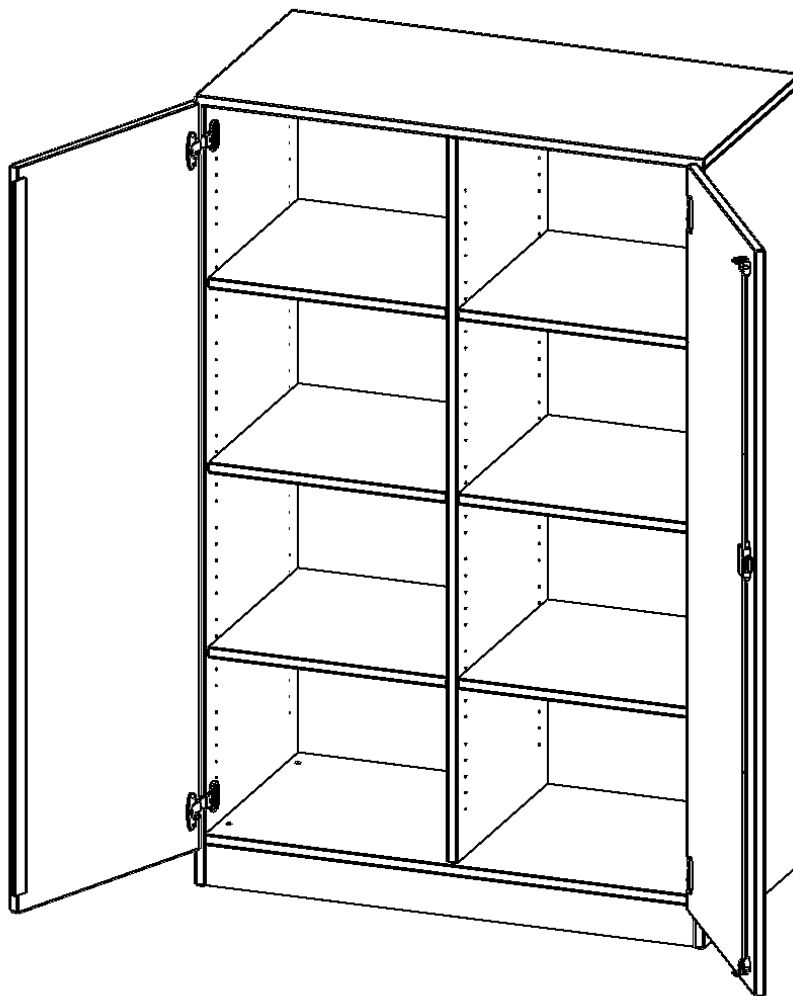

### PRODUKTBESCHREIBUNG

Die evo180 Schränke und Regale in verschiedenen Höhen und Breiten sind ein Kernstück unseres evo180 Schrankwandprogrammes. Die Rückwand ist als Sichtrückwand ausgeführt, dementsprechend eignen sich alle evo180 Einzelschränke oder Schrankwände auch als Raumteiler.

Alle Schränke werden aus melaminharzbeschichteter E1 Feinspanplatte gefertigt, die FSC zertifiziert und formaldehydfrei sind. Als Kanten verwenden wir besonders robuste 2 mm starke ABS Kanten, die unter hoher Temperatur fest verleimt werden. Bitte wählen Sie Ihr Wunschdekor aus unserer Dekorpalette aus. Die Einlegeböden sind im Raster von 32 mm verstellbar. Unsere hochwertigen Bodenträger verfügen über einen "Ausziehstop", so wird verhindert, dass Böden mit Inhalt darauf aus dem Regal oder Schrank rutschen können. Die Türen lassen sich dank 270° öffnender Scharniere an den Korpus anlegen. Sie sind mit einem Schloss verschließbar. An den Türen befindet sich eine Staublippe.

### EIGENSCHAFTEN

- Schrank, 4 Ordnerhöhen
- abschließbar, 6 verstellbare Einlegeböden
- mit Mittelwand, Sichtrückwand
- Höhe 154 cm für Standard Ordner
- mit Sockel

### Zubehör

Freistehend

Artikelnummer	T4TM	
Breite / Höhe / Tiefe	1000 mm / 1540 mm / 400 mm	39.4" / 60.6" / 15.7"
Ordnerhöhen	4	
Einlegeböden	6	
Fächer	8	
Montageart	Freistehend	
Einsatzbereich	Grundschule, Weiterführende Schule, Büro und Objekt, Konferenzraum	
Material	Melaminplatte	
Bauart	Abschließbar, Mittelwand, Untermodul	
Produktlinie	evo180	