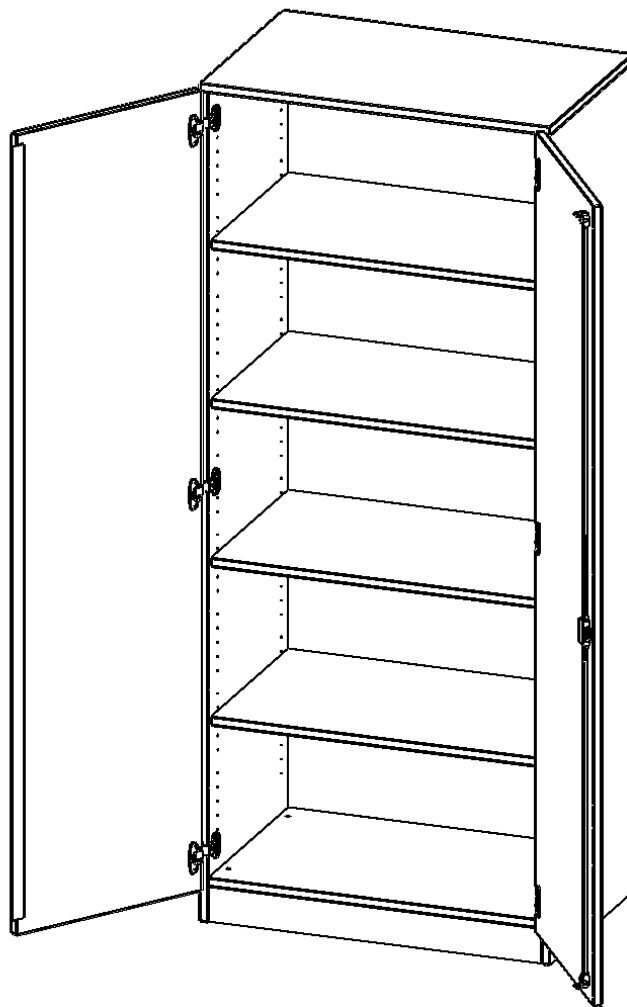

SCHRANK, 6 ORDNERHÖHEN - SERIE EVO180

GESAMTHÖHE 226 CM, 2 TÜREN, ABSCHLIESSBAR, MIT SOCKEL (81 MM)

PRODUKTBESCHREIBUNG

Die evo180 Schränke und Regale in verschiedenen Höhen und Breiten sind ein Kernstück unseres evo180 Schrankwandprogrammes. Die Rückwand ist als Sichtrückwand ausgeführt, dementsprechend eignen sich alle evo180 Einzelschränke oder Schrankwände auch als Raumteiler.

Alle Schränke werden aus melaminharzbeschichteter E1 Feinspanplatte gefertigt, die FSC zertifiziert und formaldehydfrei sind. Als Kanten verwenden wir besonders robuste 2 mm starke ABS Kanten, die unter hoher Temperatur fest verleimt werden. Bitte wählen Sie Ihr Wunschdekor aus unserer Dekorpalette aus. Die Einlegeböden sind im Raster von 32 mm verstellbar. Unsere hochwertigen Bodenträger verfügen über einen "Ausziehstop", so wird verhindert, dass Böden mit Inhalt darauf aus dem Regal oder Schrank rutschen können. Die Türen lassen sich dank 270° öffnender Scharniere an den Korpus anlegen. Sie sind mit einem Schloss verschließbar. An den Türen befindet sich eine Staublippe.

Konfigurieren Sie Ihren Wunsch Schrank indem Sie bei den angebotenen Varianten Ihre Auswahl treffen.

EIGENSCHAFTEN

- Schrank, 6 Ordnerhöhen
- abschließbar, 5 verstellbare Einlegeböden
- Sichtrückwand
- Höhe 226 cm für Standard Ordner
- mit Sockel

Zubehör

Freistehend

Artikelnummer	T6T	
Breite / Höhe / Tiefe	800 mm / 2260 mm / 400 mm	31.5" / 89" / 15.7"
Ordnerhöhen	6	
Einlegeböden	4	
Konstruktionsböden	1	
Fächer	6	
Montageart	Freistehend	
Einsatzbereich	Grundschule, Weiterführende Schule, Büro und Objekt, Konferenzraum	
Material	Melaminplatte	
Bauart	Abschließbar	
Produktlinie	evo180	