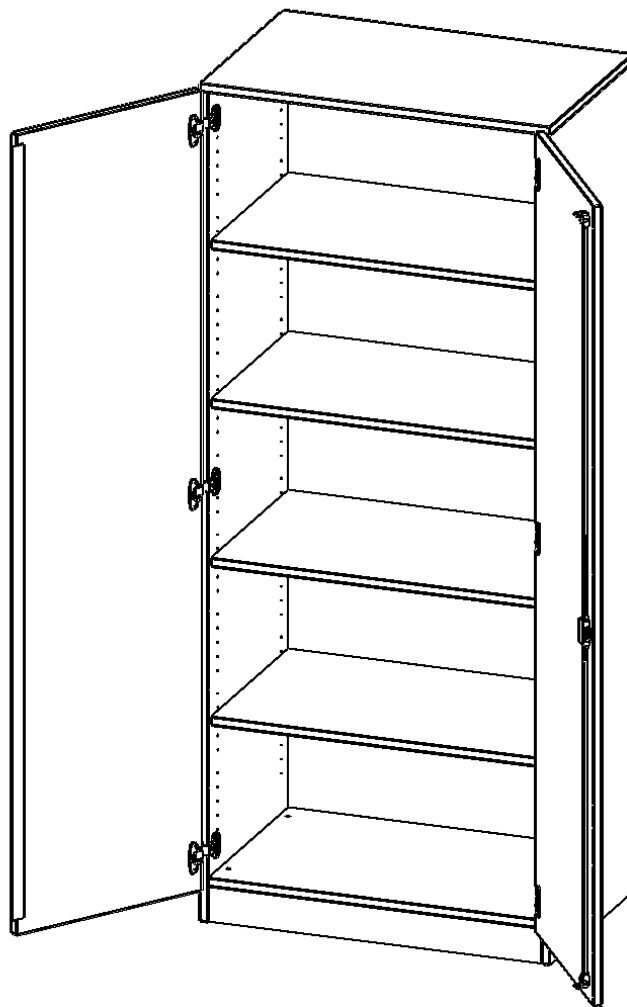

### PRODUKTBESCHREIBUNG

Die evo180 Schränke und Regale in verschiedenen Höhen und Breiten sind ein Kernstück unseres evo180 Schrankwandprogrammes. Die Rückwand ist als Sichtrückwand ausgeführt, dementsprechend eignen sich alle evo180 Einzelschränke oder Schrankwände auch als Raumteiler.

Alle Schränke werden aus melaminharzbeschichteter E1 Feinspanplatte gefertigt, die FSC zertifiziert und formaldehydfrei sind. Als Kanten verwenden wir besonders robuste 2 mm starke ABS Kanten, die unter hoher Temperatur fest verleimt werden. Bitte wählen Sie Ihr Wunschdekor aus unserer Dekorpalette aus. Die Einlegeböden sind im Raster von 32 mm verstellbar. Unsere hochwertigen Bodenträger verfügen über einen "Ausziehstop", so wird verhindert, dass Böden mit Inhalt darauf aus dem Regal oder Schrank rutschen können. Die Türen lassen sich dank 270° öffnender Scharniere an den Korpus anlegen. Sie sind mit einem Schloss verschließbar. An den Türen befindet sich eine Staublippe.

### EIGENSCHAFTEN

- Schrank, 6 Ordnerhöhen
- abschließbar, 5 verstellbare Einlegeböden
- Sichtrückwand
- Höhe 226 cm für Standard Ordner
- mit Sockel

### Zubehör

Freistehend

Artikelnummer	T6T	
Breite / Höhe / Tiefe	800 mm / 2260 mm / 400 mm	31.5" / 89" / 15.7"
Ordnerhöhen	6	
Einlegeböden	4	
Konstruktionsböden	1	
Fächer	6	
Montageart	Freistehend	
Einsatzbereich	Grundschule, Weiterführende Schule, Büro und Objekt, Konferenzraum	
Material	Melaminplatte	
Bauart	Abschließbar	
Produktlinie	evo180	