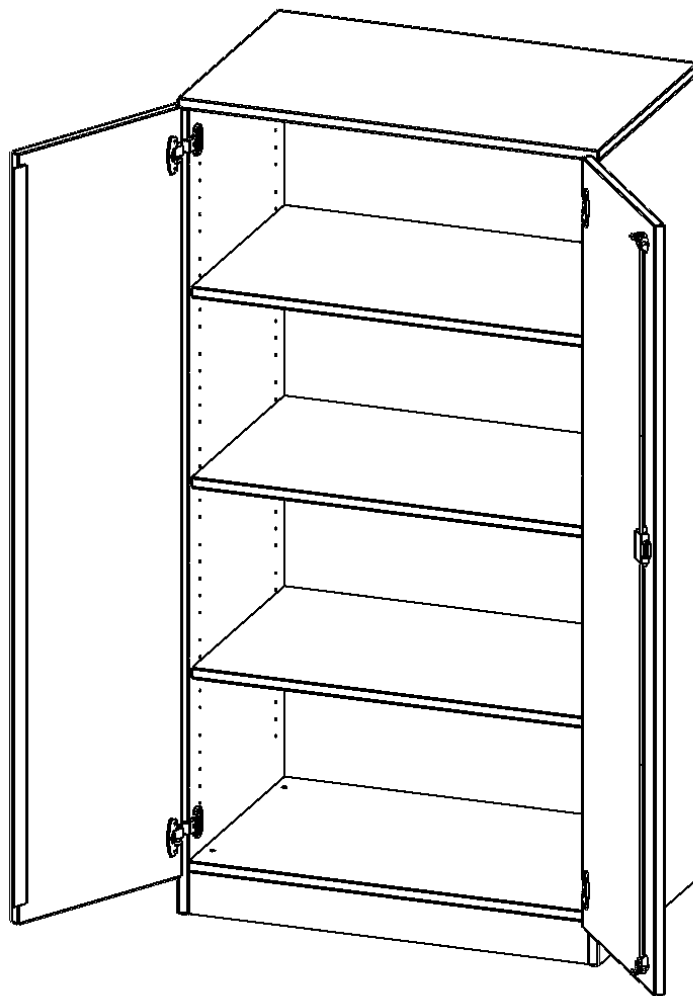

SCHRANK, 4 ORDNERHÖHEN - SERIE EVO180

GESAMTHÖHE 154 CM, 2 TÜREN, ABSCHLIESSBAR, MIT SOCKEL (81 MM)

PRODUKTBESCHREIBUNG

Die evo180 Schränke und Regale in verschiedenen Höhen und Breiten sind ein Kernstück unseres evo180 Schrankwandprogrammes. Die Rückwand ist als Sichtrückwand ausgeführt, dementsprechend eignen sich alle evo180 Einzelschränke oder Schrankwände auch als Raumteiler.

Alle Schränke werden aus melaminharzbeschichteter E1 Feinspanplatte gefertigt, die FSC zertifiziert und formaldehydfrei sind. Als Kanten verwenden wir besonders robuste 2 mm starke ABS Kanten, die unter hoher Temperatur fest verleimt werden. Bitte wählen Sie Ihr Wunschdekor aus unserer Dekorpalette aus. Die Einlegeböden sind im Raster von 32 mm verstellbar. Unsere hochwertigen Bodenträger verfügen über einen "Ausziehstop", so wird verhindert, dass Böden mit Inhalt darauf aus dem Regal oder Schrank rutschen können. Die Türen lassen sich dank 270° öffnender Scharniere an den Korpus anlegen. Sie sind mit einem Schloss verschließbar. An den Türen befindet sich eine Staublippe.

Konfigurieren Sie Ihren Wunsch Schrank indem Sie bei den angebotenen Varianten Ihre Auswahl treffen.

EIGENSCHAFTEN

- Schrank, 4 Ordnerhöhen
- abschließbar, 3 verstellbare Einlegeböden
- Sichtrückwand
- Höhe 154 cm für Standard Ordner
- mit Sockel

Zubehör

Freistehend

Artikelnummer	T4T	
Breite / Höhe / Tiefe	800 mm / 1540 mm / 400 mm	31.5" / 60.6" / 15.7"
Ordnerhöhen	4	
Einlegeböden	3	
Fächer	4	
Montageart	Freistehend	
Einsatzbereich	Grundschule, Weiterführende Schule, Büro und Objekt, Konferenzraum	
Material	Melaminplatte	
Bauart	Abschließbar, Untermodul	
Produktlinie	evo180	