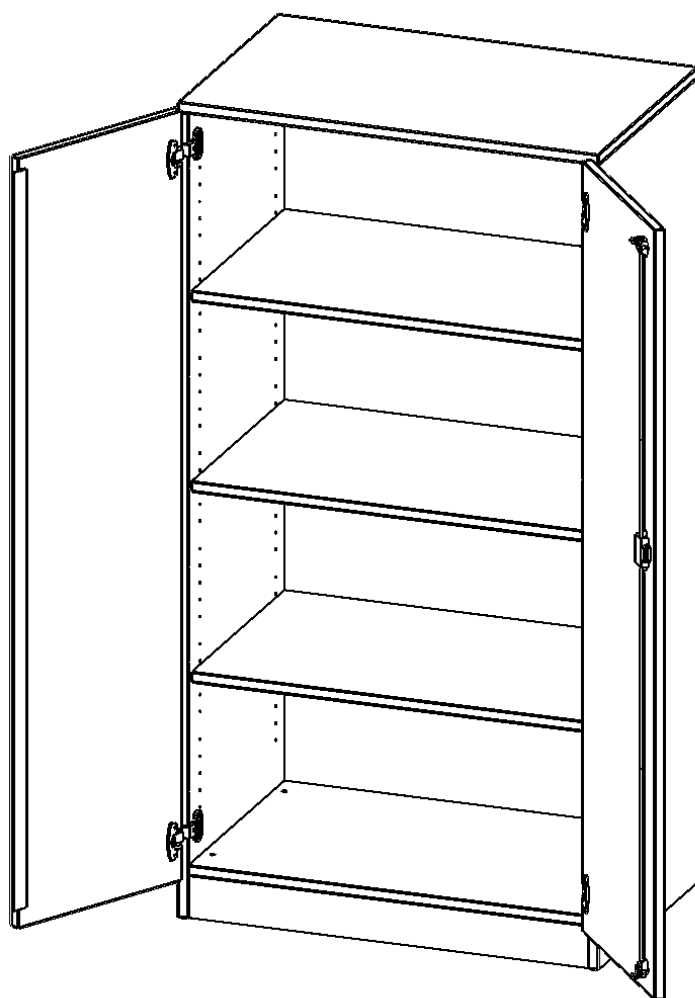

SCHRANK, 4 ORDNERHÖHEN - SERIE EVO180

GESAMTHÖHE 154 CM, 2 TÜREN, ABSCHLIESSBAR, MIT SOCKEL (81 MM)

PRODUKTBESCHREIBUNG

Die evo180 Schränke und Regale in verschiedenen Höhen und Breiten sind ein Kernstück unseres evo180 Schrankwandprogrammes. Die Rückwand ist als Sichtrückwand ausgeführt, dementsprechend eignen sich alle evo180 Einzelschränke oder Schrankwände auch als Raumteiler.

Alle Schränke werden aus melaminharzbeschichteter E1 Feinspanplatte gefertigt, die FSC zertifiziert und formaldehydfrei sind. Als Kanten verwenden wir besonders robuste 2 mm starke ABS Kanten, die unter hoher Temperatur fest verleimt werden. Bitte wählen Sie Ihr Wunschdekor aus unserer Dekorpalette aus. Die Einlegeböden sind im Raster von 32 mm verstellbar. Unsere hochwertigen Bodenträger verfügen über einen "Ausziehstop", so wird verhindert, dass Böden mit Inhalt darauf aus dem Regal oder Schrank rutschen können. Die Türen lassen sich dank 270° öffnender Scharniere an den Korpus anlegen. Sie sind mit einem Schloss verschließbar. An den Türen befindet sich eine Staublippe.

Konfigurieren Sie Ihren Wunsch Schrank indem Sie bei den angebotenen Varianten Ihre Auswahl treffen.

EIGENSCHAFTEN

- Schrank, 4 Ordnerhöhen
- abschließbar, 3 verstellbare Einlegeböden
- Sichtrückwand
- Höhe 154 cm für Standard Ordner
- mit Sockel

Zubehör

Freistehend

Artikelnummer	T4T	
Breite / Höhe / Tiefe	800 mm / 1540 mm / 400 mm	31.5" / 60.6" / 15.7"
Ordnerhöhen	4	
Einlegeböden	3	
Fächer	4	
Montageart	Freistehend	
Einsatzbereich	Grundschule, Weiterführende Schule, Büro und Objekt, Konferenzraum	
Material	Melaminplatte	
Bauart	Abschließbar, Untermodul	
Produktlinie	evo180	