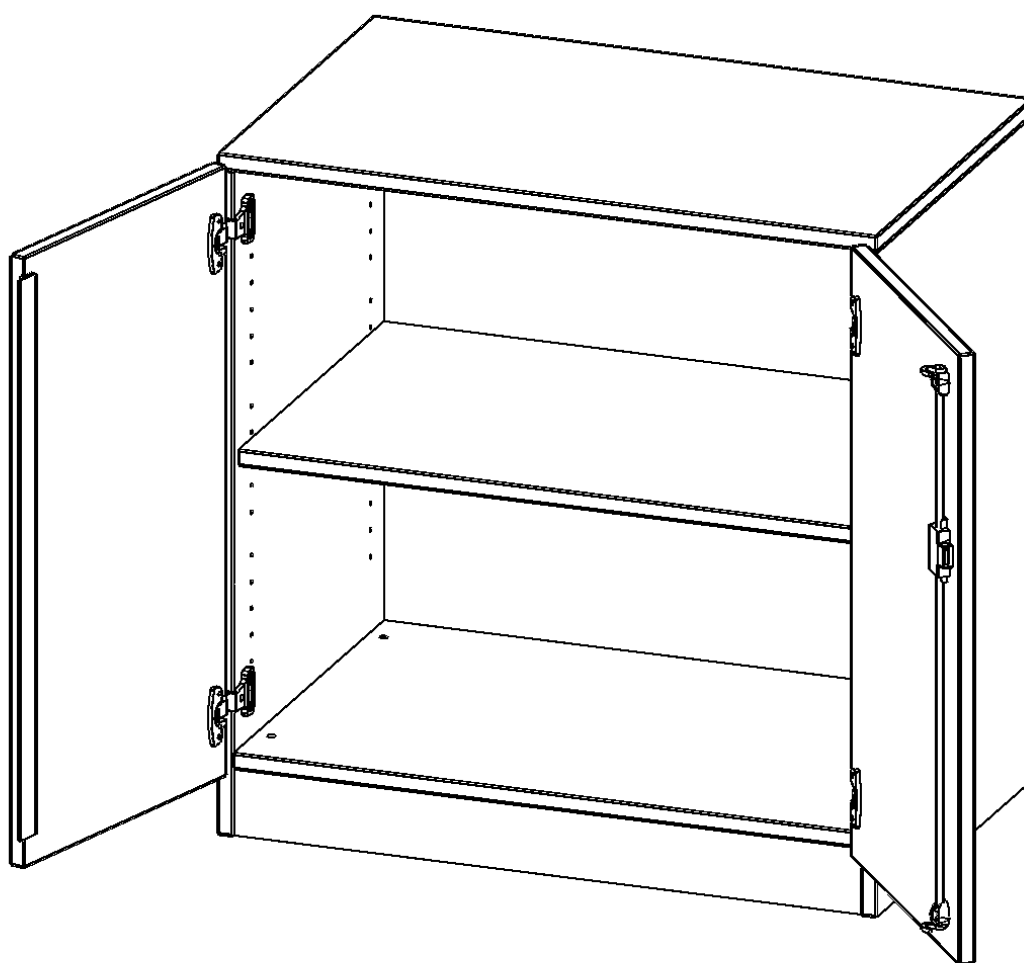

## SCHRANK, 2 ORDNERHÖHEN - SERIE EVO180

2 TÜREN, ABSCHLIESSBAR, MIT SOCKEL (81 MM), B/H/T: 80X82X40 CM

### PRODUKTBESCHREIBUNG

Die evo180 Schränke und Regale in verschiedenen Höhen und Breiten sind ein Kernstück unseres evo180 Schrankwandprogrammes. Die Rückwand ist als Sichtrückwand ausgeführt, dementsprechend eignen sich alle evo180 Einzelschränke oder Schrankwände auch als Raumteiler.

### EIGENSCHAFTEN

- Schrank, 2 Ordnerhöhen
- abschließbar, 1 verstellbarer Einlegeboden
- Sichtrückwand
- Höhe 82 cm für Standard Ordner
- mit Sockel

### Zubehör

Freistehend

Artikelnummer	T2T	
Breite / Höhe / Tiefe	800 mm / 820 mm / 400 mm	31.5" / 32.3" / 15.7"
Ordnerhöhen	2	
Einlegeböden	1	
Fächer	2	
Montageart	Freistehend	
Einsatzbereich	Grundschule, Weiterführende Schule, Büro und Objekt, Konferenzraum	
Material	Melaminplatte	
Bauart	Abschließbar, Untermodul	
Produktlinie	evo180	