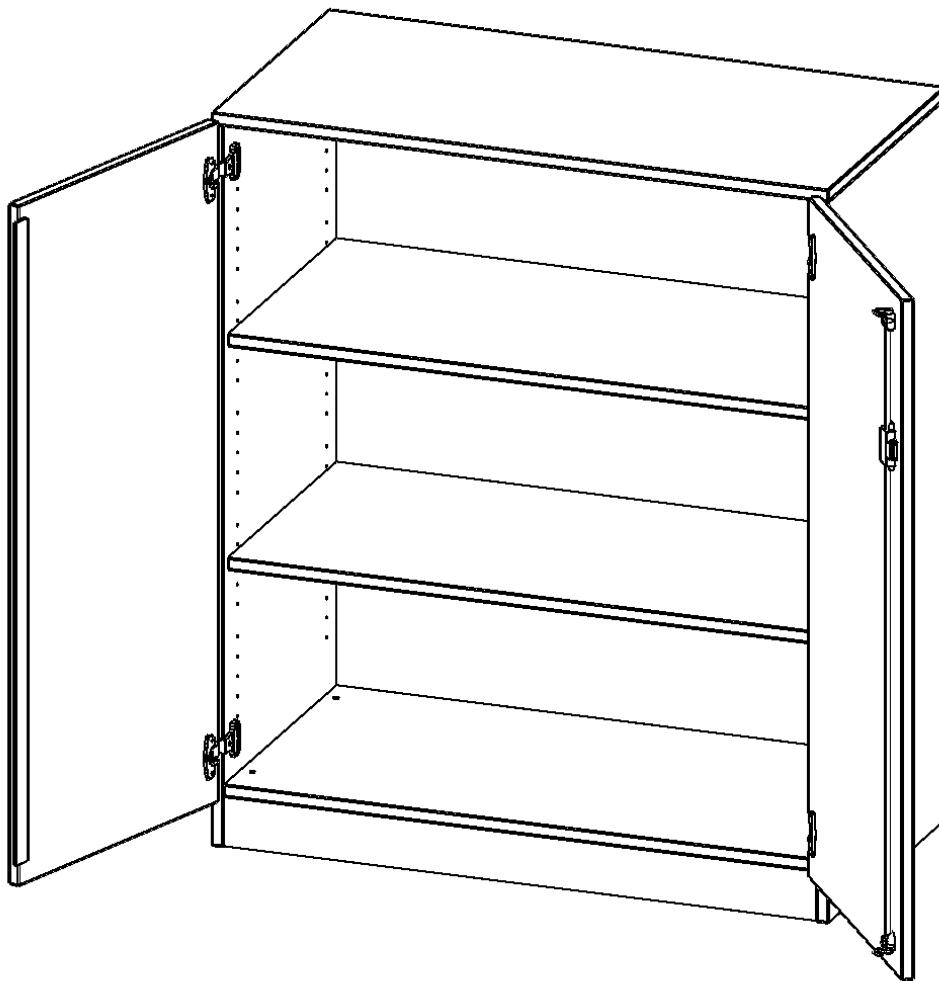

SCHRANK, 3 ORDNERHÖHEN - SERIE EVO180

GESAMTHÖHE 118 CM, 2 TÜREN, ABSCHLIESSBAR, MIT SOCKEL (81 MM)

PRODUKTBESCHREIBUNG

Die evo180 Schränke und Regale in verschiedenen Höhen und Breiten sind ein Kernstück unseres evo180 Schrankwandprogrammes. Die Rückwand ist als Sichtrückwand ausgeführt, dementsprechend eignen sich alle evo180 Einzelschränke oder Schrankwände auch als Raumteiler.

Alle Schränke werden aus melaminharzbeschichteter E1 Feinspanplatte gefertigt, die FSC zertifiziert und formaldehydfrei sind. Als Kanten verwenden wir besonders robuste 2 mm starke ABS Kanten, die unter hoher Temperatur fest verleimt werden. Bitte wählen Sie Ihr Wunschdekor aus unserer Dekorpalette aus. Die Einlegeböden sind im Raster von 32 mm verstellbar. Unsere hochwertigen Bodenträger verfügen über einen "Ausziehstop", so wird verhindert, dass Böden mit Inhalt darauf aus dem Regal oder Schrank rutschen können. Die Türen lassen sich dank 270° öffnender Scharniere an den Korpus anlegen. Sie sind mit einem Schloss verschließbar. An den Türen befindet sich eine Staublippe.

Konfigurieren Sie Ihren Wunsch Schrank indem Sie bei den angebotenen Varianten Ihre Auswahl treffen.

EIGENSCHAFTEN

- Schrank, 3 Ordnerhöhen
- abschließbar, 2 verstellbare Einlegeböden
- Sichtrückwand
- Höhe 118 cm für Standard Ordner
- mit Sockel

Zubehör

Freistehend

Artikelnummer	T3T	
Höhe	1180 mm	46.5"
Ordnerhöhen	3	
Einlegeböden	2	
Fächer	3	
Montageart	Freistehend	
Einsatzbereich	Grundschule, Weiterführende Schule, Büro und Objekt, Konferenzraum	
Material	Melaminplatte	
Bauart	Abschließbar, Untermodul	
Produktlinie	evo180	