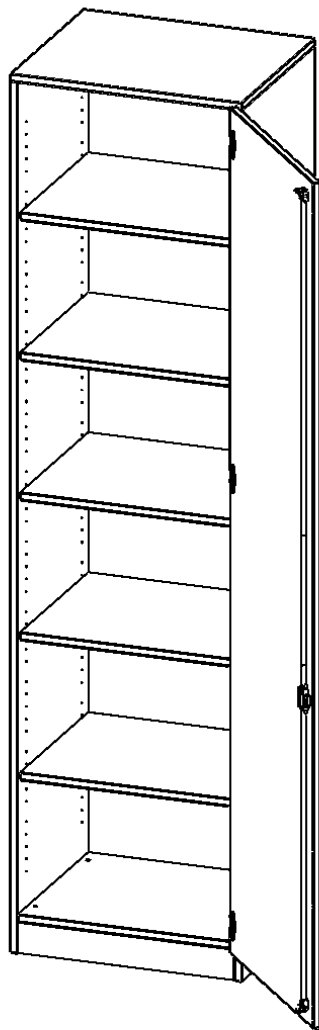

T606T

PRODUKTDATENBLATT
WWW.MOEBELWERK-NIESKY.DE

SCHRANK, 6 ORDNERHÖHEN - SERIE EVO180

BREITE 60 CM, GESAMTHÖHE 226 CM, 1 TÜR, ABSCHLIESSBAR, MIT SOCKEL (81 MM)

PRODUKTBESCHREIBUNG

Die evo180 Schränke und Regale in verschiedenen Höhen und Breiten sind ein Kernstück unseres evo180 Schrankwandprogrammes. Die Rückwand ist als Sichtrückwand ausgeführt, dementsprechend eignen sich alle evo180 Einzelschränke oder Schrankwände auch als Raumteiler.

Alle Schränke werden aus melaminharzbeschichteter E1 Feinspanplatte gefertigt, die FSC zertifiziert und formaldehydfrei sind. Als Kanten verwenden wir besonders robuste 2 mm starke ABS Kanten, die unter hoher Temperatur fest verleimt werden. Bitte wählen Sie Ihr Wunschdekor aus unserer Dekorpalette aus. Die Einlegeböden sind im Raster von 32 mm verstellbar. Unsere hochwertigen Bodenträger verfügen über einen "Ausziehstop", so wird verhindert, dass Böden mit Inhalt darauf aus dem Regal oder Schrank rutschen können. Die Türen lassen sich dank 270° öffnender Scharniere an den Korpus anlegen. Sie sind mit einem Schloss verschließbar. An den Türen befindet sich eine Staublippe.

Konfigurieren Sie Ihren Wunsch Schrank indem Sie bei den angebotenen Varianten Ihre Auswahl treffen.

EIGENSCHAFTEN

- Schrank, 6 Ordnerhöhen
- abschließbar, 5 verstellbare Einlegeböden
- Sichtrückwand
- Höhe 226 cm für Standard Ordner
- mit Sockel

Zubehör

Freistehend

Artikelnummer	T606T	
Breite / Höhe / Tiefe	600 mm / 2260 mm / 400 mm	23.6" / 89" / 15.7"
Ordnerhöhen	6	
Einlegeböden	4	
Konstruktionsböden	1	
Fächer	6	
Montageart	Freistehend	
Einsatzbereich	Grundschule, Weiterführende Schule, Büro und Objekt, Konferenzraum	
Material	Melaminplatte	
Bauart	Abschließbar	
Produktlinie	evo180	