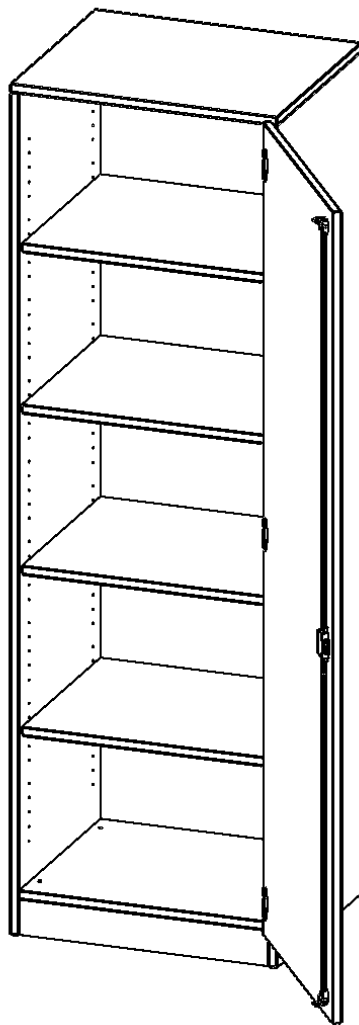

T605T

PRODUKTDATENBLATT
WWW.MOEBELWERK-NIESKY.DE

SCHRANK, 5 ORDNERHÖHEN - SERIE EVO180

BREITE 60 CM, GESAMTHÖHE 190 CM, 1 TÜR, ABSCHLIESSBAR, MIT SOCKEL (81 MM)

PRODUKTBESCHREIBUNG

Die evo180 Schränke und Regale in verschiedenen Höhen und Breiten sind ein Kernstück unseres evo180 Schrankwandprogrammes. Die Rückwand ist als Sichtrückwand ausgeführt, dementsprechend eignen sich alle evo180 Einzelschränke oder Schrankwände auch als Raumteiler.

Alle Schränke werden aus melaminharzbeschichteter E1 Feinspanplatte gefertigt, die FSC zertifiziert und formaldehydfrei sind. Als Kanten verwenden wir besonders robuste 2 mm starke ABS Kanten, die unter hoher Temperatur fest verleimt werden. Bitte wählen Sie Ihr Wunschdekor aus unserer Dekorpalette aus. Die Einlegeböden sind im Raster von 32 mm verstellbar. Unsere hochwertigen Bodenträger verfügen über einen "Ausziehstop", so wird verhindert, dass Böden mit Inhalt darauf aus dem Regal oder Schrank rutschen können. Die Türen lassen sich dank 270° öffnender Scharniere an den Korpus anlegen. Sie sind mit einem Schloss verschließbar. An den Türen befindet sich eine Staublippe.

Konfigurieren Sie Ihren Wunsch Schrank indem Sie bei den angebotenen Varianten Ihre Auswahl treffen.

EIGENSCHAFTEN

- Schrank, 5 Ordnerhöhen
- abschließbar, 4 verstellbare Einlegeböden
- Sichtrückwand
- Höhe 190 cm für Standard Ordner
- mit Sockel

Zubehör

Freistehend

Artikelnummer	T605T	
Breite / Höhe / Tiefe	600 mm / 1900 mm / 400 mm	23.6" / 74.8" / 15.7"
Ordnerhöhen	5	
Einlegeböden	4	
Fächer	5	
Montageart	Freistehend	
Einsatzbereich	Grundschule, Weiterführende Schule, Büro und Objekt, Konferenzraum	
Material	Melaminplatte	
Bauart	Abschließbar	
Produktlinie	evo180	