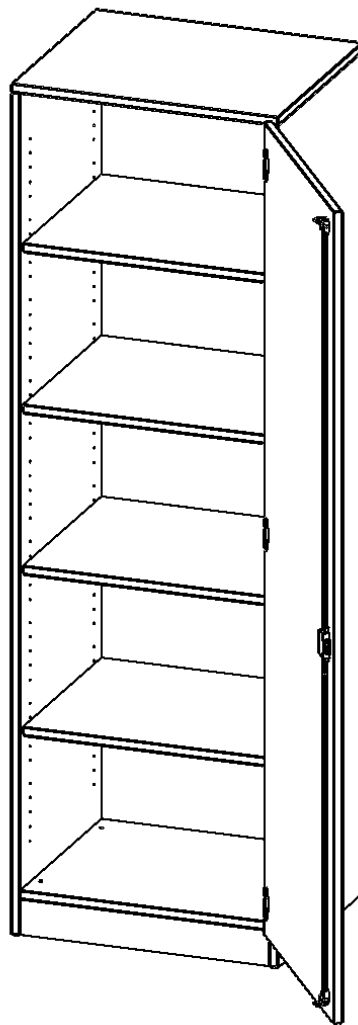

T605T

PRODUKTDATENBLATT
WWW.MOEBELWERK-NIESKY.DE

SCHRANK, 5 ORDNERHÖHEN - SERIE EVO180

BREITE 60 CM, GESAMTHÖHE 190 CM, 1 TÜR, ABSCHLIESSBAR, MIT SOCKEL (81 MM)

PRODUKTBESCHREIBUNG

Die evo180 Schränke und Regale in verschiedenen Höhen und Breiten sind ein Kernstück unseres evo180 Schrankwandprogrammes. Die Rückwand ist als Sichtrückwand ausgeführt, dementsprechend eignen sich alle evo180 Einzelschränke oder Schrankwände auch als Raumteiler.

Alle Schränke werden aus melaminharzbeschichteter E1 Feinspanplatte gefertigt, die FSC zertifiziert und formaldehydfrei sind. Als Kanten verwenden wir besonders robuste 2 mm starke ABS Kanten, die unter hoher Temperatur fest verleimt werden. Bitte wählen Sie Ihr Wunschdekor aus unserer Dekorpalette aus. Die Einlegeböden sind im Raster von 32 mm verstellbar. Unsere hochwertigen Bodenträger verfügen über einen "Ausziehstop", so wird verhindert, dass Böden mit Inhalt darauf aus dem Regal oder Schrank rutschen können. Die Türen lassen sich dank 270° öffnender Scharniere an den Korpus anlegen. Sie sind mit einem Schloss verschließbar. An den Türen befindet sich eine Staublippe.

Konfigurieren Sie Ihren Wunsch Schrank indem Sie bei den angebotenen Varianten Ihre Auswahl treffen.

EIGENSCHAFTEN

- Schrank, 5 Ordnerhöhen
- abschließbar, 4 verstellbare Einlegeböden
- Sichtrückwand
- Höhe 190 cm für Standard Ordner
- mit Sockel

Zubehör

Freistehend

Artikelnummer	T605T	
Breite / Höhe / Tiefe	600 mm / 1900 mm / 400 mm	23.6" / 74.8" / 15.7"
Ordnerhöhen	5	
Einlegeböden	4	
Fächer	5	
Montageart	Freistehend	
Einsatzbereich	Grundschule, Weiterführende Schule, Büro und Objekt, Konferenzraum	
Material	Melaminplatte	
Bauart	Abschließbar	
Produktlinie	evo180	