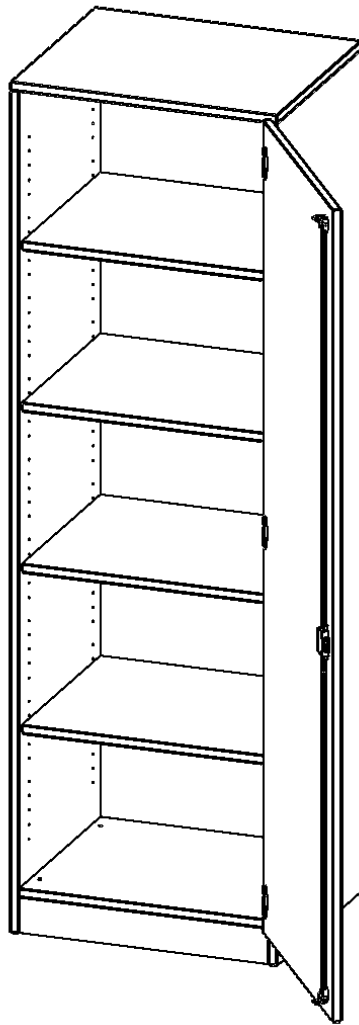

## SCHRANK, 5 ORDNERHÖHEN - SERIE EVO180

BREITE 60 CM, GESAMTHÖHE 190 CM, 1 TÜR, ABSCHLIESSBAR, MIT SOCKEL (81 MM)

### PRODUKTBESCHREIBUNG

Die evo180 Schränke und Regale in verschiedenen Höhen und Breiten sind ein Kernstück unseres evo180 Schrankwandprogrammes. Die Rückwand ist als Sichtrückwand ausgeführt, dementsprechend eignen sich alle evo180 Einzelschränke oder Schrankwände auch als Raumteiler.

### EIGENSCHAFTEN

- Schrank, 5 Ordnerhöhen
- abschließbar, 4 verstellbare Einlegeböden
- Sichtrückwand
- Höhe 190 cm für Standard Ordner
- mit Sockel

### Zubehör

Freistehend

Artikelnummer	T605T	
Breite / Höhe / Tiefe	600 mm / 1900 mm / 400 mm	23.6" / 74.8" / 15.7"
Ordnerhöhen	5	
Einlegeböden	4	
Fächer	5	
Montageart	Freistehend	
Einsatzbereich	Grundschule, Weiterführende Schule, Büro und Objekt, Konferenzraum	
Material	Melaminplatte	
Bauart	Abschließbar	
Produktlinie	evo180	