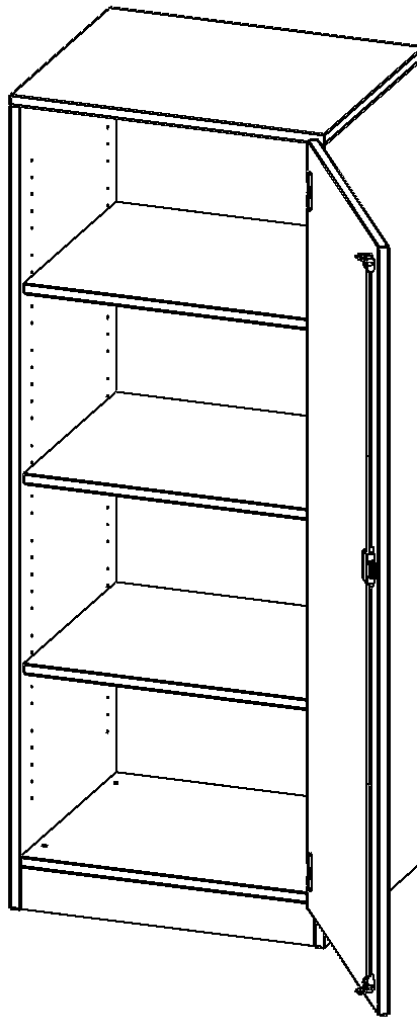

T604T

PRODUKTDATENBLATT
WWW.MOEBELWERK-NIESKY.DE

SCHRANK, 4 ORDNERHÖHEN - SERIE EVO180

BREITE 60 CM, GESAMTHÖHE 154 CM. 1 TÜR, ABSCHLIESSBAR

PRODUKTBESCHREIBUNG

Die evo180 Schränke und -regale in verschiedenen Höhen und Breiten sind ein Kernstück unseres evo180 Schrankwandprogrammes. Die Rückwand ist als Sichtrückwand ausgeführt, dementsprechend eignen sich alle evo180 Einzelschränke oder Schrankwände auch als Raumteiler.

Alle Schränke werden aus melaminharzbeschichteter E1 Feinspanplatte gefertigt, die FSC zertifiziert und formaldehydfrei sind. Als Kanten verwenden wir besonders robuste 2 mm starke ABS Kanten, die unter hoher Temperatur fest verleimt werden. Bitte wählen Sie Ihr Wunschdekor aus unserer Dekorpalette aus. Die Einlegeböden sind im Raster von 32 mm verstellbar. Unsere hochwertigen Bodenträger verfügen über einen "Ausziehstop", so wird verhindert, dass Böden mit Inhalt darauf aus dem Regal oder Schrank rutschen können. Die Türen lassen sich dank 270° öffnender Scharniere an den Korpus anlegen. Sie sind mit einem Schloss verschließbar. An den Türen befindet sich eine Staublippe.

Konfigurieren Sie Ihren Wunsch Schrank indem Sie bei den angebotenen Varianten Ihre Auswahl treffen.

EIGENSCHAFTEN

- Schrank, 4 Ordnerhöhen
- abschließbar, 3 verstellbare Einlegeböden
- Sichtrückwand
- Höhe 154 cm für Standard Ordner
- mit Sockel

Zubehör

Freistehend

Artikelnummer	T604T	
Breite / Höhe / Tiefe	600 mm / 1540 mm / 400 mm	23.6" / 60.6" / 15.7"
Ordnerhöhen	4	
Einlegeböden	3	
Fächer	4	
Montageart	Freistehend	
Einsatzbereich	Grundschule, Weiterführende Schule, Büro und Objekt, Konferenzraum	
Material	Melaminplatte	
Bauart	Abschließbar, Untermodul	
Produktlinie	evo180	