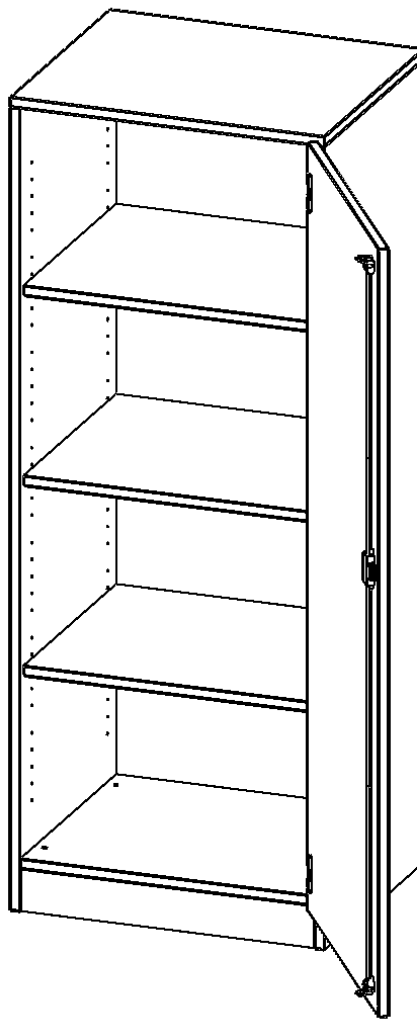

T604T

PRODUKTDATENBLATT
WWW.MOEBELWERK-NIESKY.DE

SCHRANK, 4 ORDNERHÖHEN - SERIE EVO180

BREITE 60 CM, GESAMTHÖHE 154 CM. 1 TÜR, ABSCHLIESSBAR

PRODUKTBESCHREIBUNG

Die evo180 Schränke und -regale in verschiedenen Höhen und Breiten sind ein Kernstück unseres evo180 Schrankwandprogrammes. Die Rückwand ist als Sichtrückwand ausgeführt, dementsprechend eignen sich alle evo180 Einzelschränke oder Schrankwände auch als Raumteiler.

Alle Schränke werden aus melaminharzbeschichteter E1 Feinspanplatte gefertigt, die FSC zertifiziert und formaldehydfrei sind. Als Kanten verwenden wir besonders robuste 2 mm starke ABS Kanten, die unter hoher Temperatur fest verleimt werden. Bitte wählen Sie Ihr Wunschdekor aus unserer Dekorpalette aus. Die Einlegeböden sind im Raster von 32 mm verstellbar. Unsere hochwertigen Bodenträger verfügen über einen "Ausziehstop", so wird verhindert, dass Böden mit Inhalt darauf aus dem Regal oder Schrank rutschen können. Die Türen lassen sich dank 270° öffnender Scharniere an den Korpus anlegen. Sie sind mit einem Schloss verschließbar. An den Türen befindet sich eine Staublippe.

Konfigurieren Sie Ihren Wunsch Schrank indem Sie bei den angebotenen Varianten Ihre Auswahl treffen.

EIGENSCHAFTEN

- Schrank, 4 Ordnerhöhen
- abschließbar, 3 verstellbare Einlegeböden
- Sichtrückwand
- Höhe 154 cm für Standard Ordner
- mit Sockel

Zubehör

Freistehend

Artikelnummer	T604T	
Breite / Höhe / Tiefe	600 mm / 1540 mm / 400 mm	23.6" / 60.6" / 15.7"
Ordnerhöhen	4	
Einlegeböden	3	
Fächer	4	
Montageart	Freistehend	
Einsatzbereich	Grundschule, Weiterführende Schule, Büro und Objekt, Konferenzraum	
Material	Melaminplatte	
Bauart	Abschließbar, Untermodul	
Produktlinie	evo180	