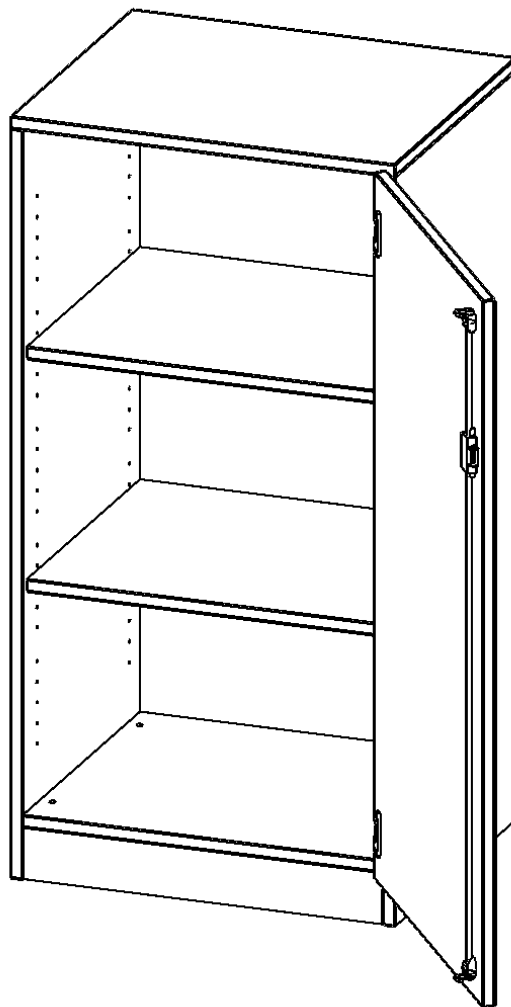

Artikelnummer	T603T	
Breite / Höhe / Tiefe	600 mm / 1180 mm / 400 mm	23.6" / 46.5" / 15.7"
Ordnerhöhen	3	
Einlegeböden	2	
Fächer	3	
Montageart	Freistehend	
Einsatzbereich	Grundschule, Weiterführende Schule, Büro und Objekt, Konferenzraum	
Material	Melaminplatte	
Bauart	Abschließbar, Untermodul	
Produktlinie	evo180	

Möbelwerk Niesky GmbH
Neuhofer Straße 4-6
02906 Niesky
Deutschland

T +49 3588 2537-0
F +49 3588 2537-30
E info@moebelwerk-niesky.de
www.moebelwerk-niesky.de

© Copyright by Möbelwerk Niesky GmbH

08.10.2024
Seite 2/2