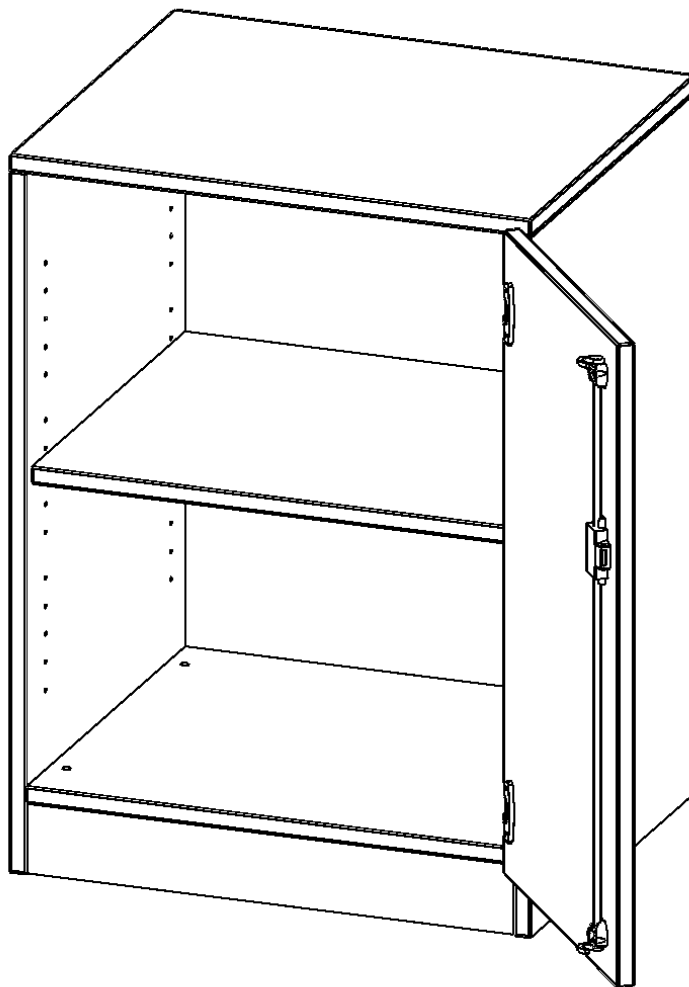

T602T

PRODUKTDATENBLATT
WWW.MOEBELWERK-NIESKY.DE

SCHRANK, 2 ORDNERHÖHEN - SERIE EVO180

BREITE 60 CM, GESAMTHÖHE 82 CM, 1 TÜR, ABSCHLIESSBAR

PRODUKTBESCHREIBUNG

Die evo180 Schränke und -regale in verschiedenen Höhen und Breiten sind ein Kernstück unseres evo180 Schrankwandprogrammes. Die Rückwand ist als Sichtrückwand ausgeführt, dementsprechend eignen sich alle evo180 Einzelschränke oder Schrankwände auch als Raumteiler.

Alle Schränke werden aus melaminharzbeschichteter E1 Feinspanplatte gefertigt, die FSC zertifiziert und formaldehydfrei sind. Als Kanten verwenden wir besonders robuste 2 mm starke ABS Kanten, die unter hoher Temperatur fest verleimt werden. Bitte wählen Sie Ihr Wunschdekor aus unserer Dekorpalette aus. Die Einlegeböden sind im Raster von 32 mm verstellbar. Unsere hochwertigen Bodenträger verfügen über einen "Ausziehstop", so wird verhindert, dass Böden mit Inhalt darauf aus dem Regal oder Schrank rutschen können. Die Türen lassen sich dank 270° öffnender Scharniere an den Korpus anlegen. Sie sind mit einem Schloss verschließbar. An den Türen befindet sich eine Staublippe.

Konfigurieren Sie Ihren Wunsch Schrank indem Sie bei den angebotenen Varianten Ihre Auswahl treffen.

EIGENSCHAFTEN

- Schrank, 2 Ordnerhöhen
- abschließbar, 1 Einlegeboden
- Sichtrückwand
- Höhe 82 cm für Standard Ordner
- mit Sockel

Zubehör

Freistehend

Artikelnummer	T602T	
Breite / Höhe / Tiefe	600 mm / 820 mm / 400 mm	23.6" / 32.3" / 15.7"
Ordnerhöhen	2	
Einlegeböden	1	
Fächer	2	
Montageart	Freistehend	
Einsatzbereich	Grundschule, Weiterführende Schule, Büro und Objekt, Konferenzraum	
Material	Melaminplatte	
Bauart	Abschließbar, Untermodul	
Produktlinie	evo180	