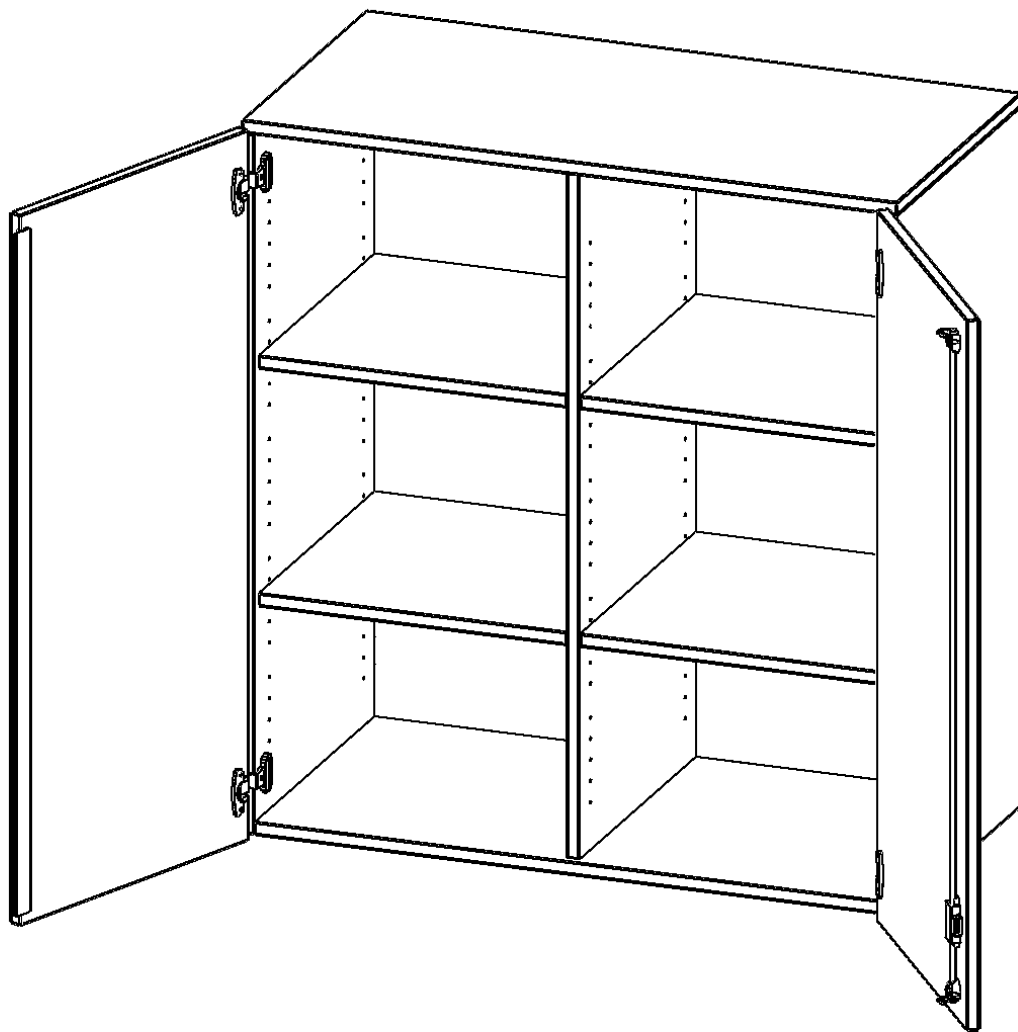

AUFSATZSCHRANK, 3 ORDNERHÖHEN - SERIE EVO180

GESAMTHÖHE 108 CM, 2 TÜREN, ABSCHLIESSBAR, MIT MITTELWAND

PRODUKTBE SCHREIBUNG

Die evo180 Aufsatzschränke und -regale in verschiedenen Höhen und Breiten sind ein Kernstück unseres evo180 Schrankwandprogrammes. Sie bieten Ihnen die Möglichkeit, Ihre Raumhöhe immer optimal auszunutzen und im wahrsten Sinne des Wortes "noch einen drauf zu setzen". Die Aufsatzschränke werden als Ergänzung zu unseren Basis Schränken angeboten und bei Lieferung optional durch unser Team mit dem jeweiligen Unterschrank fest verschraubt. Die Rückwand ist als Sichtrückwand ausgeführt, dementsprechend eignen sich alle evo180 Einzelschränke oder Schrankwände auch als Raumteiler.

Alle Aufsatzschränke werden aus melaminharzbeschichteter E1 Feinspanplatte gefertigt, die FSC zertifiziert und formaldehydfrei sind. Als Kanten verwenden wir besonders robuste 2 mm starke ABS Kanten, die unter hoher Temperatur fest verleimt werden. Bitte wählen Sie Ihr Wunschdekor aus unserer Dekorpalette aus. Die Einlegeböden sind im Raster von 32 mm verstellbar. Unsere hochwertigen Bodenträger verfügen über einen "Ausziehstop", so wird verhindert, dass Böden mit Inhalt darauf aus dem Regal oder Schrank rutschen können. Die Türen lassen sich dank 270° offnender Scharniere an den Korpus anlegen. Sie sind mit einem Schloss verschließbar. An den Türen befindet sich eine Staublippe.

EIGENSCHAFTEN

- Aufsatzschrank, 3 Ordnerhöhen
- abschließbar, 4 Einlegeböden
- mit Mittelwand, Sichtrückwand
- Höhe 108 cm für Standard Ordner
- wird mit Unterschrank verschraubt

Zubehör

Freistehend

Artikelnummer	T3ATM	
Breite / Höhe / Tiefe	1000 mm / 1080 mm / 400 mm	39.4" / 42.5" / 15.7"
Ordnerhöhen	3	
Einlegeböden	4	
Fächer	6	
Montageart	Freistehend	
Einsatzbereich	Grundschule, Weiterführende Schule, Büro und Objekt, Konferenzraum	
Material	Melaminplatte	
Bauart	Abschließbar, Aufsatzmodul, Mittelwand	
Produktlinie	evo180	