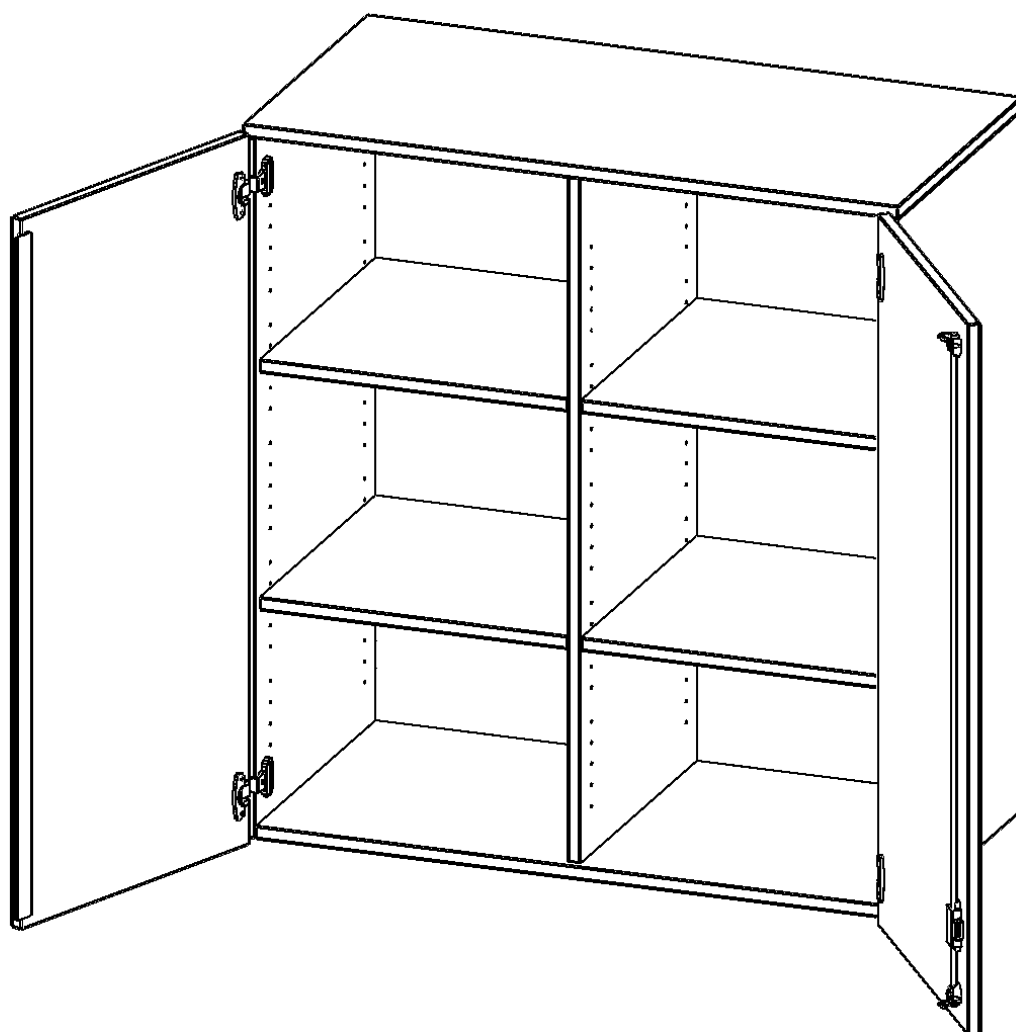

AUFSATZSCHRANK, 3 ORDNERHÖHEN - SERIE EVO180

GESAMTHÖHE 108 CM, 2 TÜREN, ABSCHLIESSBAR, MIT MITTELWAND

PRODUKTBESCHREIBUNG

Die evo180 Aufsatzschränke und -regale in verschiedenen Höhen und Breiten sind ein Kernstück unseres evo180 Schrankwandprogrammes. Sie bieten Ihnen die Möglichkeit, Ihre Raumhöhe immer optimal auszunutzen und im wahrsten Sinne des Wortes "noch einen drauf zu setzen". Die Aufsatzschränke werden als Ergänzung zu unseren Basis Schränken angeboten und bei Lieferung optional durch unser Team mit dem jeweiligen Unterschrank fest verschraubt. Die Rückwand ist als Sichtrückwand ausgeführt, dementsprechend eignen sich alle evo180 Einzelschränke oder Schrankwände auch als Raumteiler.

Alle Aufsatzschränke werden aus melaminharzbeschichteter E1 Feinspanplatte gefertigt, die FSC zertifiziert und formaldehydfrei sind. Als Kanten verwenden wir besonders robuste 2 mm starke ABS Kanten, die unter hoher Temperatur fest verleimt werden. Bitte wählen Sie Ihr Wunschdekor aus unserer Dekorpalette aus. Die Einlegeböden sind im Raster von 32 mm verstellbar. Unsere hochwertigen Bodenträger verfügen über einen "Ausziehstop", so wird verhindert, dass Böden mit Inhalt darauf aus dem Regal oder Schrank rutschen können. Die Türen lassen sich dank 270° offnender Scharniere an den Korpus anlegen. Sie sind mit einem Schloss verschließbar. An den Türen befindet sich eine Staublippe.

EIGENSCHAFTEN

- Aufsatzschrank, 3 Ordnerhöhen
- abschließbar, 4 Einlegeböden
- mit Mittelwand, Sichtrückwand
- Höhe 108 cm für Standard Ordner
- wird mit Unterschrank verschraubt

Zubehör

Freistehend

Artikelnummer	T3ATM	
Breite / Höhe / Tiefe	1000 mm / 1080 mm / 400 mm	39.4" / 42.5" / 15.7"
Ordnerhöhen	3	
Einlegeböden	4	
Fächer	6	
Montageart	Freistehend	
Einsatzbereich	Grundschule, Weiterführende Schule, Büro und Objekt, Konferenzraum	
Material	Melaminplatte	
Bauart	Abschließbar, Aufsatzmodul, Mittelwand	
Produktlinie	evo180	