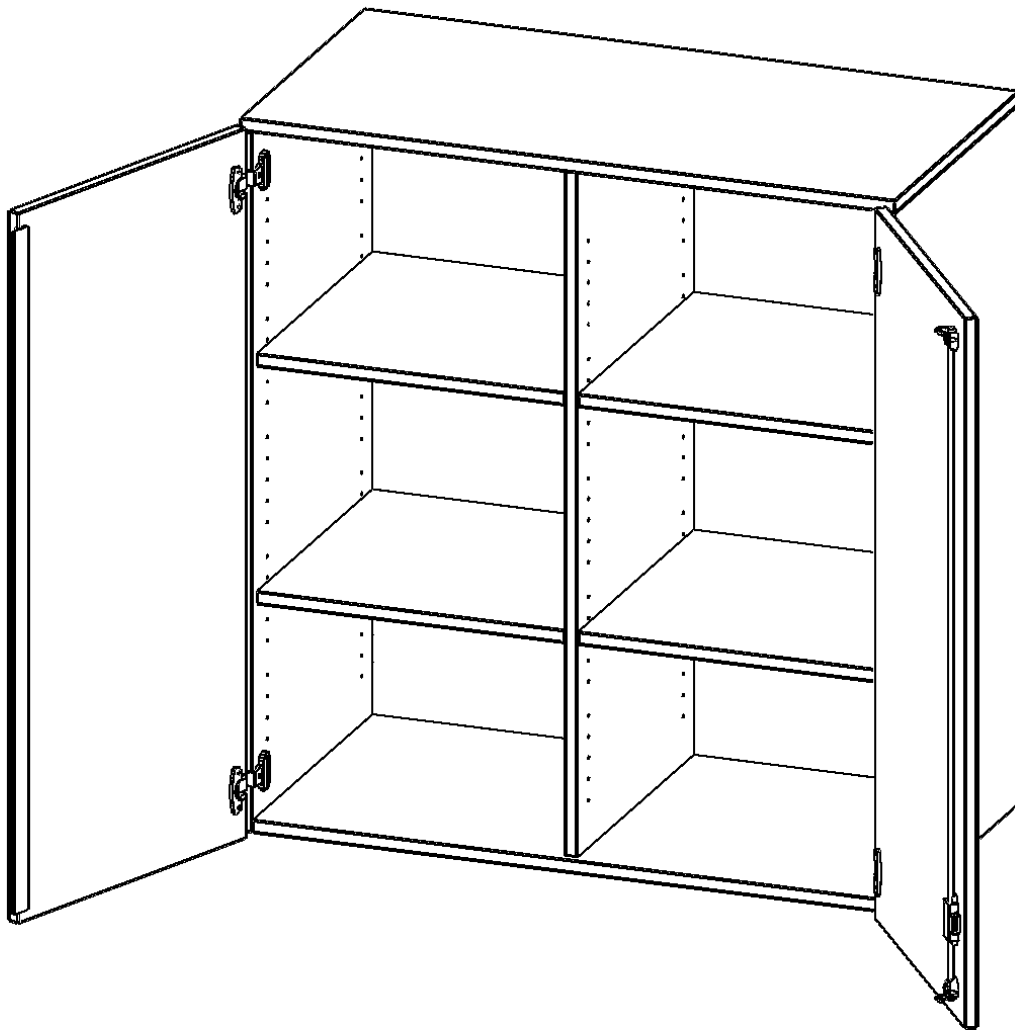

### PRODUKTBESCHREIBUNG

Die evo180 Aufsatzschränke und -regale in verschiedenen Höhen und Breiten sind ein Kernstück unseres evo180 Schrankwandprogrammes. Sie bieten Ihnen die Möglichkeit, Ihre Raumhöhe immer optimal auszunutzen und im wahrsten Sinne des Wortes "noch einen drauf zu setzen". Die Aufsatzschränke werden als Ergänzung zu unseren Basis Schränken angeboten und bei Lieferung optional durch unser Team mit dem jeweiligen Unterschrank fest verschraubt. Die Rückwand ist als Sichtrückwand ausgeführt, dementsprechend eignen sich alle evo180 Einzelschränke oder Schrankwände auch als Raumteiler.

Alle Aufsatzschränke werden aus melaminharzbeschichteter E1 Feinspanplatte gefertigt, die FSC zertifiziert und formaldehydfrei sind. Als Kanten verwenden wir besonders robuste 2 mm starke ABS Kanten, die unter hoher Temperatur fest verleimt werden. Bitte wählen Sie Ihr Wunschdekor aus unserer Dekorpalette aus. Die Einlegeböden sind im Raster von 32 mm verstellbar. Unsere hochwertigen Bodenträger verfügen über einen "Ausziehstop", so wird verhindert, dass Böden mit Inhalt darauf aus dem Regal oder Schrank rutschen können. Die Türen lassen sich dank 270° offnender Scharniere an den Korpus anlegen. Sie sind mit einem Schloss verschließbar. An den Türen befindet sich eine Staublippe.

### EIGENSCHAFTEN

- Aufsatzschrank, 3 Ordnerhöhen
- abschließbar, 4 Einlegeböden
- mit Mittelwand, Sichtrückwand
- Höhe 108 cm für Standard Ordner
- wird mit Unterschrank verschraubt

### Zubehör

Freistehend

Artikelnummer	T3ATM	
Breite / Höhe / Tiefe	1000 mm / 1080 mm / 400 mm	39.4" / 42.5" / 15.7"
Ordnerhöhen	3	
Einlegeböden	4	
Fächer	6	
Montageart	Freistehend	
Einsatzbereich	Grundschule, Weiterführende Schule, Büro und Objekt, Konferenzraum	
Material	Melaminplatte	
Bauart	Abschließbar, Aufsatzmodul, Mittelwand	
Produktlinie	evo180	