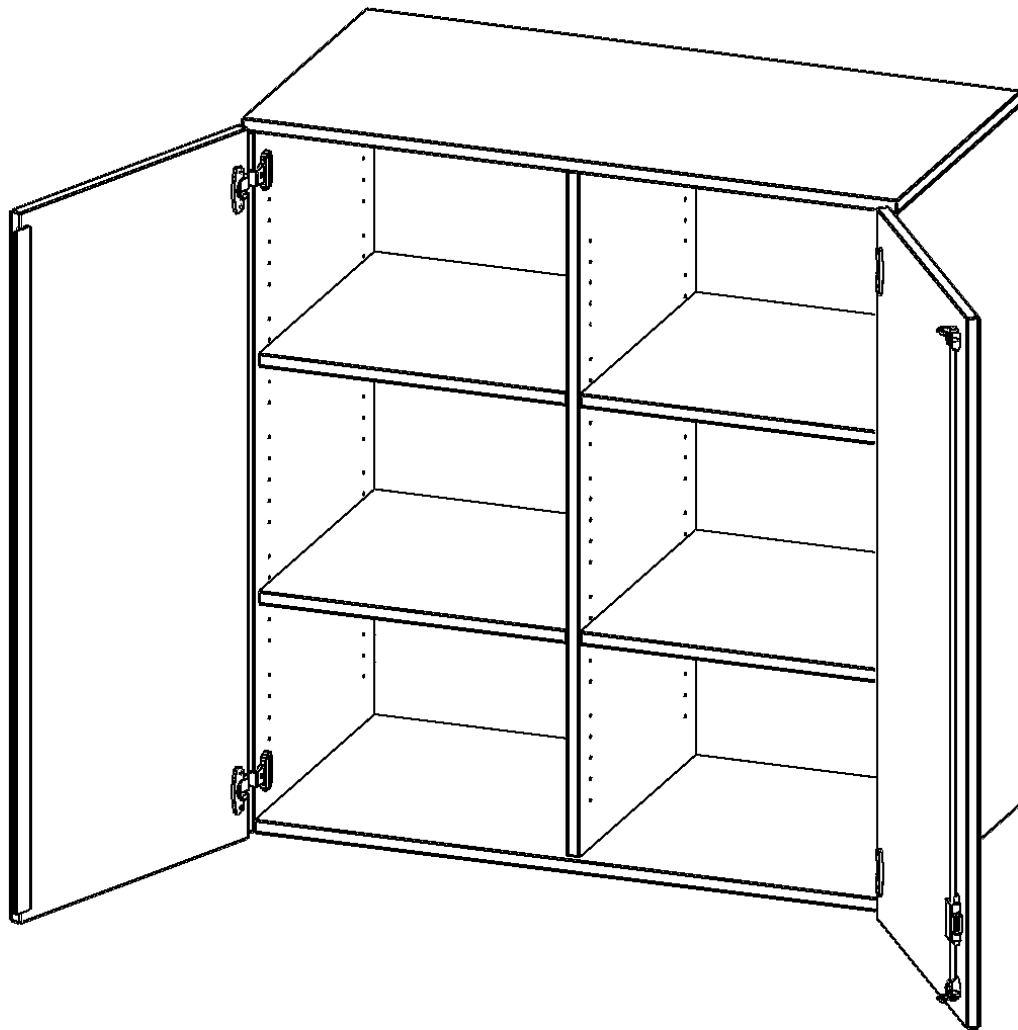

AUFSATZSCHRANK, 3 ORDNERHÖHEN - SERIE EVO180

GESAMTHÖHE 108 CM, 2 TÜREN, ABSCHLIESSBAR, MIT MITTELWAND

PRODUKTBESCHREIBUNG

Die evo180 Aufsatzschränke und -regale in verschiedenen Höhen und Breiten sind ein Kernstück unseres evo180 Schrankwandprogrammes. Sie bieten Ihnen die Möglichkeit, Ihre Raumhöhe immer optimal auszunutzen und im wahrsten Sinne des Wortes "noch einen drauf zu setzen". Die Aufsatzschränke werden als Ergänzung zu unseren Basis Schränken angeboten und bei Lieferung optional durch unser Team mit dem jeweiligen Unterschrank fest verschraubt. Die Rückwand ist als Sichtrückwand ausgeführt, dementsprechend eignen sich alle evo180 Einzelschränke oder Schrankwände auch als Raumteiler.

Alle Aufsatzschränke werden aus melaminharzbeschichteter E1 Feinspanplatte gefertigt, die FSC zertifiziert und formaldehydfrei sind. Als Kanten verwenden wir besonders robuste 2 mm starke ABS Kanten, die unter hoher Temperatur fest verleimt werden. Bitte wählen Sie Ihr Wunschdekor aus unserer Dekorpalette aus. Die Einlegeböden sind im Raster von 32 mm verstellbar. Unsere hochwertigen Bodenträger verfügen über einen "Ausziehstop", so wird verhindert, dass Böden mit Inhalt darauf aus dem Regal oder Schrank rutschen können. Die Türen lassen sich dank 270° offnender Scharniere an den Korpus anlegen. Sie sind mit einem Schloss verschließbar. An den Türen befindet sich eine Staublippe.

EIGENSCHAFTEN

- Aufsatzschrank, 3 Ordnerhöhen
- abschließbar, 4 Einlegeböden
- mit Mittelwand, Sichtrückwand
- Höhe 108 cm für Standard Ordner
- wird mit Unterschrank verschraubt

Zubehör

Freistehend

Artikelnummer	T3ATM	
Breite / Höhe / Tiefe	1000 mm / 1080 mm / 400 mm	39.4" / 42.5" / 15.7"
Ordnerhöhen	3	
Einlegeböden	4	
Fächer	6	
Montageart	Freistehend	
Einsatzbereich	Grundschule, Weiterführende Schule, Büro und Objekt, Konferenzraum	
Material	Melaminplatte	
Bauart	Abschließbar, Aufsatzmodul, Mittelwand	
Produktlinie	evo180	