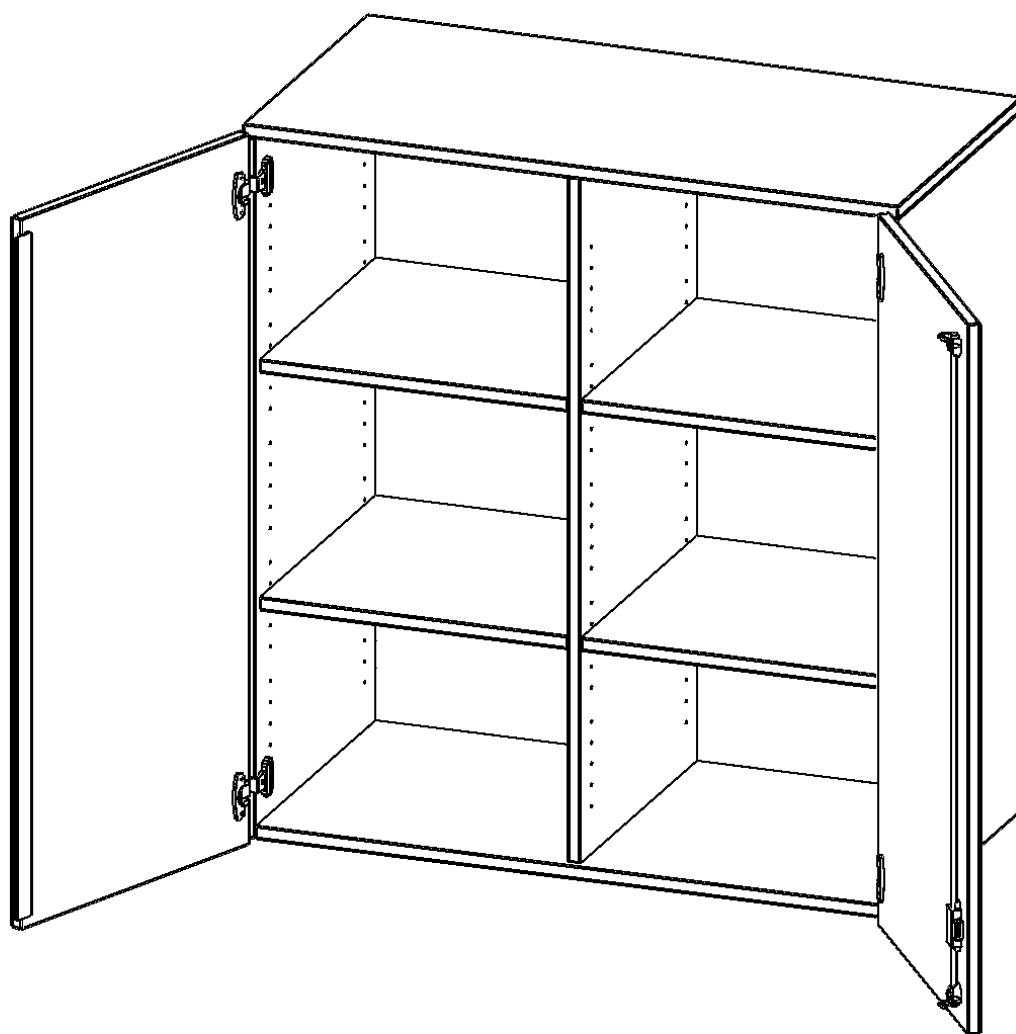

AUFSATZSCHRANK, 3 ORDNERHÖHEN - SERIE EVO180

GESAMTHÖHE 108 CM, 2 TÜREN, ABSCHLIESSBAR, MIT MITTELWAND

PRODUKTBESCHREIBUNG

Die evo180 Aufsatzschränke und -regale in verschiedenen Höhen und Breiten sind ein Kernstück unseres evo180 Schrankwandprogrammes. Sie bieten Ihnen die Möglichkeit, Ihre Raumhöhe immer optimal auszunutzen und im wahrsten Sinne des Wortes "noch einen drauf zu setzen". Die Aufsatzschränke werden als Ergänzung zu unseren Basis Schränken angeboten und bei Lieferung optional durch unser Team mit dem jeweiligen Unterschrank fest verschraubt. Die Rückwand ist als Sichtrückwand ausgeführt, dementsprechend eignen sich alle evo180 Einzelschränke oder Schrankwände auch als Raumteiler.

Alle Aufsatzschränke werden aus melaminharzbeschichteter E1 Feinspanplatte gefertigt, die FSC zertifiziert und formaldehydfrei sind. Als Kanten verwenden wir besonders robuste 2 mm starke ABS Kanten, die unter hoher Temperatur fest verleimt werden. Bitte wählen Sie Ihr Wunschdekor aus unserer Dekorpalette aus. Die Einlegeböden sind im Raster von 32 mm verstellbar. Unsere hochwertigen Bodenträger verfügen über einen "Ausziehstop", so wird verhindert, dass Böden mit Inhalt darauf aus dem Regal oder Schrank rutschen können. Die Türen lassen sich dank 270° offnender Scharniere an den Korpus anlegen. Sie sind mit einem Schloss verschließbar. An den Türen befindet sich eine Staublippe.

EIGENSCHAFTEN

- Aufsatzschrank, 3 Ordnerhöhen
- abschließbar, 4 Einlegeböden
- mit Mittelwand, Sichtrückwand
- Höhe 108 cm für Standard Ordner
- wird mit Unterschrank verschraubt

Zubehör

Freistehend

Artikelnummer	T3ATM	
Breite / Höhe / Tiefe	1000 mm / 1080 mm / 400 mm	39.4" / 42.5" / 15.7"
Ordnerhöhen	3	
Einlegeböden	4	
Fächer	6	
Montageart	Freistehend	
Einsatzbereich	Grundschule, Weiterführende Schule, Büro und Objekt, Konferenzraum	
Material	Melaminplatte	
Bauart	Abschließbar, Aufsatzmodul, Mittelwand	
Produktlinie	evo180	