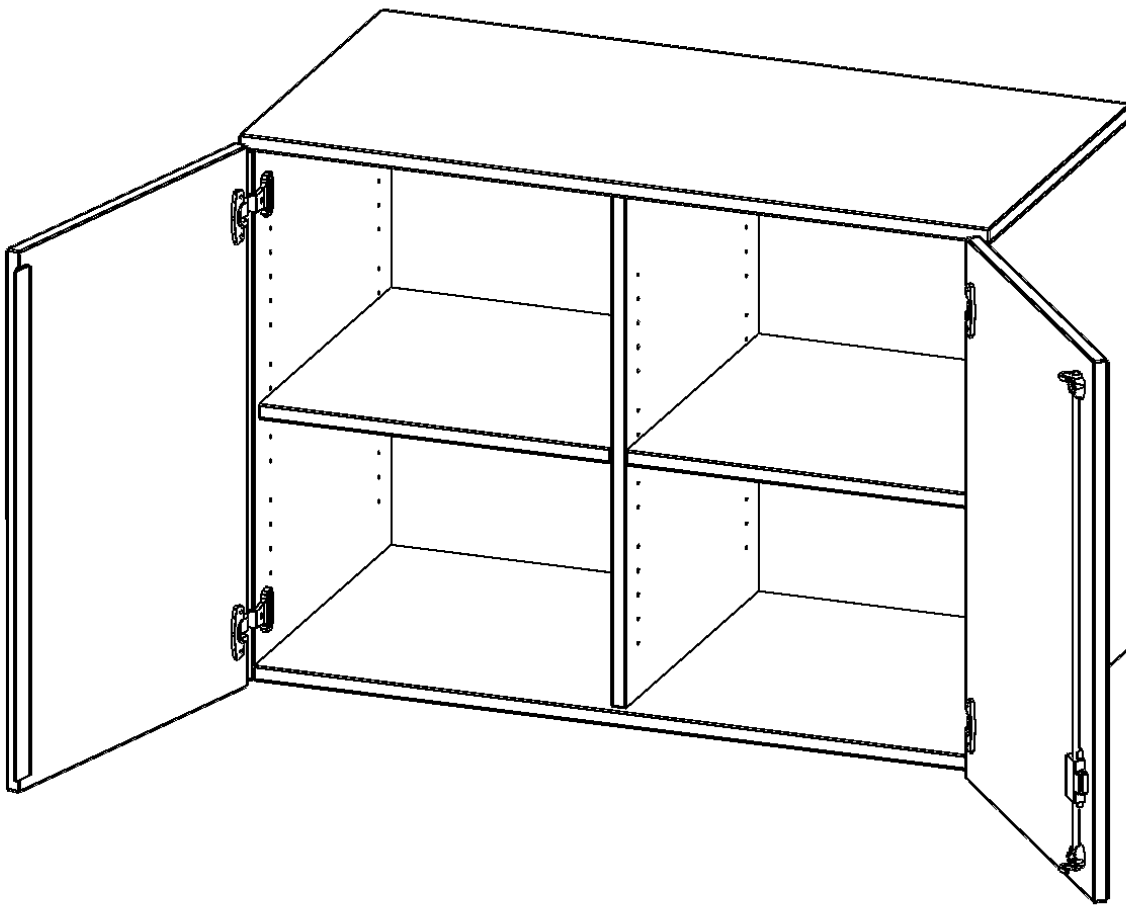

AUFSATZSCHRANK, 2 ORDNERHÖHEN - SERIE EVO180

GESAMTHÖHE 72 CM, 2 TÜREN, ABSCHLIESSBAR, MIT MITTELWAND

PRODUKTBESCHREIBUNG

Die evo180 Aufsatzschränke und -regale in verschiedenen Höhen und Breiten sind ein Kernstück unseres evo180 Schrankwandprogrammes. Sie bieten Ihnen die Möglichkeit, Ihre Raumhöhe immer optimal auszunutzen und im wahrsten Sinne des Wortes "noch einen drauf zu setzen". Die Aufsatzschränke werden als Ergänzung zu unseren Basis Schränken angeboten und bei Lieferung optional durch unser Team mit dem jeweiligen Unterschrank fest verschraubt. Die Rückwand ist als Sichtrückwand ausgeführt, dementsprechend eignen sich alle evo180 Einzelschränke oder Schrankwände auch als Raumteiler.

Alle Aufsatzschränke werden aus melaminharzbeschichteter E1 Feinspanplatte gefertigt, die FSC zertifiziert und formaldehydfrei sind. Als Kanten verwenden wir besonders robuste 2 mm starke ABS Kanten, die unter hoher Temperatur fest verleimt werden. Bitte wählen Sie Ihr Wunschdekor aus unserer Dekorpalette aus. Die Einlegeböden sind im Raster von 32 mm verstellbar. Unsere hochwertigen Bodenträger verfügen über einen "Ausziehstop", so wird verhindert, dass Böden mit Inhalt darauf aus dem Regal oder Schrank rutschen können. Die Türen lassen sich dank 270° offener Scharniere an den Korpus anlegen. Sie sind mit einem Schloss verschließbar. An den Türen befindet sich eine Staublippe.

EIGENSCHAFTEN

- Aufsatzschrank, 2 Ordnerhöhen
- abschließbar, 2 verstellbare Einlegeböden
- mit Mittelwand, Sichtrückwand
- Höhe 72 cm für Standard Ordner
- wird mit Unterschrank verschraubt

Zubehör

Freistehend

Artikelnummer	T2ATM	
Breite / Höhe / Tiefe	1000 mm / 720 mm / 400 mm	39.4" / 28.3" / 15.7"
Ordnerhöhen	2	
Einlegeböden	2	
Fächer	4	
Montageart	Freistehend	
Einsatzbereich	Grundschule, Weiterführende Schule, Büro und Objekt, Konferenzraum	
Material	Melaminplatte	
Bauart	Abschließbar, Aufsatzmodul, Mittelwand	
Produktlinie	evo180	