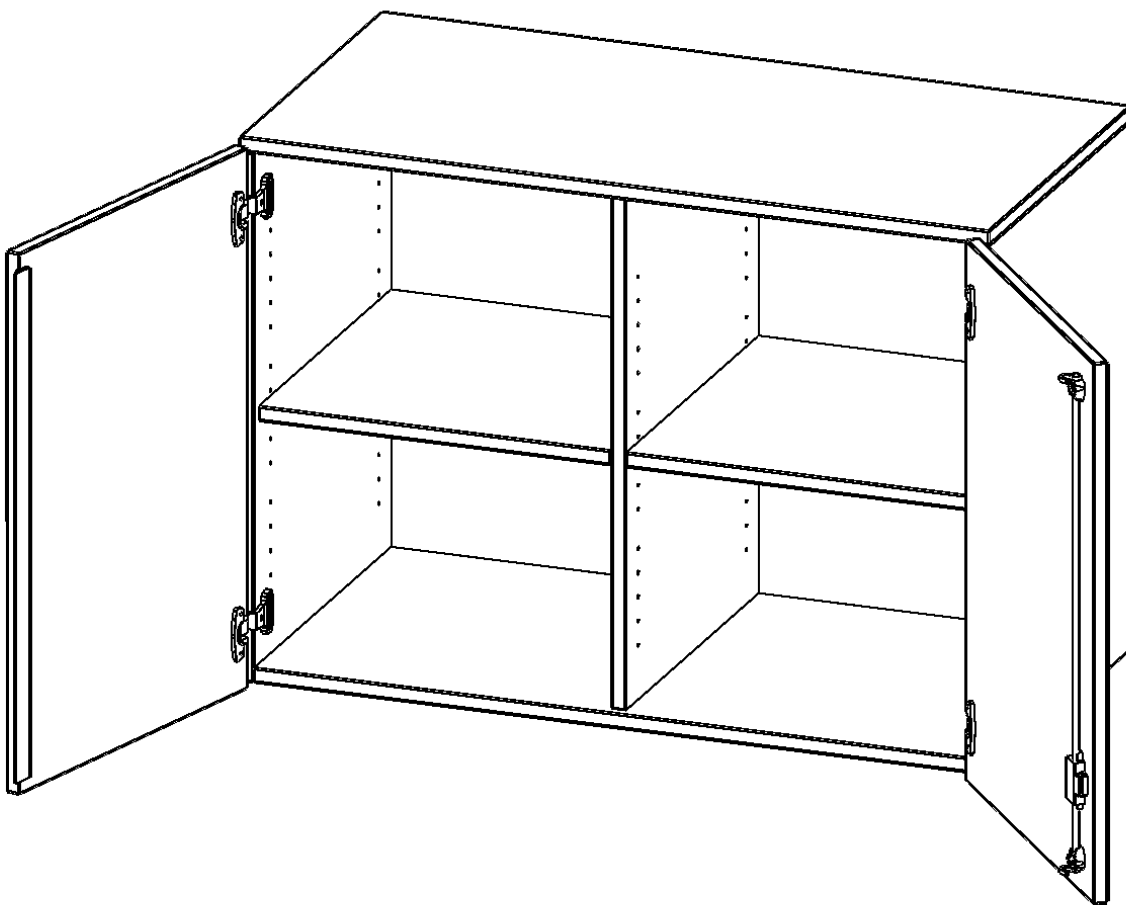

### PRODUKTBESCHREIBUNG

Die evo180 Aufsatzschränke und -regale in verschiedenen Höhen und Breiten sind ein Kernstück unseres evo180 Schrankwandprogrammes. Sie bieten Ihnen die Möglichkeit, Ihre Raumhöhe immer optimal auszunutzen und im wahrsten Sinne des Wortes "noch einen drauf zu setzen". Die Aufsatzschränke werden als Ergänzung zu unseren Basis Schränken angeboten und bei Lieferung optional durch unser Team mit dem jeweiligen Unterschrank fest verschraubt. Die Rückwand ist als Sichtrückwand ausgeführt, dementsprechend eignen sich alle evo180 Einzelschränke oder Schrankwände auch als Raumteiler.

Alle Aufsatzschränke werden aus melaminharzbeschichteter E1 Feinspanplatte gefertigt, die FSC zertifiziert und formaldehydfrei sind. Als Kanten verwenden wir besonders robuste 2 mm starke ABS Kanten, die unter hoher Temperatur fest verleimt werden. Bitte wählen Sie Ihr Wunschdekor aus unserer Dekorpalette aus. Die Einlegeböden sind im Raster von 32 mm verstellbar. Unsere hochwertigen Bodenträger verfügen über einen "Ausziehstop", so wird verhindert, dass Böden mit Inhalt darauf aus dem Regal oder Schrank rutschen können. Die Türen lassen sich dank 270° offener Scharniere an den Korpus anlegen. Sie sind mit einem Schloss verschließbar. An den Türen befindet sich eine Staublippe.

### EIGENSCHAFTEN

- Aufsatzschrank, 2 Ordnerhöhen
- abschließbar, 2 verstellbare Einlegeböden
- mit Mittelwand, Sichtrückwand
- Höhe 72 cm für Standard Ordner
- wird mit Unterschrank verschraubt

### Zubehör

Freistehend

Artikelnummer	T2ATM	
Breite / Höhe / Tiefe	1000 mm / 720 mm / 400 mm	39.4" / 28.3" / 15.7"
Ordnerhöhen	2	
Einlegeböden	2	
Fächer	4	
Montageart	Freistehend	
Einsatzbereich	Grundschule, Weiterführende Schule, Büro und Objekt, Konferenzraum	
Material	Melaminplatte	
Bauart	Abschließbar, Aufsatzmodul, Mittelwand	
Produktlinie	evo180	