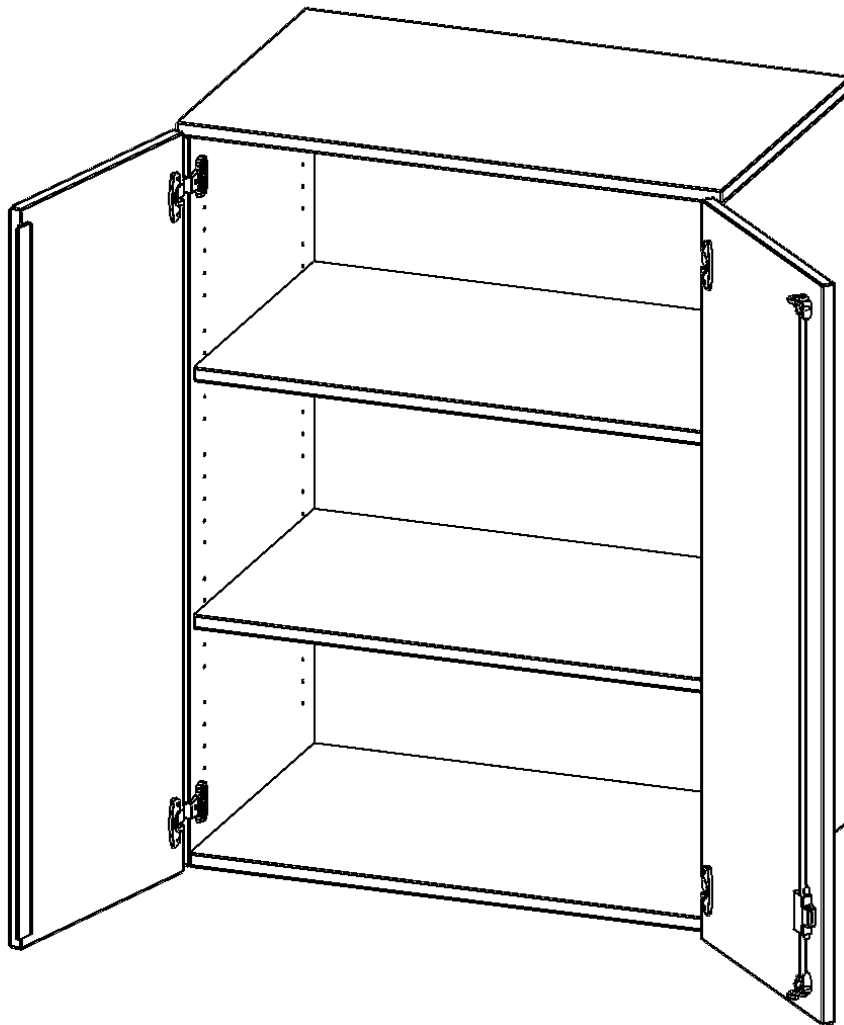

AUFSATZSCHRANK, 3 ORDNERHÖHEN - SERIE EVO180

GESAMTHÖHE 108 CM, 2 TÜREN, ABSCHLIESSBAR

PRODUKTBESCHREIBUNG

Die evo180 Aufsatzschränke und -regale in verschiedenen Höhen und Breiten sind ein Kernstück unseres evo180 Schrankwandprogrammes. Sie bieten Ihnen die Möglichkeit, Ihre Raumhöhe immer optimal auszunutzen und im wahrsten Sinne des Wortes "noch einen drauf zu setzen". Die Aufsatzschränke werden als Ergänzung zu unseren Basis Schränken angeboten und bei Lieferung optional durch unser Team mit dem jeweiligen Unterschrank fest verschraubt. Die Rückwand ist als Sichrückwand ausgeführt, dementsprechend eignen sich alle evo180 Einzelschränke oder Schrankwände auch als Raumteiler.

Alle Aufsatzschränke werden aus melaminharzbeschichteter E1 Feinspanplatte gefertigt, die FSC zertifiziert und formaldehydfrei sind. Als Kanten verwenden wir besonders robuste 2 mm starke ABS Kanten, die unter hoher Temperatur fest verleimt werden. Bitte wählen Sie Ihr Wunschdekor aus unserer Dekorpalette aus. Die Einlegeböden sind im Raster von 32 mm verstellbar. Unsere hochwertigen Bodenträger verfügen über einen "Ausziehstop", so wird verhindert, dass Böden mit Inhalt darauf aus dem Regal oder Schrank rutschen können. Die Türen lassen sich dank 270° offnender Scharniere an den Korpus anlegen. Sie sind mit einem Schloss verschließbar. An den Türen befindet sich eine Staublippe.

EIGENSCHAFTEN

- Aufsatzschrank, 3 Ordnerhöhen
- abschließbar, 2 Einlegeböden
- Sichrückwand
- Höhe 108 cm für Standard Ordner
- wird mit Unterschrank verschraubt

Zubehör

Freistehend

Artikelnummer	T3AT	
Breite / Höhe / Tiefe	800 mm / 1080 mm / 400 mm	31.5" / 42.5" / 15.7"
Ordnerhöhen	3	
Einlegeböden	2	
Fächer	3	
Montageart	Freistehend	
Einsatzbereich	Grundschule, Weiterführende Schule, Büro und Objekt, Konferenzraum	
Material	Melaminplatte	
Bauart	Abschließbar, Aufsatzmodul	
Produktlinie	evo180	