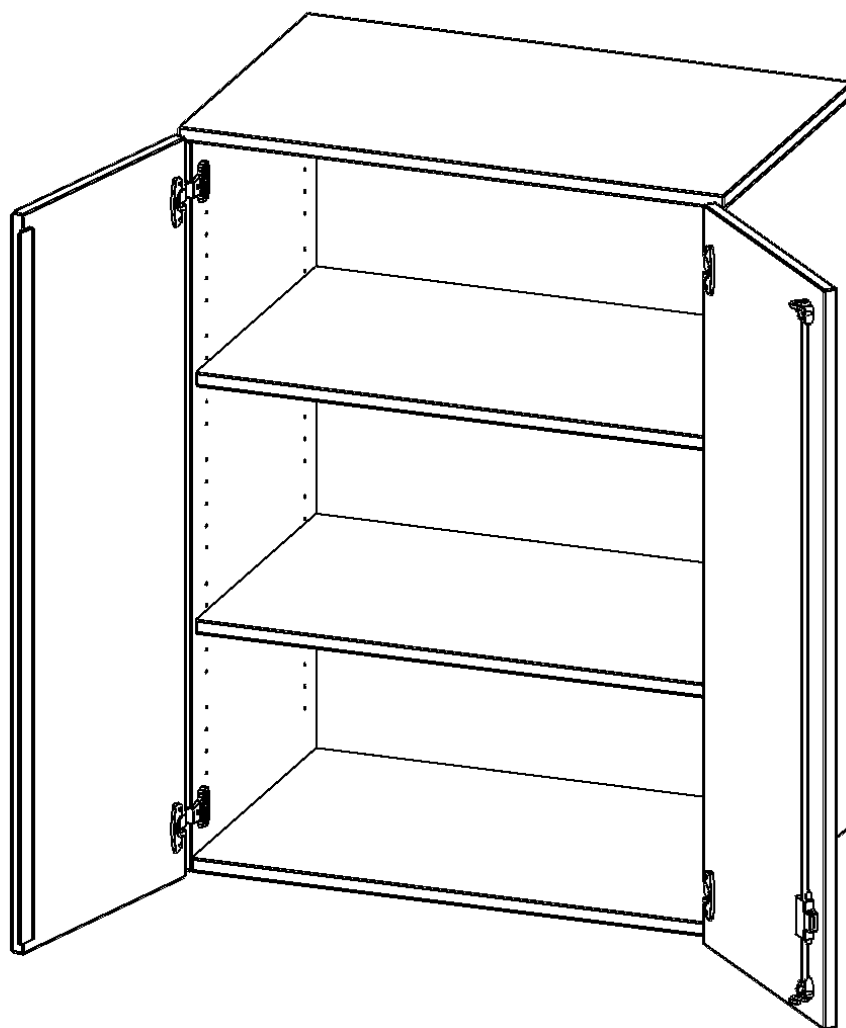

### PRODUKTBESCHREIBUNG

Die evo180 Aufsatzschränke und -regale in verschiedenen Höhen und Breiten sind ein Kernstück unseres evo180 Schrankwandprogrammes. Sie bieten Ihnen die Möglichkeit, Ihre Raumhöhe immer optimal auszunutzen und im wahrsten Sinne des Wortes "noch einen drauf zu setzen". Die Aufsatzschränke werden als Ergänzung zu unseren Basis Schränken angeboten und bei Lieferung optional durch unser Team mit dem jeweiligen Unterschrank fest verschraubt. Die Rückwand ist als Sichrückwand ausgeführt, dementsprechend eignen sich alle evo180 Einzelschränke oder Schrankwände auch als Raumteiler.

Alle Aufsatzschränke werden aus melaminharzbeschichteter E1 Feinspanplatte gefertigt, die FSC zertifiziert und formaldehydfrei sind. Als Kanten verwenden wir besonders robuste 2 mm starke ABS Kanten, die unter hoher Temperatur fest verleimt werden. Bitte wählen Sie Ihr Wunschdekor aus unserer Dekorpalette aus. Die Einlegeböden sind im Raster von 32 mm verstellbar. Unsere hochwertigen Bodenträger verfügen über einen "Ausziehstop", so wird verhindert, dass Böden mit Inhalt darauf aus dem Regal oder Schrank rutschen können. Die Türen lassen sich dank 270° offnender Scharniere an den Korpus anlegen. Sie sind mit einem Schloss verschließbar. An den Türen befindet sich eine Staublippe.

### EIGENSCHAFTEN

- Aufsatzschrank, 3 Ordnerhöhen
- abschließbar, 2 Einlegeböden
- Sichrückwand
- Höhe 108 cm für Standard Ordner
- wird mit Unterschrank verschraubt

### Zubehör

Freistehend

Artikelnummer	T3AT	
Breite / Höhe / Tiefe	800 mm / 1080 mm / 400 mm	31.5" / 42.5" / 15.7"
Ordnerhöhen	3	
Einlegeböden	2	
Fächer	3	
Montageart	Freistehend	
Einsatzbereich	Grundschule, Weiterführende Schule, Büro und Objekt, Konferenzraum	
Material	Melaminplatte	
Bauart	Abschließbar, Aufsatzmodul	
Produktlinie	evo180	