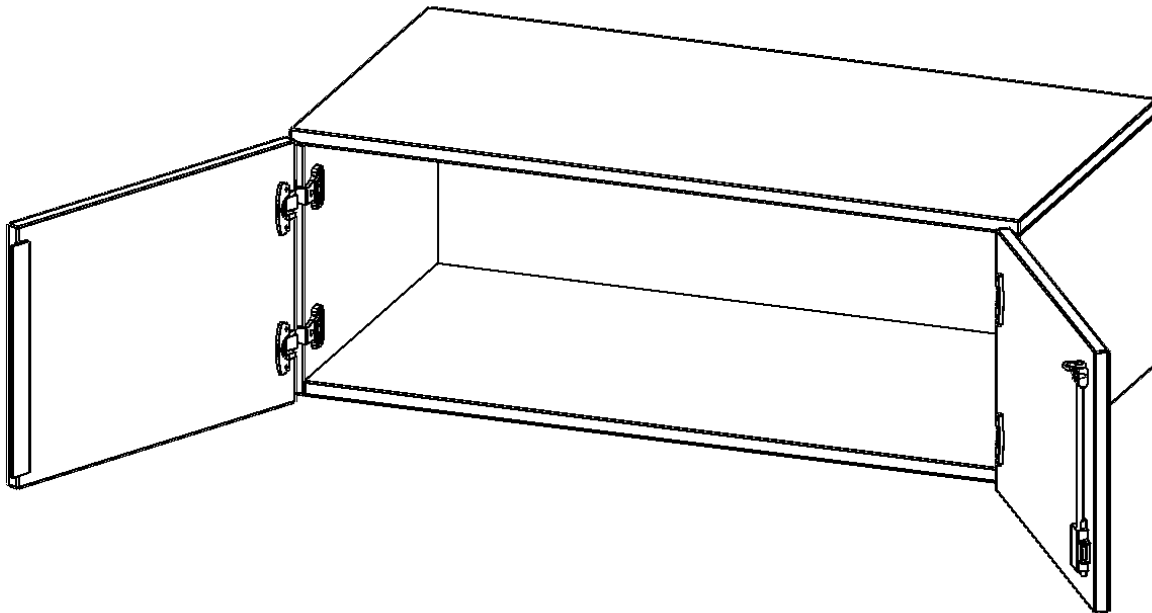

### PRODUKTBESCHREIBUNG

Die evo180 Aufsatzschränke und -regale in verschiedenen Höhen und Breiten sind ein Kernstück unseres evo180 Schrankwandprogrammes. Sie bieten Ihnen die Möglichkeit, Ihre Raumhöhe immer optimal auszunutzen und im wahrsten Sinne des Wortes "noch einen drauf zu setzen". Die Aufsatzschränke werden als Ergänzung zu unseren Basis Schränken angeboten und bei Lieferung optional durch unser Team mit dem jeweiligen Unterschrank fest verschraubt. Die Rückwand ist als Sichrückwand ausgeführt, dementsprechend eignen sich alle evo180 Einzelschränke oder Schrankwände auch als Raumteiler.

### EIGENSCHAFTEN

- Aufsatzschrank, 1 Ordnerhöhe
- abschließbar
- Sichrückwand
- Höhe 36 cm für Standard Ordner
- wird optional mit vorhandenem Unterschrank verschraubt

### Zubehör

Freistehend

Artikelnummer	T1AT	
Breite / Höhe / Tiefe	800 mm / 360 mm / 400 mm	31.5" / 14.2" / 15.7"
Ordnerhöhen	1	
Fächer	1	
Montageart	Freistehend	
Einsatzbereich	Grundschule, Weiterführende Schule, Büro und Objekt, Konferenzraum	
Material	Melaminplatte	
Bauart	Abschließbar, Aufsatzmodul	
Produktlinie	evo180	