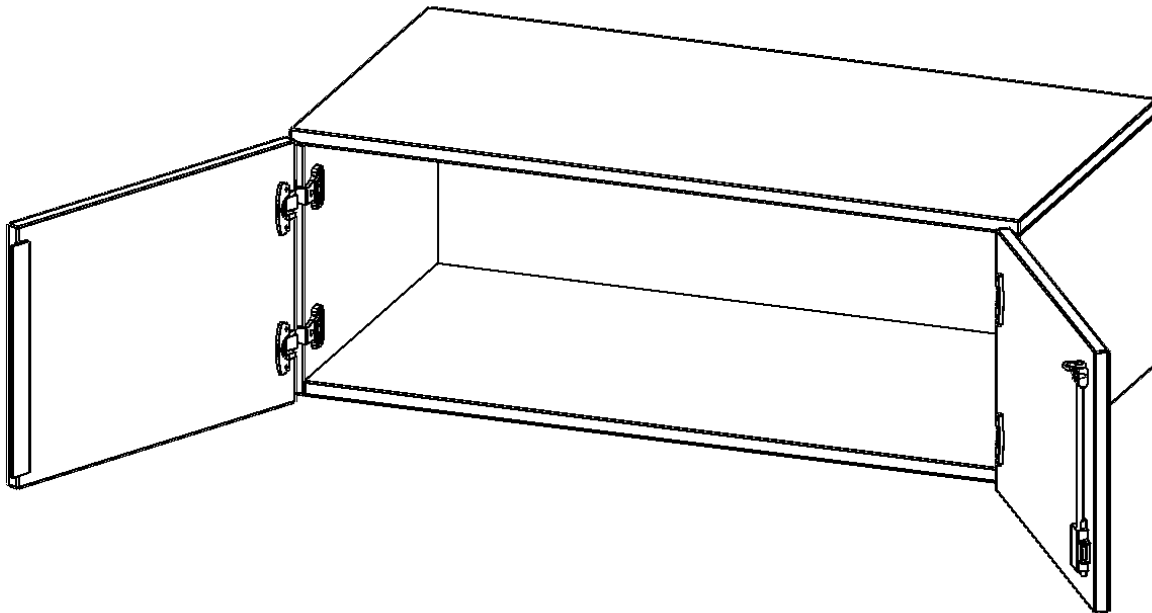

Artikelnummer	T1AT	
Breite / Höhe / Tiefe	800 mm / 360 mm / 400 mm	31.5" / 14.2" / 15.7"
Ordnerhöhen	1	
Fächer	1	
Montageart	Freistehend	
Einsatzbereich	Grundschule, Weiterführende Schule, Büro und Objekt, Konferenzraum	
Material	Melaminplatte	
Bauart	Abschließbar, Aufsatzmodul	
Produktlinie	evo180	

Möbelwerk Niesky GmbH
Neuhofer Straße 4-6
02906 Niesky
Deutschland

T +49 3588 2537-0
F +49 3588 2537-30
E info@moebelwerk-niesky.de
www.moebelwerk-niesky.de

© Copyright by Möbelwerk Niesky GmbH

08.10.2024
Seite 2/2