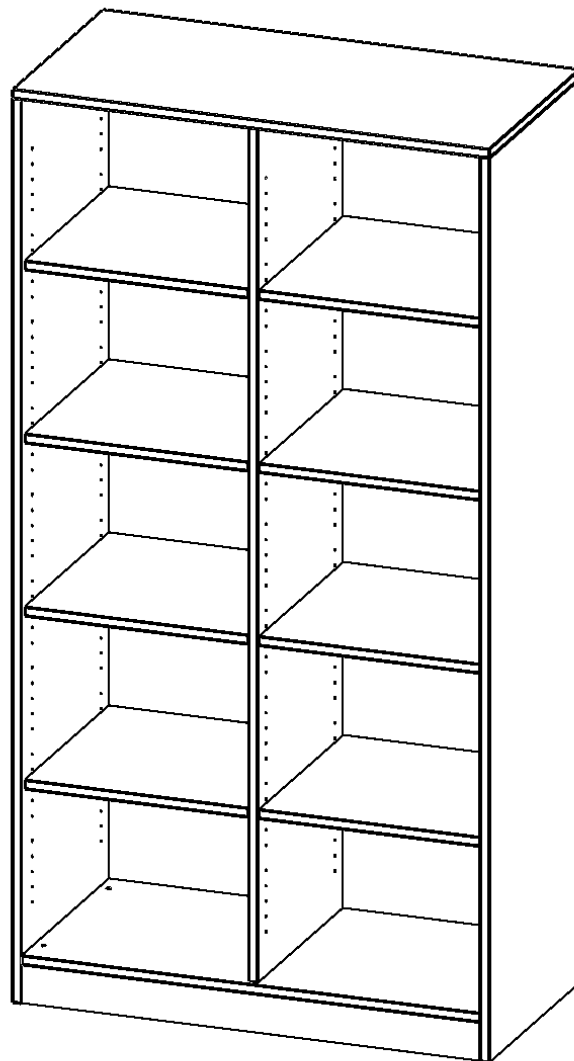

R5RM

PRODUKTDATENBLATT
WWW.MOEBELWERK-NIESKY.DE

REGAL, 5 ORDNERHÖHEN - SERIE EVO 180

GESAMTHÖHE 190 CM, MIT SOCKEL, MIT MITTELWAND

PRODUKTBESCHREIBUNG

Die evo180 Regale und Schränke in verschiedenen Höhen und Breiten sind ein Kernstück unseres evo180 Schrankwandprogrammes. Die Rückwand ist als Sichtrückwand ausgeführt, dementsprechend eignen sich alle evo180 Einzelregale oder Regalwände auch als Raumteiler. Der Sockel hat eine Höhe von 81 mm und ist an der Unterseite mit bodenschonenden Kunststoffgleitern ausgestattet.

Alle Regale werden aus melaminharzbeschichteter E1 Feinspanplatte gefertigt, die FSC zertifiziert und formaldehydfrei sind. Als Kanten verwenden wir besonders robuste 2 mm starke ABS Kanten, die unter hoher Temperatur fest verleimt werden. Bitte wählen Sie Ihr Wunschdekor aus unserer Dekorpalette aus. Die Einlegeböden sind im Raster von 32 mm verstellbar. Unsere hochwertigen Bodenträger verfügen über einen "Ausziehstop", so wird verhindert, dass Böden mit Inhalt darauf aus dem Regal oder Schrank rutschen können.

Konfigurieren Sie Ihr Wunsch Regal indem Sie bei den angebotenen Varianten Ihre Auswahl treffen.

EIGENSCHAFTEN

- Freistehendes Regal, 5 Ordnerhöhen
- mit Mittelwand, mit Sockel
- 8 verstellbare Einlegeböden
- Sichtrückwand
- Höhe 190 cm für Standard Ordner

Zubehör

Freistehend

Artikelnummer	R5RM	
Breite / Höhe / Tiefe	1000 mm / 1900 mm / 400 mm	39.4" / 74.8" / 15.7"
Ordnerhöhen	5	
Einlegeböden	8	
Fächer	10	
Montageart	Freistehend	
Einsatzbereich	Grundschule, Weiterführende Schule, Büro und Objekt, Konferenzraum	
Material	Melaminplatte	
Produktlinie	evo180	
Bauart	Mittelwand, Untermodul	