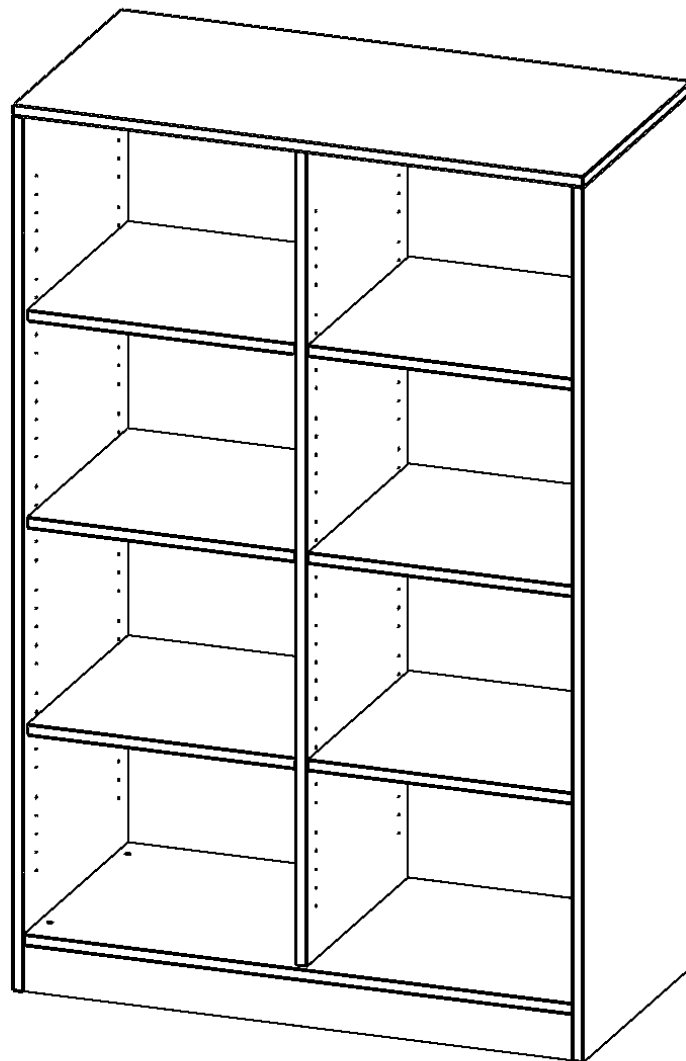

### PRODUKTBESCHREIBUNG

Die evo180 Regale und Schränke in verschiedenen Höhen und Breiten sind ein Kernstück unseres evo180 Schrankwandprogrammes. Die Rückwand ist als Sichtrückwand ausgeführt, dementsprechend eignen sich alle evo180 Einzelregale oder Regalwände auch als Raumteiler. Der Sockel hat eine Höhe von 81 mm und ist an der Unterseite mit bodenschonenden Kunststoffgleitern ausgestattet.

### EIGENSCHAFTEN

- Freistehendes Regal, 4 Ordnerhöhen
- mit Mittelwand
- Sichtrückwand
- Höhe 154 cm für Standard Ordner
- mit Sockel

### Zubehör

Freistehend

Artikelnummer	R4RM	
Breite / Höhe / Tiefe	1000 mm / 1540 mm / 400 mm	39.4" / 60.6" / 15.7"
Ordnerhöhen	4	
Einlegeböden	6	
Fächer	8	
Montageart	Freistehend	
Einsatzbereich	Grundschule, Weiterführende Schule, Büro und Objekt, Konferenzraum	
Material	Melaminplatte	
Produktlinie	evo180	
Bauart	Mittelwand, Untermodul	