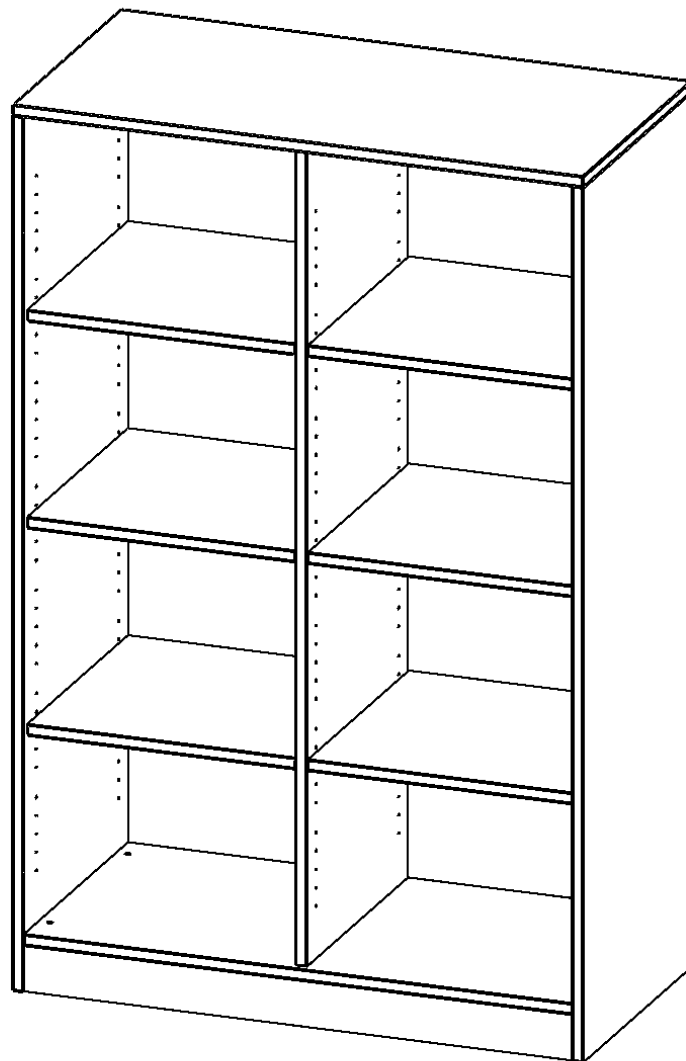

REGAL, 4 ORDNERHÖHEN - SERIE EVO 180

GESAMTHÖHE 154 CM, MIT SOCKEL, MIT MITTELWAND

PRODUKTBESCHREIBUNG

Die evo180 Regale und Schränke in verschiedenen Höhen und Breiten sind ein Kernstück unseres evo180 Schrankwandprogrammes. Die Rückwand ist als Sichtrückwand ausgeführt, dementsprechend eignen sich alle evo180 Einzelregale oder Regalwände auch als Raumteiler. Der Sockel hat eine Höhe von 81 mm und ist an der Unterseite mit bodenschonenden Kunststoffgleitern ausgestattet.

Alle Regale werden aus melaminharzbeschichteter E1 Feinspanplatte gefertigt, die FSC zertifiziert und formaldehydfrei sind. Als Kanten verwenden wir besonders robuste 2 mm starke ABS Kanten, die unter hoher Temperatur fest verleimt werden. Bitte wählen Sie Ihr Wunschdekor aus unserer Dekorpalette aus. Die Einlegeböden sind im Raster von 32 mm verstellbar. Unsere hochwertigen Bodenträger verfügen über einen "Ausziehstop", so wird verhindert, dass Böden mit Inhalt darauf aus dem Regal oder Schrank rutschen können.

Konfigurieren Sie Ihr Wunsch Regal indem Sie bei den angebotenen Varianten Ihre Auswahl treffen.

EIGENSCHAFTEN

- Freistehendes Regal, 4 Ordnerhöhen
- mit Mittelwand
- Sichtrückwand
- Höhe 154 cm für Standard Ordner
- mit Sockel

Zubehör

Freistehend

Artikelnummer	R4RM	
Breite / Höhe / Tiefe	1000 mm / 1540 mm / 400 mm	39.4" / 60.6" / 15.7"
Ordnerhöhen	4	
Einlegeböden	6	
Fächer	8	
Montageart	Freistehend	
Einsatzbereich	Grundschule, Weiterführende Schule, Büro und Objekt, Konferenzraum	
Material	Melaminplatte	
Produktlinie	evo180	
Bauart	Mittelwand, Untermodul	