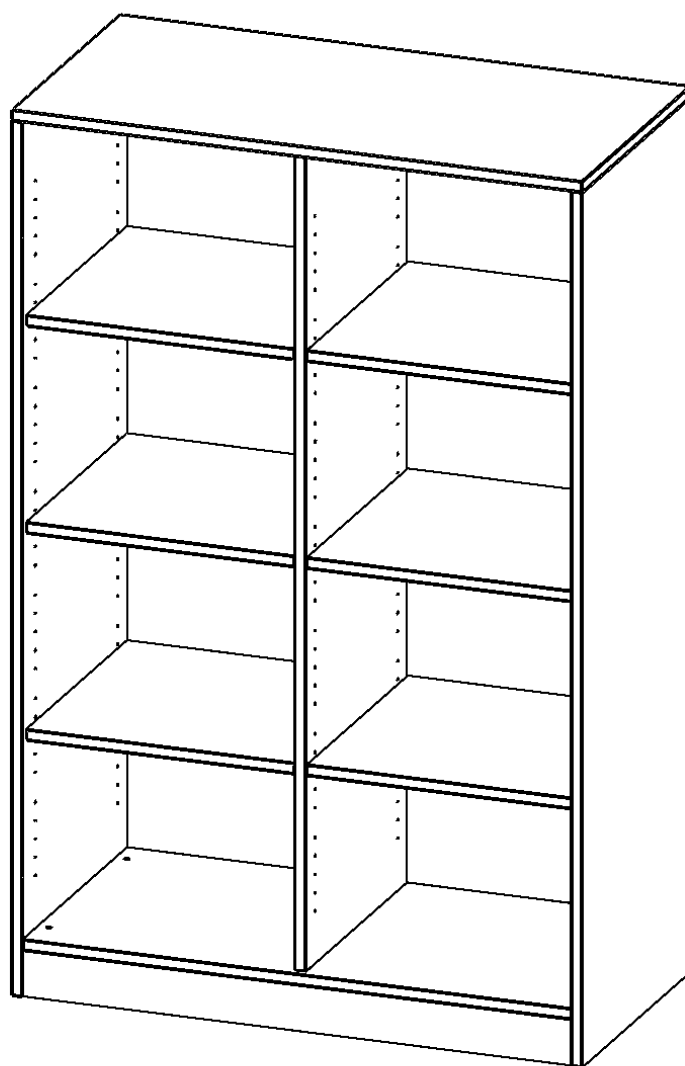

R4RM

PRODUKTDATENBLATT
WWW.MOEBELWERK-NIESKY.DE

REGAL, 4 ORDNERHÖHEN - SERIE EVO 180

GESAMTHÖHE 154 CM, MIT SOCKEL, MIT MITTELWAND

PRODUKTBESCHREIBUNG

Die evo180 Regale und Schränke in verschiedenen Höhen und Breiten sind ein Kernstück unseres evo180 Schrankwandprogrammes. Die Rückwand ist als Sichtrückwand ausgeführt, dementsprechend eignen sich alle evo180 Einzelregale oder Regalwände auch als Raumteiler. Der Sockel hat eine Höhe von 81 mm und ist an der Unterseite mit bodenschonenden Kunststoffgleitern ausgestattet.

Alle Regale werden aus melaminharzbeschichteter E1 Feinspanplatte gefertigt, die FSC zertifiziert und formaldehydfrei sind. Als Kanten verwenden wir besonders robuste 2 mm starke ABS Kanten, die unter hoher Temperatur fest verleimt werden. Bitte wählen Sie Ihr Wunschdekor aus unserer Dekorpalette aus. Die Einlegeböden sind im Raster von 32 mm verstellbar. Unsere hochwertigen Bodenträger verfügen über einen "Ausziehstop", so wird verhindert, dass Böden mit Inhalt darauf aus dem Regal oder Schrank rutschen können.

Konfigurieren Sie Ihr Wunsch Regal indem Sie bei den angebotenen Varianten Ihre Auswahl treffen.

EIGENSCHAFTEN

- Freistehendes Regal, 4 Ordnerhöhen
- mit Mittelwand
- Sichtrückwand
- Höhe 154 cm für Standard Ordner
- mit Sockel

Zubehör

Freistehend

Artikelnummer	R4RM	
Breite / Höhe / Tiefe	1000 mm / 1540 mm / 400 mm	39.4" / 60.6" / 15.7"
Ordnerhöhen	4	
Einlegeböden	6	
Fächer	8	
Montageart	Freistehend	
Einsatzbereich	Grundschule, Weiterführende Schule, Büro und Objekt, Konferenzraum	
Material	Melaminplatte	
Produktlinie	evo180	
Bauart	Mittelwand, Untermodul	