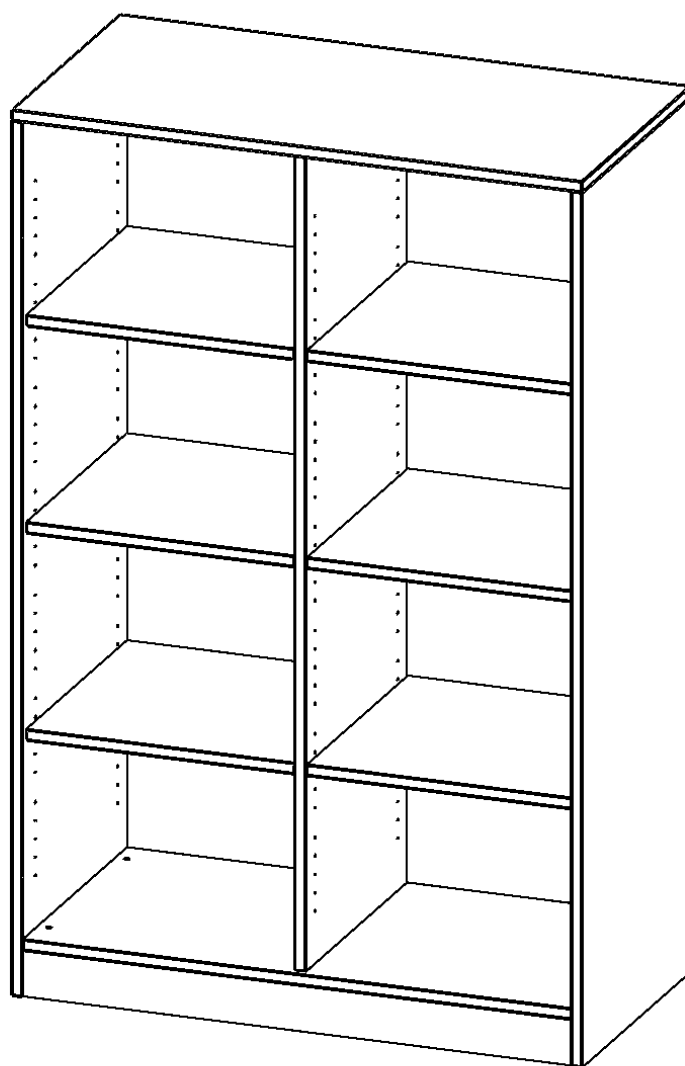

R4RM

PRODUKTDATENBLATT
WWW.MOEBELWERK-NIESKY.DE

REGAL, 4 ORDNERHÖHEN - SERIE EVO 180

GESAMTHÖHE 154 CM, MIT SOCKEL, MIT MITTELWAND

PRODUKTBECHREIBUNG

Die evo180 Regale und Schränke in verschiedenen Höhen und Breiten sind ein Kernstück unseres evo180 Schrankwandprogrammes. Die Rückwand ist als Sichtrückwand ausgeführt, dementsprechend eignen sich alle evo180 Einzelregale oder Regalwände auch als Raumteiler. Der Sockel hat eine Höhe von 81 mm und ist an der Unterseite mit bodenschonenden Kunststoffgleitern ausgestattet.

Alle Regale werden aus melaminharzbeschichteter E1 Feinspanplatte gefertigt, die FSC zertifiziert und formaldehydfrei sind. Als Kanten verwenden wir besonders robuste 2 mm starke ABS Kanten, die unter hoher Temperatur fest verleimt werden. Bitte wählen Sie Ihr Wunschdekor aus unserer Dekorpalette aus. Die Einlegeböden sind im Raster von 32 mm verstellbar. Unsere hochwertigen Bodenträger verfügen über einen "Ausziehstop", so wird verhindert, dass Böden mit Inhalt darauf aus dem Regal oder Schrank rutschen können.

Konfigurieren Sie Ihr Wunsch Regal indem Sie bei den angebotenen Varianten Ihre Auswahl treffen.

EIGENSCHAFTEN

- Freistehendes Regal, 4 Ordnerhöhen
- mit Mittelwand
- Sichtrückwand
- Höhe 154 cm für Standard Ordner
- mit Sockel

Zubehör

Freistehend

Artikelnummer	R4RM	
Breite / Höhe / Tiefe	1000 mm / 1540 mm / 400 mm	39.4" / 60.6" / 15.7"
Ordnerhöhen	4	
Einlegeböden	6	
Fächer	8	
Montageart	Freistehend	
Einsatzbereich	Grundschule, Weiterführende Schule, Büro und Objekt, Konferenzraum	
Material	Melaminplatte	
Produktlinie	evo180	
Bauart	Mittelwand, Untermodul	