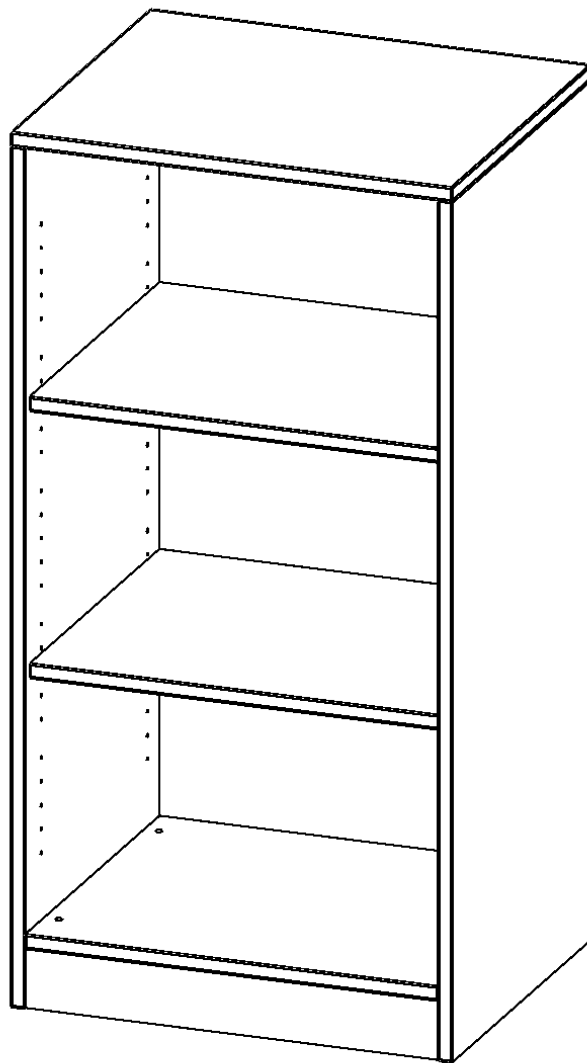

### PRODUKTBESCHREIBUNG

Die evo180 Regale und Schränke in verschiedenen Höhen und Breiten sind ein Kernstück unseres evo180 Schrankwandprogrammes. Die Rückwand ist als Sichtrückwand ausgeführt, dementsprechend eignen sich alle evo180 Einzelregale oder Regalwände auch als Raumteiler. Der Sockel hat eine Höhe von 81 mm und ist an der Unterseite mit bodenschonenden Kunststoffgleitern ausgestattet.

### EIGENSCHAFTEN

- Freistehendes Regal, 3 Ordnerhöhen
- Sichtrückwand
- Höhe 118 cm für Standard Ordner
- mit Sockel

### Zubehör

Freistehend

Artikelnummer	R3R	
Breite / Höhe / Tiefe	600 mm / 1180 mm / 400 mm	23.6" / 46.5" / 15.7"
Ordnerhöhen	3	
Einlegeböden	2	
Fächer	3	
Montageart	Freistehend	
Einsatzbereich	Grundschule, Weiterführende Schule, Büro und Objekt, Konferenzraum	
Material	Melaminplatte	
Produktlinie	evo180	
Bauart	Untermodul	