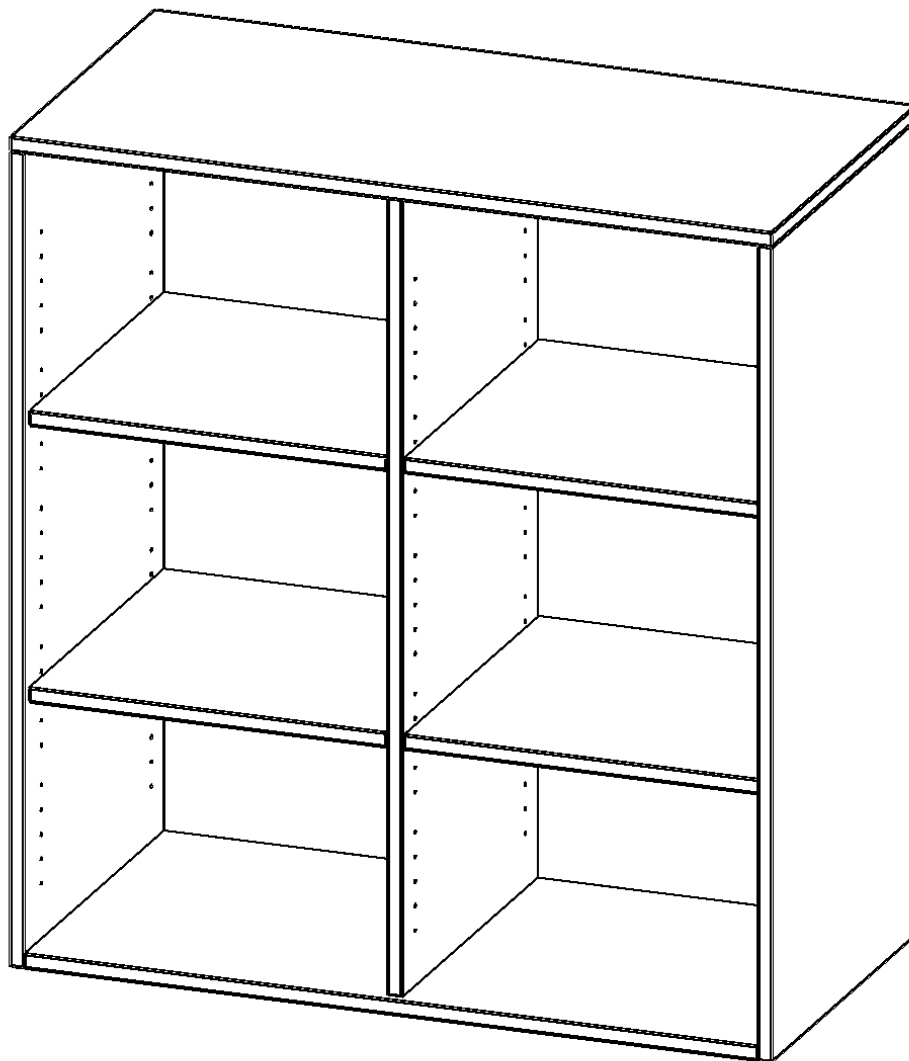

### PRODUKTBESCHREIBUNG

Die evo180 Aufsatzregale und -schränke in verschiedenen Höhen und Breiten sind ein Kernstück unseres evo180 Schrankwandprogrammes. Sie bieten Ihnen die Möglichkeit, Ihre Raumhöhe immer optimal auszunutzen und im wahrsten Sinne des Wortes "noch einen drauf zu setzen". Die Aufsatzregale werden als Ergänzung zu unseren Basis Regalen angeboten und bei Lieferung optional durch unser Team mit dem jeweiligen Unterschrank fest verschraubt. Die Rückwand ist als Sichtrückwand ausgeführt, dementsprechend eignen sich alle evo180 Einzelregale oder Regalwände auch als Raumteiler.

Alle Aufsatzregale werden aus melaminharzbeschichteter E1 Feinspanplatte gefertigt, die FSC zertifiziert und formaldehydfrei sind. Als Kanten verwenden wir besonders robuste 2 mm starke ABS Kanten, die unter hoher Temperatur fest verleimt werden. Bitte wählen Sie Ihr Wunschdekor aus unserer Dekorpalette aus. Die Einlegeböden sind im Raster von 32 mm verstellbar. Unsere hochwertigen Bodenträger verfügen über einen "Ausziehstop", so wird verhindert, dass Böden mit Inhalt darauf aus dem Regal oder Schrank rutschen können.

### EIGENSCHAFTEN

- Aufsatzregal, 3 Ordnerhöhen
- mit Mittelwand
- Sichtrückwand
- Höhe 108 cm für Standard Ordner
- wird optional mit vorhandenem Unterschrank verschraubt

### Zubehör

Freistehend

Artikelnummer	R3ARM	
Breite / Höhe / Tiefe	1000 mm / 1080 mm / 400 mm	39.4" / 42.5" / 15.7"
Ordnerhöhen	3	
Einlegeböden	4	
Fächer	6	
Montageart	Freistehend	
Einsatzbereich	Grundschule, Weiterführende Schule, Büro und Objekt, Konferenzraum	
Material	Melaminplatte	
Bauart	Aufsatzmodul, Mittelwand	
Produktlinie	evo180	