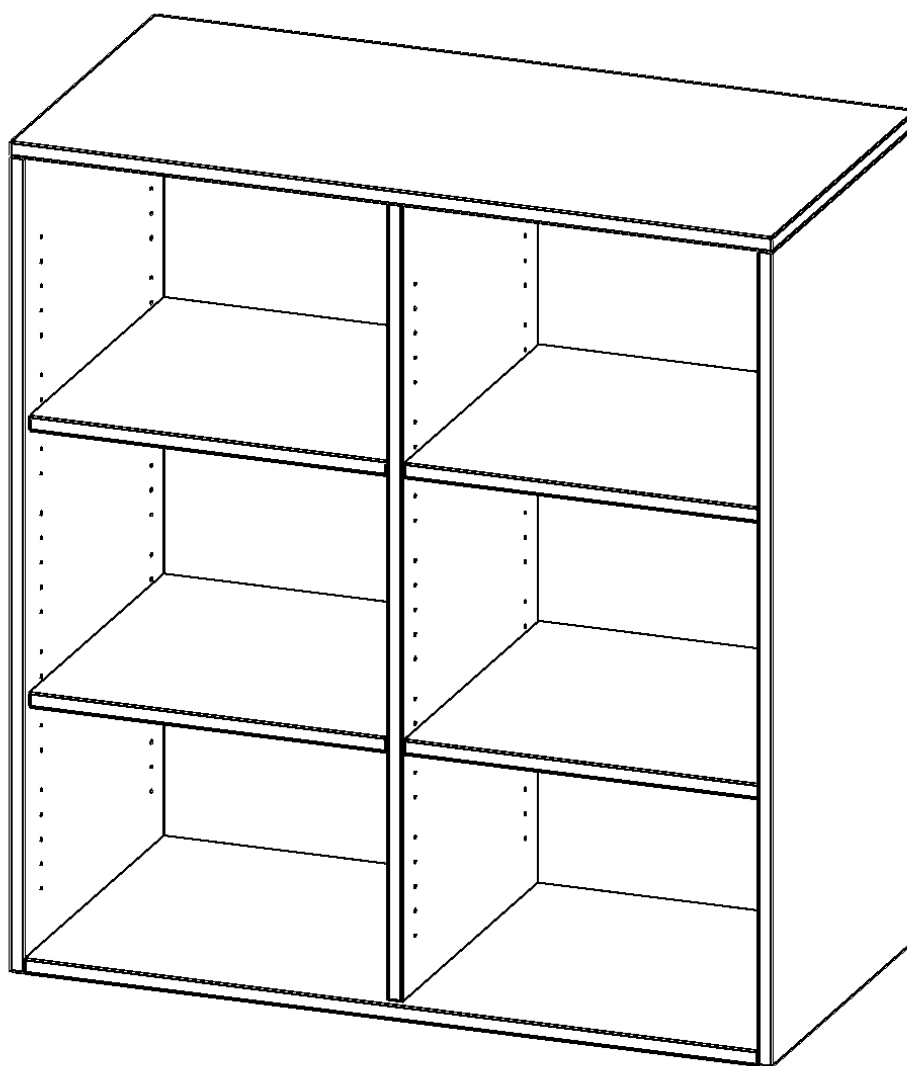

AUFSATZREGAL, 3 ORDNERHÖHEN - SERIE EVO180

GESAMTHÖHE 108 CM, MIT MITTELWAND

PRODUKTBESCHREIBUNG

Die evo180 Aufsatzregale und -schränke in verschiedenen Höhen und Breiten sind ein Kernstück unseres evo180 Schrankwandprogrammes. Sie bieten Ihnen die Möglichkeit, Ihre Raumhöhe immer optimal auszunutzen und im wahrsten Sinne des Wortes "noch einen drauf zu setzen". Die Aufsatzregale werden als Ergänzung zu unseren Basis Regalen angeboten und bei Lieferung optional durch unser Team mit dem jeweiligen Unterschrank fest verschraubt. Die Rückwand ist als Sichtrückwand ausgeführt, dementsprechend eignen sich alle evo180 Einzelregale oder Regalwände auch als Raumteiler.

Alle Aufsatzregale werden aus melaminharzbeschichteter E1 Feinspanplatte gefertigt, die FSC zertifiziert und formaldehydfrei sind. Als Kanten verwenden wir besonders robuste 2 mm starke ABS Kanten, die unter hoher Temperatur fest verleimt werden. Bitte wählen Sie Ihr Wunschdekor aus unserer Dekorpalette aus. Die Einlegeböden sind im Raster von 32 mm verstellbar. Unsere hochwertigen Bodenträger verfügen über einen "Ausziehstop", so wird verhindert, dass Böden mit Inhalt darauf aus dem Regal oder Schrank rutschen können.

EIGENSCHAFTEN

- Aufsatzregal, 3 Ordnerhöhen
- mit Mittelwand
- Sichtrückwand
- Höhe 108 cm für Standard Ordner
- wird optional mit vorhandenem Unterschrank verschraubt

Zubehör

Freistehend

Artikelnummer	R3ARM	
Breite / Höhe / Tiefe	1000 mm / 1080 mm / 400 mm	39.4" / 42.5" / 15.7"
Ordnerhöhen	3	
Einlegeböden	4	
Fächer	6	
Montageart	Freistehend	
Einsatzbereich	Grundschule, Weiterführende Schule, Büro und Objekt, Konferenzraum	
Material	Melaminplatte	
Bauart	Aufsatzmodul, Mittelwand	
Produktlinie	evo180	