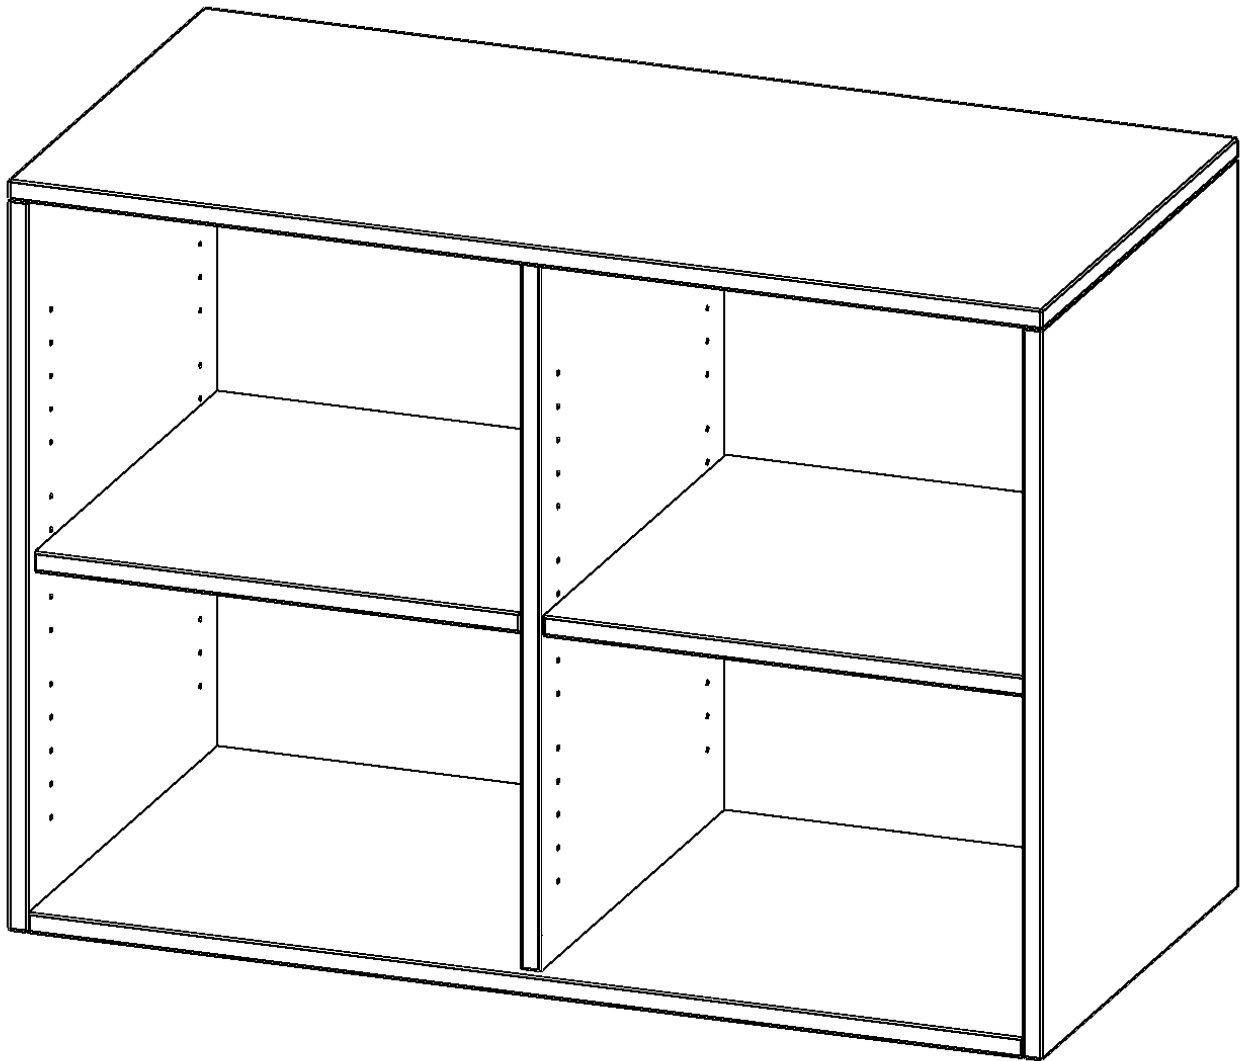

AUFSATZREGAL, 2 ORDNERHÖHEN - SERIE EVO180

GESAMTHÖHE 72 CM, MIT MITTELWAND

PRODUKTBESCHREIBUNG

Die evo180 Aufsatzregale und -schränke in verschiedenen Höhen und Breiten sind ein Kernstück unseres evo180 Schrankwandprogrammes. Sie bieten Ihnen die Möglichkeit, Ihre Raumhöhe immer optimal auszunutzen und im wahrsten Sinne des Wortes "noch einen drauf zu setzen". Die Aufsatzregale werden als Ergänzung zu unseren Basis Regalen angeboten und bei Lieferung optional durch unser Team mit dem jeweiligen Unterschrank fest verschraubt. Die Rückwand ist als Sichtrückwand ausgeführt, dementsprechend eignen sich alle evo180 Einzelregale oder Regalwände auch als Raumteiler.

Alle Aufsatzregale werden aus melaminharzbeschichteter E1 Feinspanplatte gefertigt, die FSC zertifiziert und formaldehydfrei sind. Als Kanten verwenden wir besonders robuste 2 mm starke ABS Kanten, die unter hoher Temperatur fest verleimt werden. Bitte wählen Sie Ihr Wunschdekor aus unserer Dekorpalette aus. Die Einlegeböden sind im Raster von 32 mm verstellbar. Unsere hochwertigen Bodenträger verfügen über einen "Ausziehstop", so wird verhindert, dass Böden mit Inhalt darauf aus dem Regal oder Schrank rutschen können.

EIGENSCHAFTEN

- Aufsatzregal, 2 Ordnerhöhen
- mit Mittelwand
- Sichtrückwand
- Höhe 72 cm für Standard Ordner
- wird optional mit vorhandenem Unterschrank verschraubt

Zubehör

Freistehend

| Artikelnummer | R2ARM | |
|-----------------------|--|-----------------------|
| Breite / Höhe / Tiefe | 1000 mm / 720 mm / 400 mm | 39.4" / 28.3" / 15.7" |
| Ordnerhöhen | 2 | |
| Einlegeböden | 2 | |
| Fächer | 4 | |
| Montageart | Freistehend | |
| Einsatzbereich | Grundschule, Weiterführende Schule, Büro und Objekt, Konferenzraum | |
| Material | Melaminplatte | |
| Bauart | Aufsatzmodul, Mittelwand | |
| Produktlinie | evo180 | |