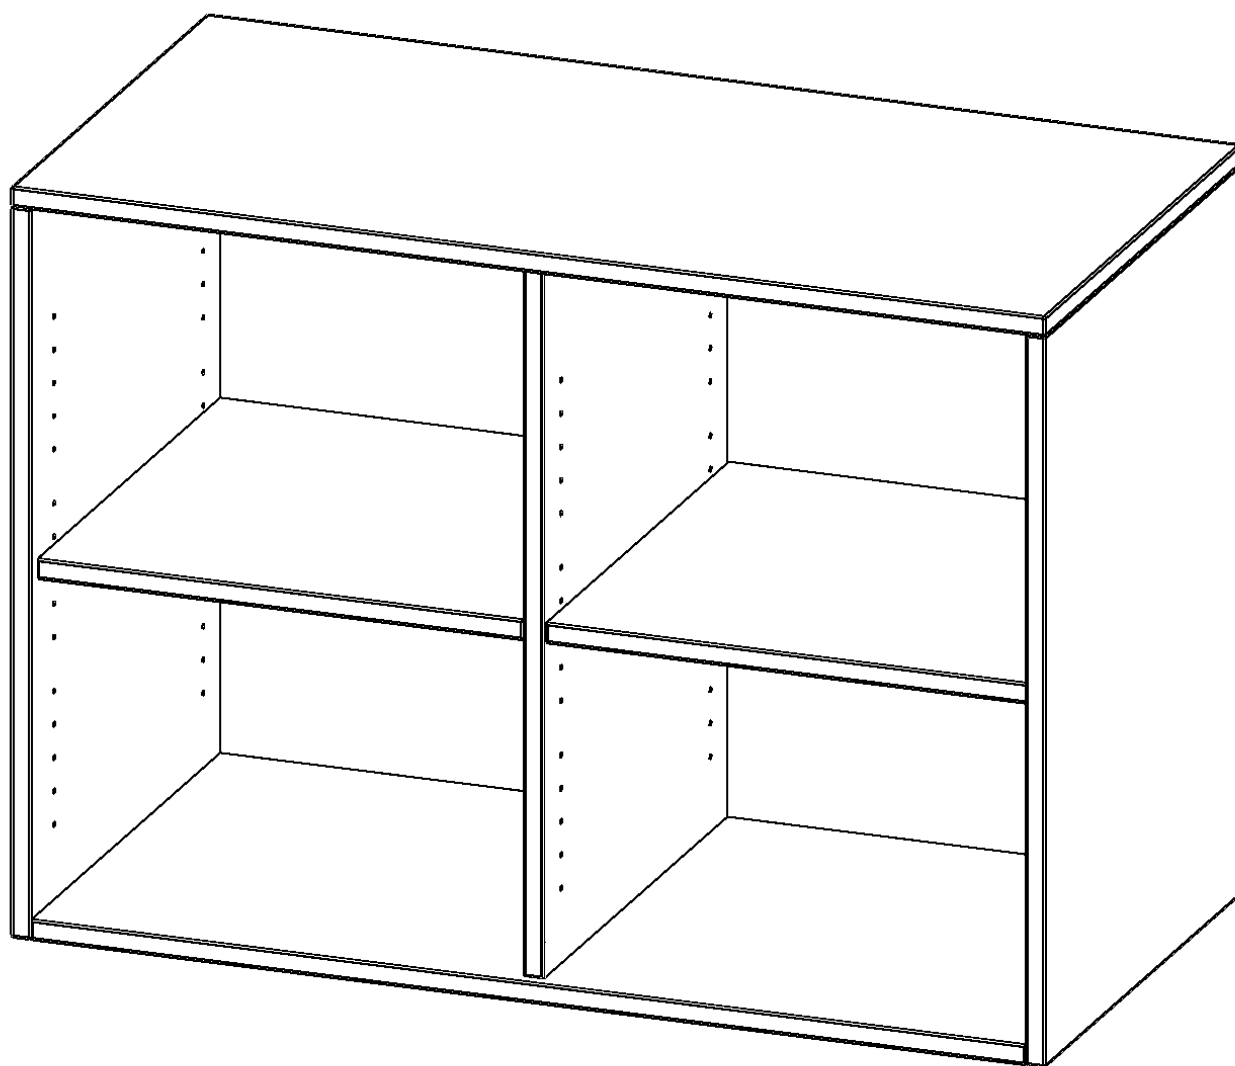

AUFSATZREGAL, 2 ORDNERHÖHEN - SERIE EVO180

GESAMTHÖHE 72 CM, MIT MITTELWAND

PRODUKTBESCHREIBUNG

Die evo180 Aufsatzregale und -schränke in verschiedenen Höhen und Breiten sind ein Kernstück unseres evo180 Schrankwandprogrammes. Sie bieten Ihnen die Möglichkeit, Ihre Raumhöhe immer optimal auszunutzen und im wahrsten Sinne des Wortes ""noch einen drauf zu setzen"". Die Aufsatzregale werden als Ergänzung zu unseren Basis Regalen angeboten und bei Lieferung optional durch unser Team mit dem jeweiligen Unterschrank fest verschraubt. Die Rückwand ist als Sichtrückwand ausgeführt, dementsprechend eignen sich alle evo180 Einzelregale oder Regalwände auch als Raumteiler.

Alle Aufsatzregale werden aus melaminharzbeschichteter E1 Feinspanplatte gefertigt, die FSC zertifiziert und formaldehydfrei sind. Als Kanten verwenden wir besonders robuste 2 mm starke ABS Kanten, die unter hoher Temperatur fest verleimt werden. Bitte wählen Sie Ihr Wunschdekor aus unserer Dekorpalette aus. Die Einlegeböden sind im Raster von 32 mm verstellbar. Unsere hochwertigen Bodenträger verfügen über einen ""Ausziehstop"", so wird verhindert, dass Böden mit Inhalt darauf aus dem Regal oder Schrank rutschen können.

EIGENSCHAFTEN

- Aufsatzregal, 2 Ordnerhöhen
- mit Mittelwand
- Sichtrückwand
- Höhe 72 cm für Standard Ordner
- wird optional mit vorhandenem Unterschrank verschraubt

Zubehör

Freistehend

Artikelnummer	R2ARM	
Breite / Höhe / Tiefe	1000 mm / 720 mm / 400 mm	39.4" / 28.3" / 15.7"
Ordnerhöhen	2	
Einlegeböden	2	
Fächer	4	
Montageart	Freistehend	
Einsatzbereich	Grundschule, Weiterführende Schule, Büro und Objekt, Konferenzraum	
Material	Melaminplatte	
Bauart	Aufsatzmodul, Mittelwand	
Produktlinie	evo180	