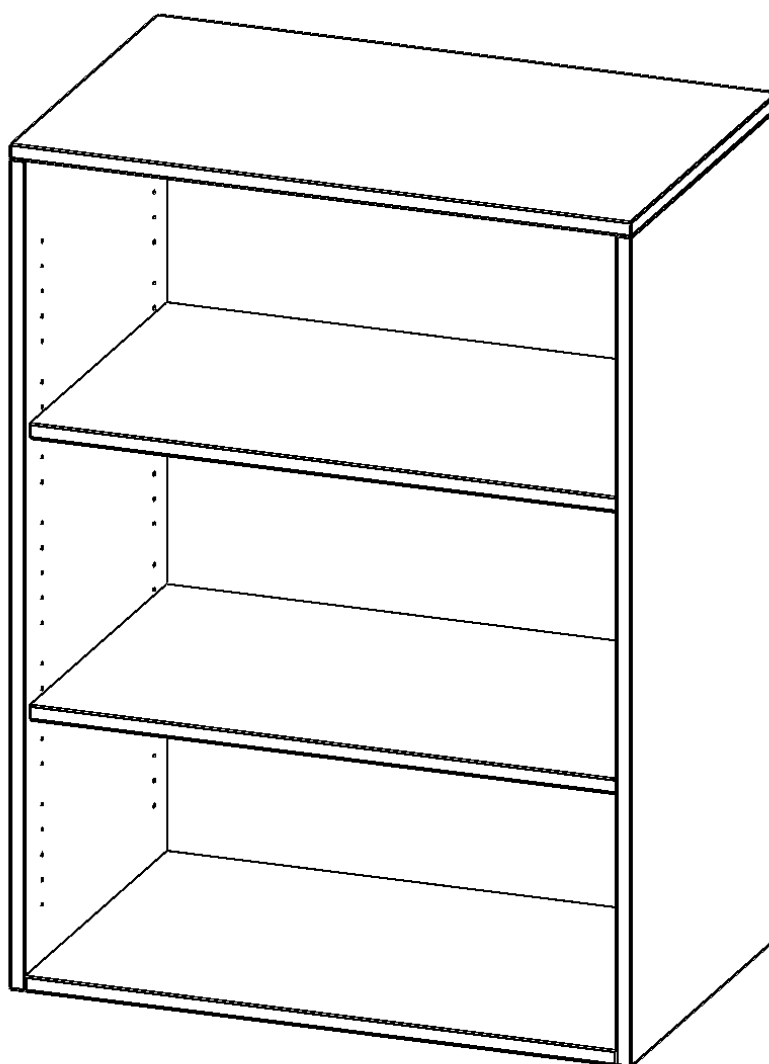

AUFSATZREGAL, 3 ORDNERHÖHEN - SERIE EVO180

GESAMTHÖHE 108 CM

PRODUKTBESCHREIBUNG

Die evo180 Aufsatzregale und -schränke in verschiedenen Höhen und Breiten sind ein Kernstück unseres evo180 Schrankwandprogrammes. Sie bieten Ihnen die Möglichkeit, Ihre Raumhöhe immer optimal auszunutzen und im wahrsten Sinne des Wortes "noch einen drauf zu setzen". Die Aufsatzregale werden als Ergänzung zu unseren Basis Regalen angeboten und bei Lieferung optional durch unser Team mit dem jeweiligen Unterschrank fest verschraubt. Die Rückwand ist als Sichtrückwand ausgeführt, dementsprechend eignen sich alle evo180 Einzelregale oder Regalwände auch als Raumteiler.

Alle Aufsatzregale werden aus melaminharzbeschichteter E1 Feinspanplatte gefertigt, die FSC zertifiziert und formaldehydfrei sind. Als Kanten verwenden wir besonders robuste 2 mm starke ABS Kanten, die unter hoher Temperatur fest verleimt werden. Bitte wählen Sie Ihr Wunschdekor aus unserer Dekorpalette aus. Die Einlegeböden sind im Raster von 32 mm verstellbar. Unsere hochwertigen Bodenträger verfügen über einen "Ausziehstop", so wird verhindert, dass Böden mit Inhalt darauf aus dem Regal oder Schrank rutschen können.

EIGENSCHAFTEN

- Aufsatzregal, 3 Ordnerhöhen
- Sichtrückwand
- Höhe 108 cm für Standard Ordner
- wird mit Unterschrank verschraubt

Zubehör

Freistehend

Artikelnummer	R3AR	
Breite / Höhe / Tiefe	600 mm / 1080 mm / 400 mm	23.6" / 42.5" / 15.7"
Ordnerhöhen	3	
Einlegeböden	2	
Fächer	3	
Montageart	Freistehend	
Einsatzbereich	Grundschule, Weiterführende Schule, Büro und Objekt, Konferenzraum	
Material	Melaminplatte	
Bauart	Aufsatzmodul	
Produktlinie	evo180	