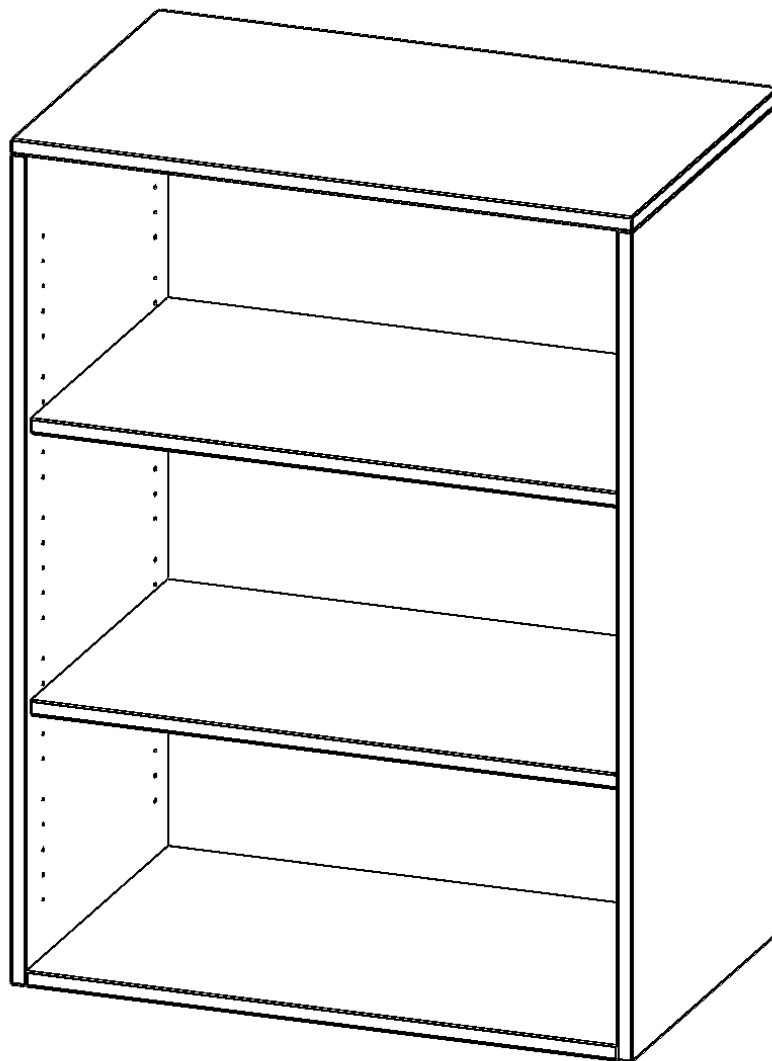

AUFSATZREGAL, 3 ORDNERHÖHEN - SERIE EVO180

GESAMTHÖHE 108 CM

PRODUKTBESCHREIBUNG

Die evo180 Aufsatzregale und -schränke in verschiedenen Höhen und Breiten sind ein Kernstück unseres evo180 Schrankwandprogrammes. Sie bieten Ihnen die Möglichkeit, Ihre Raumhöhe immer optimal auszunutzen und im wahrsten Sinne des Wortes "noch einen drauf zu setzen". Die Aufsatzregale werden als Ergänzung zu unseren Basis Regalen angeboten und bei Lieferung optional durch unser Team mit dem jeweiligen Unterschrank fest verschraubt. Die Rückwand ist als Sichtrückwand ausgeführt, dementsprechend eignen sich alle evo180 Einzelregale oder Regalwände auch als Raumteiler.

Alle Aufsatzregale werden aus melaminharzbeschichteter E1 Feinspanplatte gefertigt, die FSC zertifiziert und formaldehydfrei sind. Als Kanten verwenden wir besonders robuste 2 mm starke ABS Kanten, die unter hoher Temperatur fest verleimt werden. Bitte wählen Sie Ihr Wunschdekor aus unserer Dekorpalette aus. Die Einlegeböden sind im Raster von 32 mm verstellbar. Unsere hochwertigen Bodenträger verfügen über einen "Ausziehstop", so wird verhindert, dass Böden mit Inhalt darauf aus dem Regal oder Schrank rutschen können.

EIGENSCHAFTEN

- Aufsatzregal, 3 Ordnerhöhen
- Sichtrückwand
- Höhe 108 cm für Standard Ordner
- wird mit Unterschrank verschraubt

Zubehör

Freistehend

Artikelnummer	R3AR	
Breite / Höhe / Tiefe	600 mm / 1080 mm / 400 mm	23.6" / 42.5" / 15.7"
Ordnerhöhen	3	
Einlegeböden	2	
Fächer	3	
Montageart	Freistehend	
Einsatzbereich	Grundschule, Weiterführende Schule, Büro und Objekt, Konferenzraum	
Material	Melaminplatte	
Bauart	Aufsatzmodul	
Produktlinie	evo180	