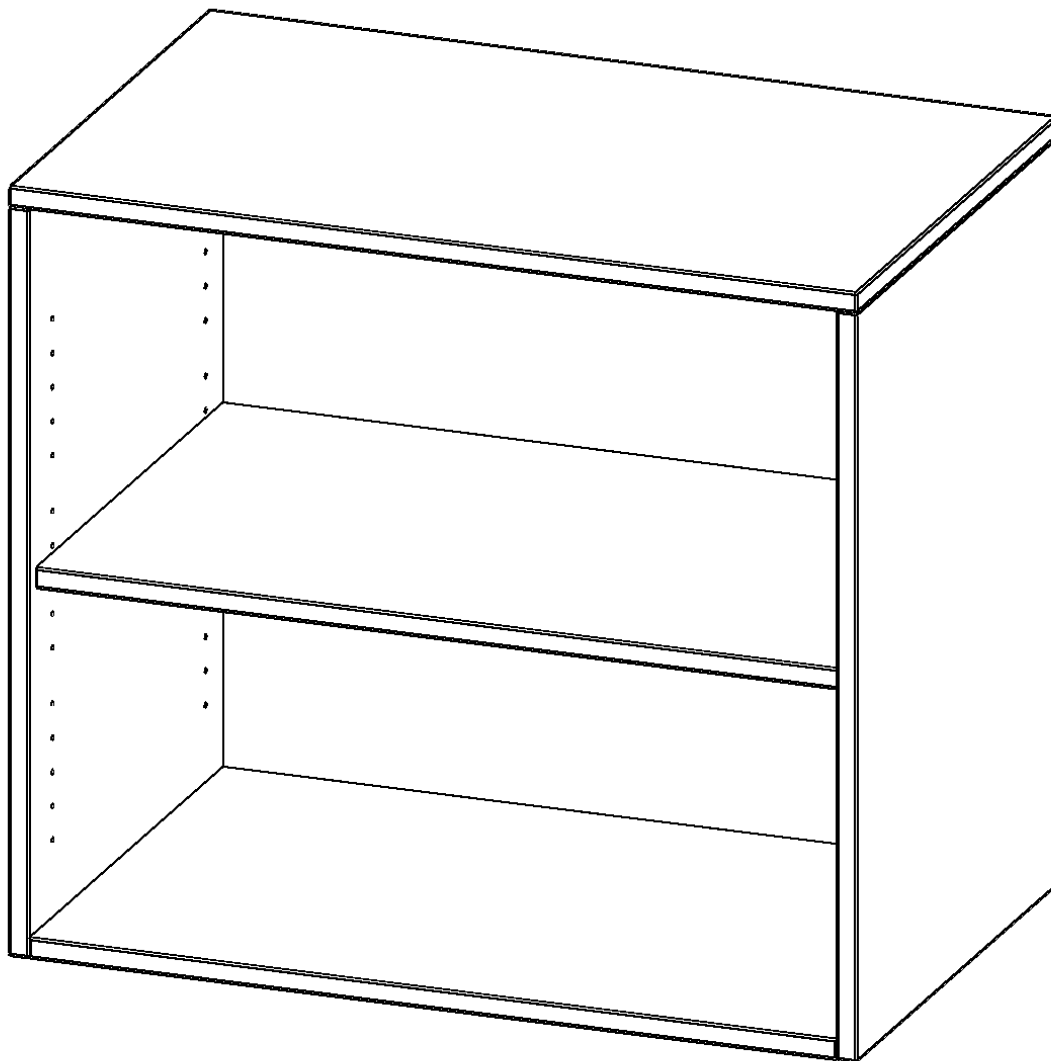

Artikelnummer	R2AR	
Breite / Höhe / Tiefe	600 mm / 720 mm / 400 mm	23.6" / 28.3" / 15.7"
Ordnerhöhen	2	
Einlegeböden	1	
Fächer	2	
Montageart	Freistehend	
Einsatzbereich	Grundschule, Weiterführende Schule, Büro und Objekt, Konferenzraum	
Material	Melaminplatte	
Bauart	Aufsatzmodul	
Produktlinie	evo180	

Möbelwerk Niesky GmbH
Neuhofer Straße 4-6
02906 Niesky
Deutschland

T +49 3588 2537-0
F +49 3588 2537-30
E info@moebelwerk-niesky.de
www.moebelwerk-niesky.de

© Copyright by Möbelwerk Niesky GmbH

25.02.2025
Seite 2/2