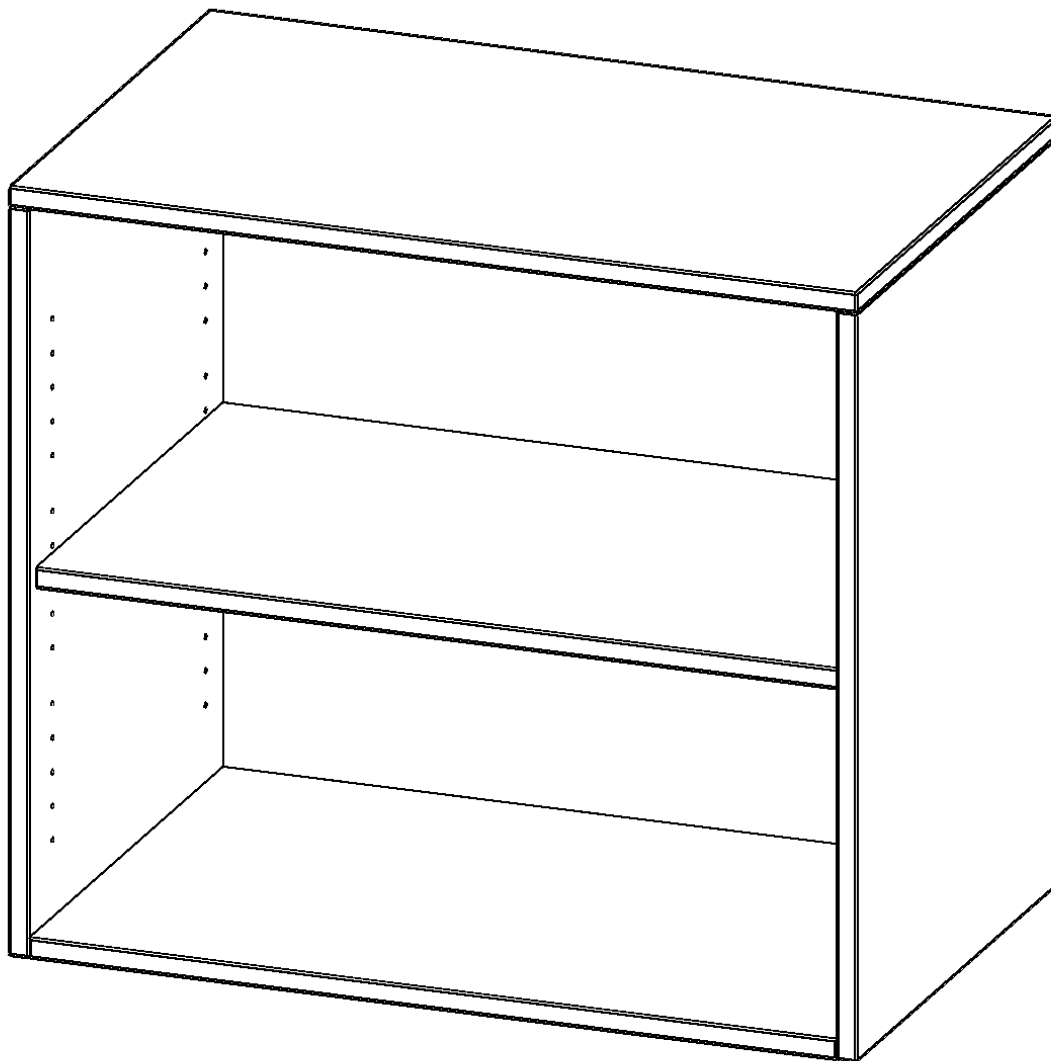

AUFSATZREGAL, 2 ORDNERHÖHEN - SERIE EVO180

GESAMTHÖHE 72 CM

PRODUKTBESCHREIBUNG

Die evo180 Aufsatzregale und -schränke in verschiedenen Höhen und Breiten sind ein Kernstück unseres evo180 Schrankwandprogrammes. Sie bieten Ihnen die Möglichkeit, Ihre Raumhöhe immer optimal auszunutzen und im wahrsten Sinne des Wortes "noch einen drauf zu setzen". Die Aufsatzregale werden als Ergänzung zu unseren Basis Regalen angeboten und bei Lieferung optional durch unser Team mit dem jeweiligen Unterschrank fest verschraubt. Die Rückwand ist als Sichtrückwand ausgeführt, dementsprechend eignen sich alle evo180 Einzelregale oder Regalwände auch als Raumteiler.

Alle Aufsatzregale werden aus melaminharzbeschichteter E1 Feinspanplatte gefertigt, die FSC zertifiziert und formaldehydfrei sind. Als Kanten verwenden wir besonders robuste 2 mm starke ABS Kanten, die unter hoher Temperatur fest verleimt werden. Bitte wählen Sie Ihr Wunschdekor aus unserer Dekorpalette aus. Die Einlegeböden sind im Raster von 32 mm verstellbar. Unsere hochwertigen Bodenträger verfügen über einen "Ausziehstop", so wird verhindert, dass Böden mit Inhalt darauf aus dem Regal oder Schrank rutschen können.

EIGENSCHAFTEN

- Aufsatzregal, 2 Ordnerhöhen
- Sichtrückwand
- Höhe 72 cm für Standard Ordner
- wird auf Wunsch mit vorhandenem Unterschrank verschraubt

Zubehör

Freistehend

Artikelnummer	R2AR	
Breite / Höhe / Tiefe	600 mm / 720 mm / 400 mm	23.6" / 28.3" / 15.7"
Ordnerhöhen	2	
Einlegeböden	1	
Fächer	2	
Montageart	Freistehend	
Einsatzbereich	Grundschule, Weiterführende Schule, Büro und Objekt, Konferenzraum	
Material	Melaminplatte	
Bauart	Aufsatzmodul	
Produktlinie	evo180	