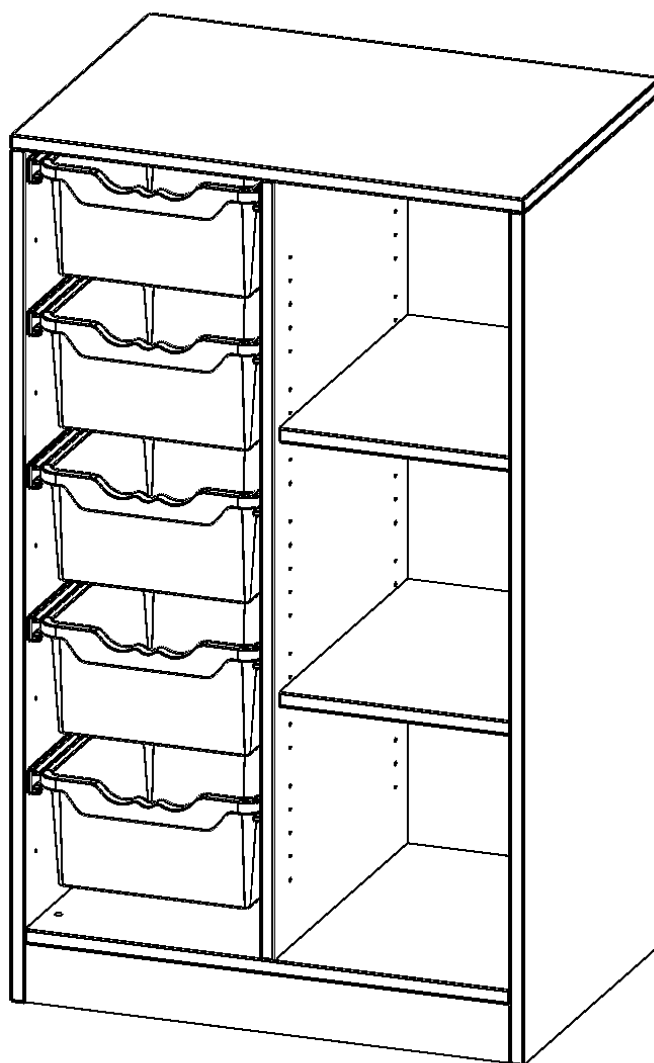

Die evo180 Regale und Schränke in verschiedenen Höhen und Breiten sind ein Kernstück unseres evo180 Schrankwandprogrammes. Die Rückwand ist als Sichtrückwand ausgeführt, dementsprechend eignen sich alle evo180 Einzelregale oder Regalwände auch als Raumteiler. Der Sockel hat eine Höhe von 81 mm und ist an der Unterseite mit bodenschonenden Kunststoffgleitern ausgestattet.

Konfigurieren Sie Ihr Wunsch Regal indem Sie bei den angebotenen Varianten Ihre Auswahl treffen.

Die praktischen ErgoTray Boxen sind in 2 Höhen verfügbar - es gibt hohe und flache Boxen. Wir bieten im Rahmen der evo180 Serie viele Regale und Schränke mit ErgoTray Boxen an. Dass alles zusammen passt, finden Sie auch Schränke und Regale ohne Boxen, aber in den dazu passenden Breiten. Die Sideboards bis 3,5 Ordnerhöhen sind alle wahlweise mit Sockel, fahrbar oder mit stabilen Metallmöbelstellfüßen erhältlich. Die fahrbaren Sideboards verfügen über 4 Rollen, davon sind 2 feststellbar. Die ErgoTray Boxen sind in verschiedenen Farben erhältlich.

EIGENSCHAFTEN

- ErgoTray Regal, 3 Ordnerhöhen
- links mit 5 hohen ErgoTray Boxen
- rechts mit 3 offenen Fächern
- Höhe 118 cm für Standard Ordner
- mit Sockel
- mit Sichtrückwand

Zubehör

Freistehend

21.11.2024
Seite 1/2

| | | |
|-----------------------|---|-----------------------|
| Artikelnummer | E7053GRS | |
| Breite / Höhe / Tiefe | 703 mm / 1180 mm / 500 mm | 27.7" / 46.5" / 19.7" |
| Ordnerhöhen | 3 | |
| Einlegeböden | 2 | |
| Fächer | 3 | |
| Aufbewahrungsboxen | 5 | |
| Montageart | Freistehend | |
| Einsatzbereich | Krippe, Kindergarten, Grundschule, Weiterführende Schule, Büro und Objekt | |
| Material | Kunststoff, Melaminplatte | |
| Produktlinie | evo180 | |
| Bauart | Mittelwand, Schubladen, Untermodul | |