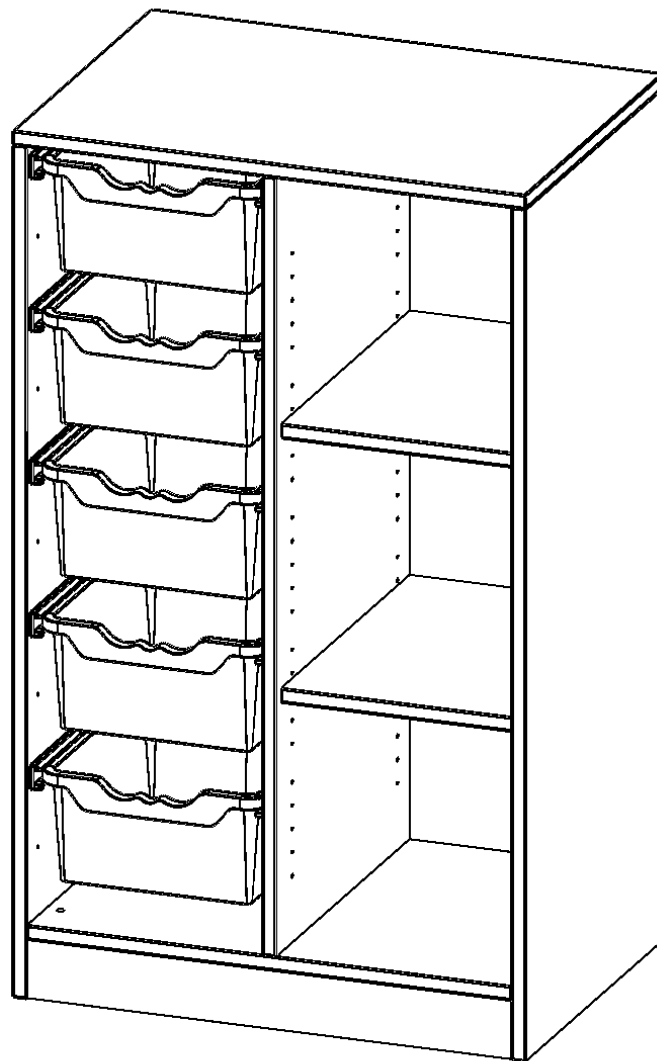

Konfigurieren Sie Ihr Wunsch Regal indem Sie bei den angebotenen Varianten Ihre Auswahl treffen.

Die praktischen ErgoTray Boxen sind in 2 Höhen verfügbar - es gibt hohe und flache Boxen. Wir bieten im Rahmen der evo180 Serie viele Regale und Schränke mit ErgoTray Boxen an. Dass alles zusammen passt, finden Sie auch Schränke und Regale ohne Boxen, aber in den dazu passenden Breiten. Die Sideboards bis 3,5 Ordnerhöhen sind alle wahlweise mit Sockel, fahrbar oder mit stabilen Metallmöbelstellfüßen erhältlich. Die fahrbaren Sideboards verfügen über 4 Rollen, davon sind 2 feststellbar. Die ErgoTray Boxen sind in verschiedenen Farben erhältlich.

### EIGENSCHAFTEN

- ErgoTray Regal, 3 Ordnerhöhen
- links mit 5 hohen ErgoTray Boxen
- rechts mit 3 offenen Fächern
- Höhe 118 cm für Standard Ordner
- mit Sockel
- mit Sichtrückwand

### Zubehör

Freistehend

21.11.2024  
Seite 1/2

|                       |   |                       |
|-----------------------|---|-----------------------|
| Artikelnummer         | E7053GRS  |                       |
| Breite / Höhe / Tiefe | 703 mm / 1180 mm / 500 mm   | 27.7" / 46.5" / 19.7" |
| Ordnerhöhen           | 3   |                       |
| Einlegeböden          | 2   |                       |
| Fächer                | 3   |                       |
| Aufbewahrungsboxen    | 5   |                       |
| Montageart            | Freistehend   |                       |
| Einsatzbereich        | Krippe, Kindergarten, Grundschule, Weiterführende Schule, Büro und Objekt |                       |
| Material              | Kunststoff, Melaminplatte   |                       |
| Produktlinie          | evo180  |                       |
| Bauart                | Mittelwand, Schubladen, Untermodul  |                       |