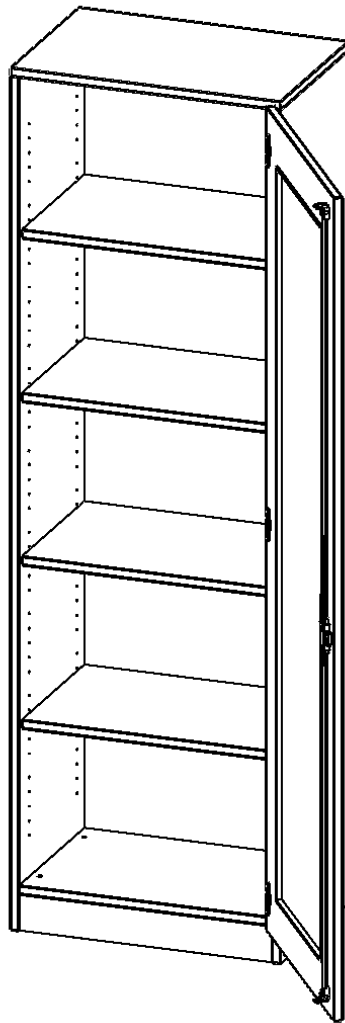

SCHRANK MIT VERGLASTEN TÜREN, 5 ORDNERHÖHEN - SERIE EVO180

TÜR MIT GLASEINSATZ, VOLLAUSSCHNITT, ABSCHLIESSBAR, TÜR ÖFFNET NACH RECHTS, MIT SOCKEL (81 MM), B/H/T: 60X190X40 CM

PRODUKTBESCHREIBUNG

Die evo180 Schränke mit Glaseinsatz in den Türen in verschiedenen Höhen und Breiten sind ein Kernstück unseres evo180 Schrankwandprogrammes. Die Rückwand ist als Sichtrückwand ausgeführt, dementsprechend eignen sich alle evo180 Einzelschränke oder Schrankwände auch als Raumteiler.

Alle Schränke werden aus melaminharzbeschichteter E1 Feinspanplatte gefertigt, die FSC zertifiziert und formaldehydfrei sind. Als Kanten verwenden wir besonders robuste 2 mm starke ABS Kanten, die unter hoher Temperatur fest verleimt werden. Bitte wählen Sie Ihr Wunschdekor aus unserer Dekorpalette aus. Die Einlegeböden sind im Raster von 32 mm verstellbar. Unsere hochwertigen Bodenträger verfügen über einen "Ausziehstop", so wird verhindert, dass Böden mit Inhalt darauf aus dem Regal oder Schrank rutschen können. Die Türen lassen sich dank 270° öffnender Scharniere an den Korpus anlegen.

Konfigurieren Sie Ihren Wunsch Aufsatzschrank indem Sie bei den angebotenen Varianten Ihre Auswahl treffen.

EIGENSCHAFTEN

- 5 Ordnerhöhen
- Türen mit Glaseinsatz (Vollausschnitt), abschließbar
- Sichtrückwand
- Höhe 190 cm
- mit Sockel
- Glaseinsatz aus Acrylglas

Zubehör

Freistehend

Artikelnummer	G6045GGRE	
Breite / Höhe / Tiefe	600 mm / 1900 mm / 400 mm	23.6" / 74.8" / 15.7"
Ordnerhöhen	5	
Einlegeböden	4	
Fächer	5	
Montageart	Freistehend	
Einsatzbereich	Grundschule, Weiterführende Schule, Büro und Objekt, Konferenzraum	
Material	Glas, Melaminplatte	
Bauart	Abschließbar	
Produktlinie	evo180	