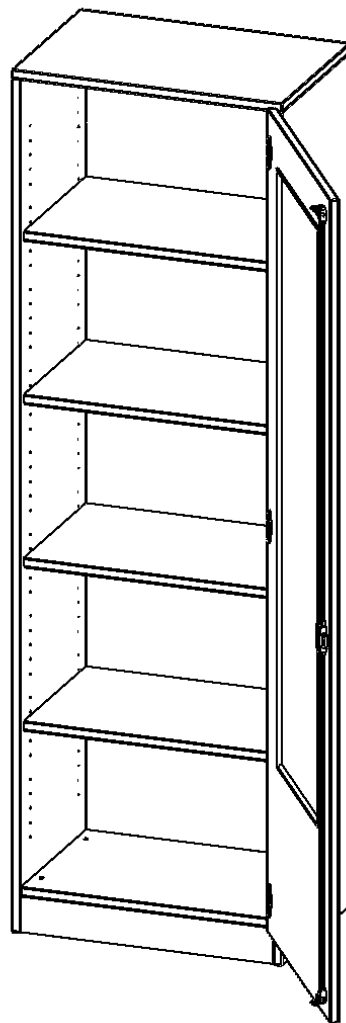

SCHRANK MIT VERGLASTEN TÜREN, 5 ORDNERHÖHEN - SERIE EVO180

1 TÜR MIT GLASEINSATZ, ABSCHLIESSBAR, TÜR ÖFFNET NACH RECHTS, MIT SOCKEL (81 MM), B/H/T: 60X190X40 CM

PRODUKTBESCHREIBUNG

Die evo180 Schränke mit Glaseinsatz in den Türen in verschiedenen Höhen und Breiten sind ein Kernstück unseres evo180 Schrankwandprogrammes. Die Rückwand ist als Sichtrückwand ausgeführt, dementsprechend eignen sich alle evo180 Einzelschränke oder Schrankwände auch als Raumteiler.

Alle Schränke werden aus melaminharzbeschichteter E1 Feinspanplatte gefertigt, die FSC zertifiziert und formaldehydfrei sind. Als Kanten verwenden wir besonders robuste 2 mm starke ABS Kanten, die unter hoher Temperatur fest verleimt werden. Bitte wählen Sie Ihr Wunschdekor aus unserer Dekorpalette aus. Die Einlegeböden sind im Raster von 32 mm verstellbar. Unsere hochwertigen Bodenträger verfügen über einen "Ausziehstop", so wird verhindert, dass Böden mit Inhalt darauf aus dem Regal oder Schrank rutschen können. Die Türen lassen sich dank 270° öffnender Scharniere an den Korpus anlegen.

Konfigurieren Sie Ihren Wunsch Aufsatzschrank indem Sie bei den angebotenen Varianten Ihre Auswahl treffen.

EIGENSCHAFTEN

- 5 Ordnerhöhen
- Türen mit Glaseinsatz (2/3 Ausschnitt), abschließbar
- Sichtrückwand
- Höhe 190 cm
- mit Sockel
- Glaseinsatz aus Acrylglas
- Tür öffnet nach rechts

Zubehör

Freistehend

Artikelnummer	G6045GRE	
Breite / Höhe / Tiefe	600 mm / 1900 mm / 400 mm	23.6" / 74.8" / 15.7"
Ordnerhöhen	5	
Einlegeböden	4	
Fächer	5	
Montageart	Freistehend	
Einsatzbereich	Grundschule, Weiterführende Schule, Büro und Objekt, Konferenzraum	
Material	Glas, Melaminplatte	
Bauart	Abschließbar	
Produktlinie	evo180	