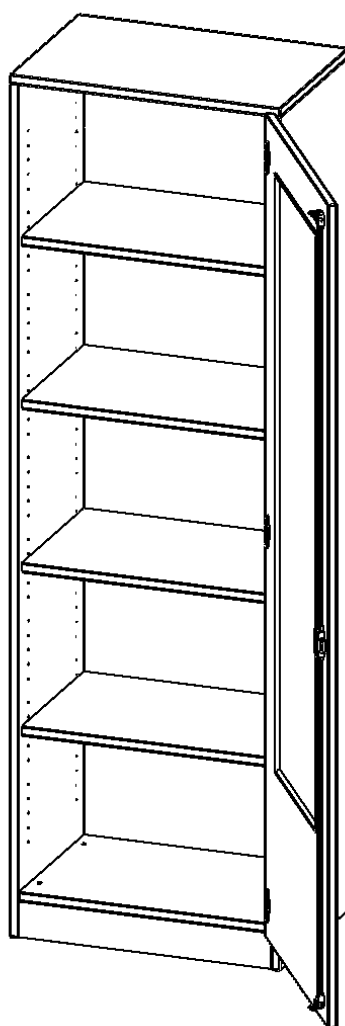

SCHRANK MIT VERGLASTEN TÜREN, 5 ORDNERHÖHEN - SERIE EVO180

1 TÜR MIT GLASEINSATZ, ABSCHLIESSBAR, TÜR ÖFFNET NACH RECHTS, MIT SOCKEL (81 MM), B/H/T: 60X190X40 CM

PRODUKTBESCHREIBUNG

Die evo180 Schränke mit Glaseinsatz in den Türen in verschiedenen Höhen und Breiten sind ein Kernstück unseres evo180 Schrankwandprogrammes. Die Rückwand ist als Sichtrückwand ausgeführt, dementsprechend eignen sich alle evo180 Einzelschränke oder Schrankwände auch als Raumteiler.

Alle Schränke werden aus melaminharzbeschichteter E1 Feinspanplatte gefertigt, die FSC zertifiziert und formaldehydfrei sind. Als Kanten verwenden wir besonders robuste 2 mm starke ABS Kanten, die unter hoher Temperatur fest verleimt werden. Bitte wählen Sie Ihr Wunschdekor aus unserer Dekorpalette aus. Die Einlegeböden sind im Raster von 32 mm verstellbar. Unsere hochwertigen Bodenträger verfügen über einen "Ausziehstop", so wird verhindert, dass Böden mit Inhalt darauf aus dem Regal oder Schrank rutschen können. Die Türen lassen sich dank 270° öffnender Scharniere an den Korpus anlegen.

Konfigurieren Sie Ihren Wunsch Aufsatzschrank indem Sie bei den angebotenen Varianten Ihre Auswahl treffen.

EIGENSCHAFTEN

- 5 Ordnerhöhen
- Türen mit Glaseinsatz (2/3 Ausschnitt), abschließbar
- Sichtrückwand
- Höhe 190 cm
- mit Sockel
- Glaseinsatz aus Acrylglas
- Tür öffnet nach rechts

Zubehör

Freistehend

Artikelnummer	G6045GRE	
Breite / Höhe / Tiefe	600 mm / 1900 mm / 400 mm	23.6" / 74.8" / 15.7"
Ordnerhöhen	5	
Einlegeböden	4	
Fächer	5	
Montageart	Freistehend	
Einsatzbereich	Grundschule, Weiterführende Schule, Büro und Objekt, Konferenzraum	
Material	Glas, Melaminplatte	
Bauart	Abschließbar	
Produktlinie	evo180	