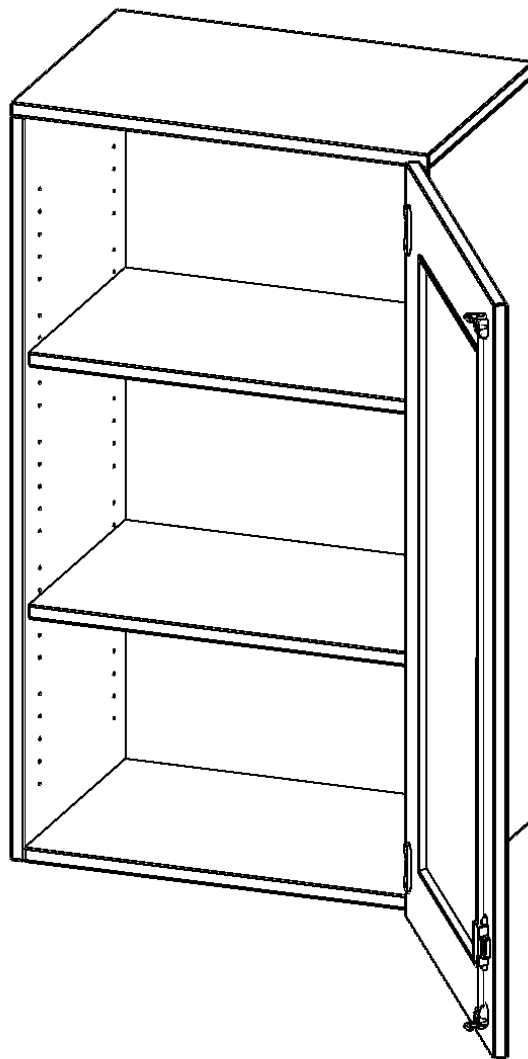

AUFSATZSCHRANK, 3 ORDNERHÖHEN - SERIE EVO180

1 TÜR MIT GLASEINSATZ, ABSCHLIESSBAR, TÜR ÖFFNET NACH RECHTS, B/H/T: 60X108X40 CM

PRODUKTBESCHREIBUNG

Die evo180 Aufsatzschränke und -regale in verschiedenen Höhen und Breiten sind ein Kernstück unseres evo180 Schrankwandprogrammes. Sie bieten Ihnen die Möglichkeit, Ihre Raumhöhe immer optimal auszunutzen und im wahrsten Sinne des Wortes "noch einen drauf zu setzen". Die Aufsatzschränke werden als Ergänzung zu unseren Basis Schränken angeboten und bei Lieferung optional durch unser Team mit dem jeweiligen Unterschrank fest verschraubt. Die Rückwand ist als Sichtrückwand ausgeführt, dementsprechend eignen sich alle evo180 Einzelschränke oder Schrankwände auch als Raumteiler.

Die Türen öffnen 270°, sind abschließbar und mit einem Glasausschnitt versehen. Die Glaseinlage besteht aus Sicherheitsgründen aus Acrylglas, ist von innen eingesetzt und auf der Tür von innen verschraubt. So sehen Sie schnell, was im Schrank untergebracht ist. Besonders praktisch für Sammlungen.

EIGENSCHAFTEN

- Aufsatzschrank, 3 Ordnerhöhen
- Türen mit Glaseinsatz, abschließbar
- Sichtrückwand
- Höhe 108 cm für Standard Ordner
- wird optional mit vorhandenem Unterschrank verschraubt
- Glaseinsatz aus Acrylglas
- Tür öffnet nach rechts

Zubehör

Freistehend

Artikelnummer	G6043AGRE	
Breite / Höhe / Tiefe	600 mm / 1080 mm / 400 mm	23.6" / 42.5" / 15.7"
Ordnerhöhen	3	
Einlegeböden	2	
Fächer	3	
Montageart	Freistehend	
Einsatzbereich	Grundschule, Weiterführende Schule, Büro und Objekt, Konferenzraum	
Material	Glas, Melaminplatte	
Bauart	Abschließbar, Aufsatzmodul	
Produktlinie	evo180	