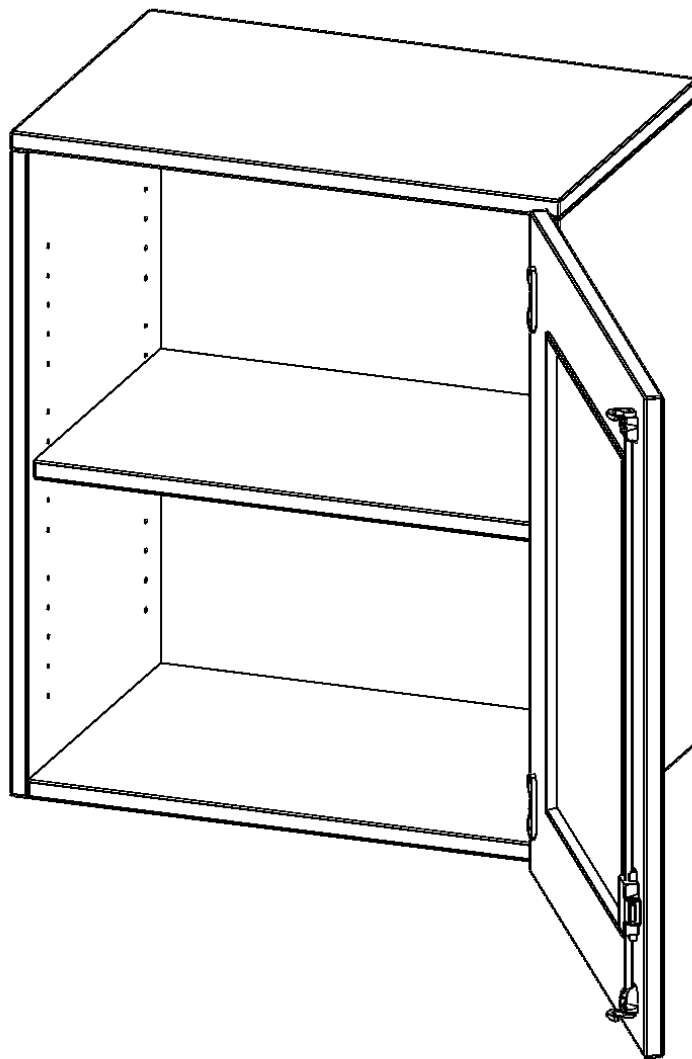

Die Türen öffnen 270°, sind abschließbar und mit einem Glasausschnitt versehen. Die Glaseinlage besteht aus Sicherheitsgründen aus Acrylglas, ist von innen eingesetzt und auf der Tür von innen verschraubt. So sehen Sie schnell, was im Schrank untergebracht ist. Besonders praktisch für Sammlungen.

### EIGENSCHAFTEN

- Aufsatzschrank, 2 Ordnerhöhen
- Türen mit Glaseinsatz, abschließbar
- Sichtrückwand
- Höhe 72 cm für Standard Ordner
- wird optional mit vorhandenem Unterschrank verschraubt
- Glaseinsatz aus Acrylglas
- Tür öffnet nach rechts

### Zubehör

Freistehend

21.11.2024  
Seite 1/2

Artikelnummer	G6042AGRE	
Breite / Höhe / Tiefe	600 mm / 720 mm / 400 mm	23.6" / 28.3" / 15.7"
Ordnerhöhen	2	
Einlegeböden	1	
Fächer	2	
Montageart	Freistehend	
Einsatzbereich	Grundschule, Weiterführende Schule, Büro und Objekt, Konferenzraum	
Material	Glas, Melaminplatte	
Bauart	Abschließbar, Aufsatzmodul	
Produktlinie	evo180	